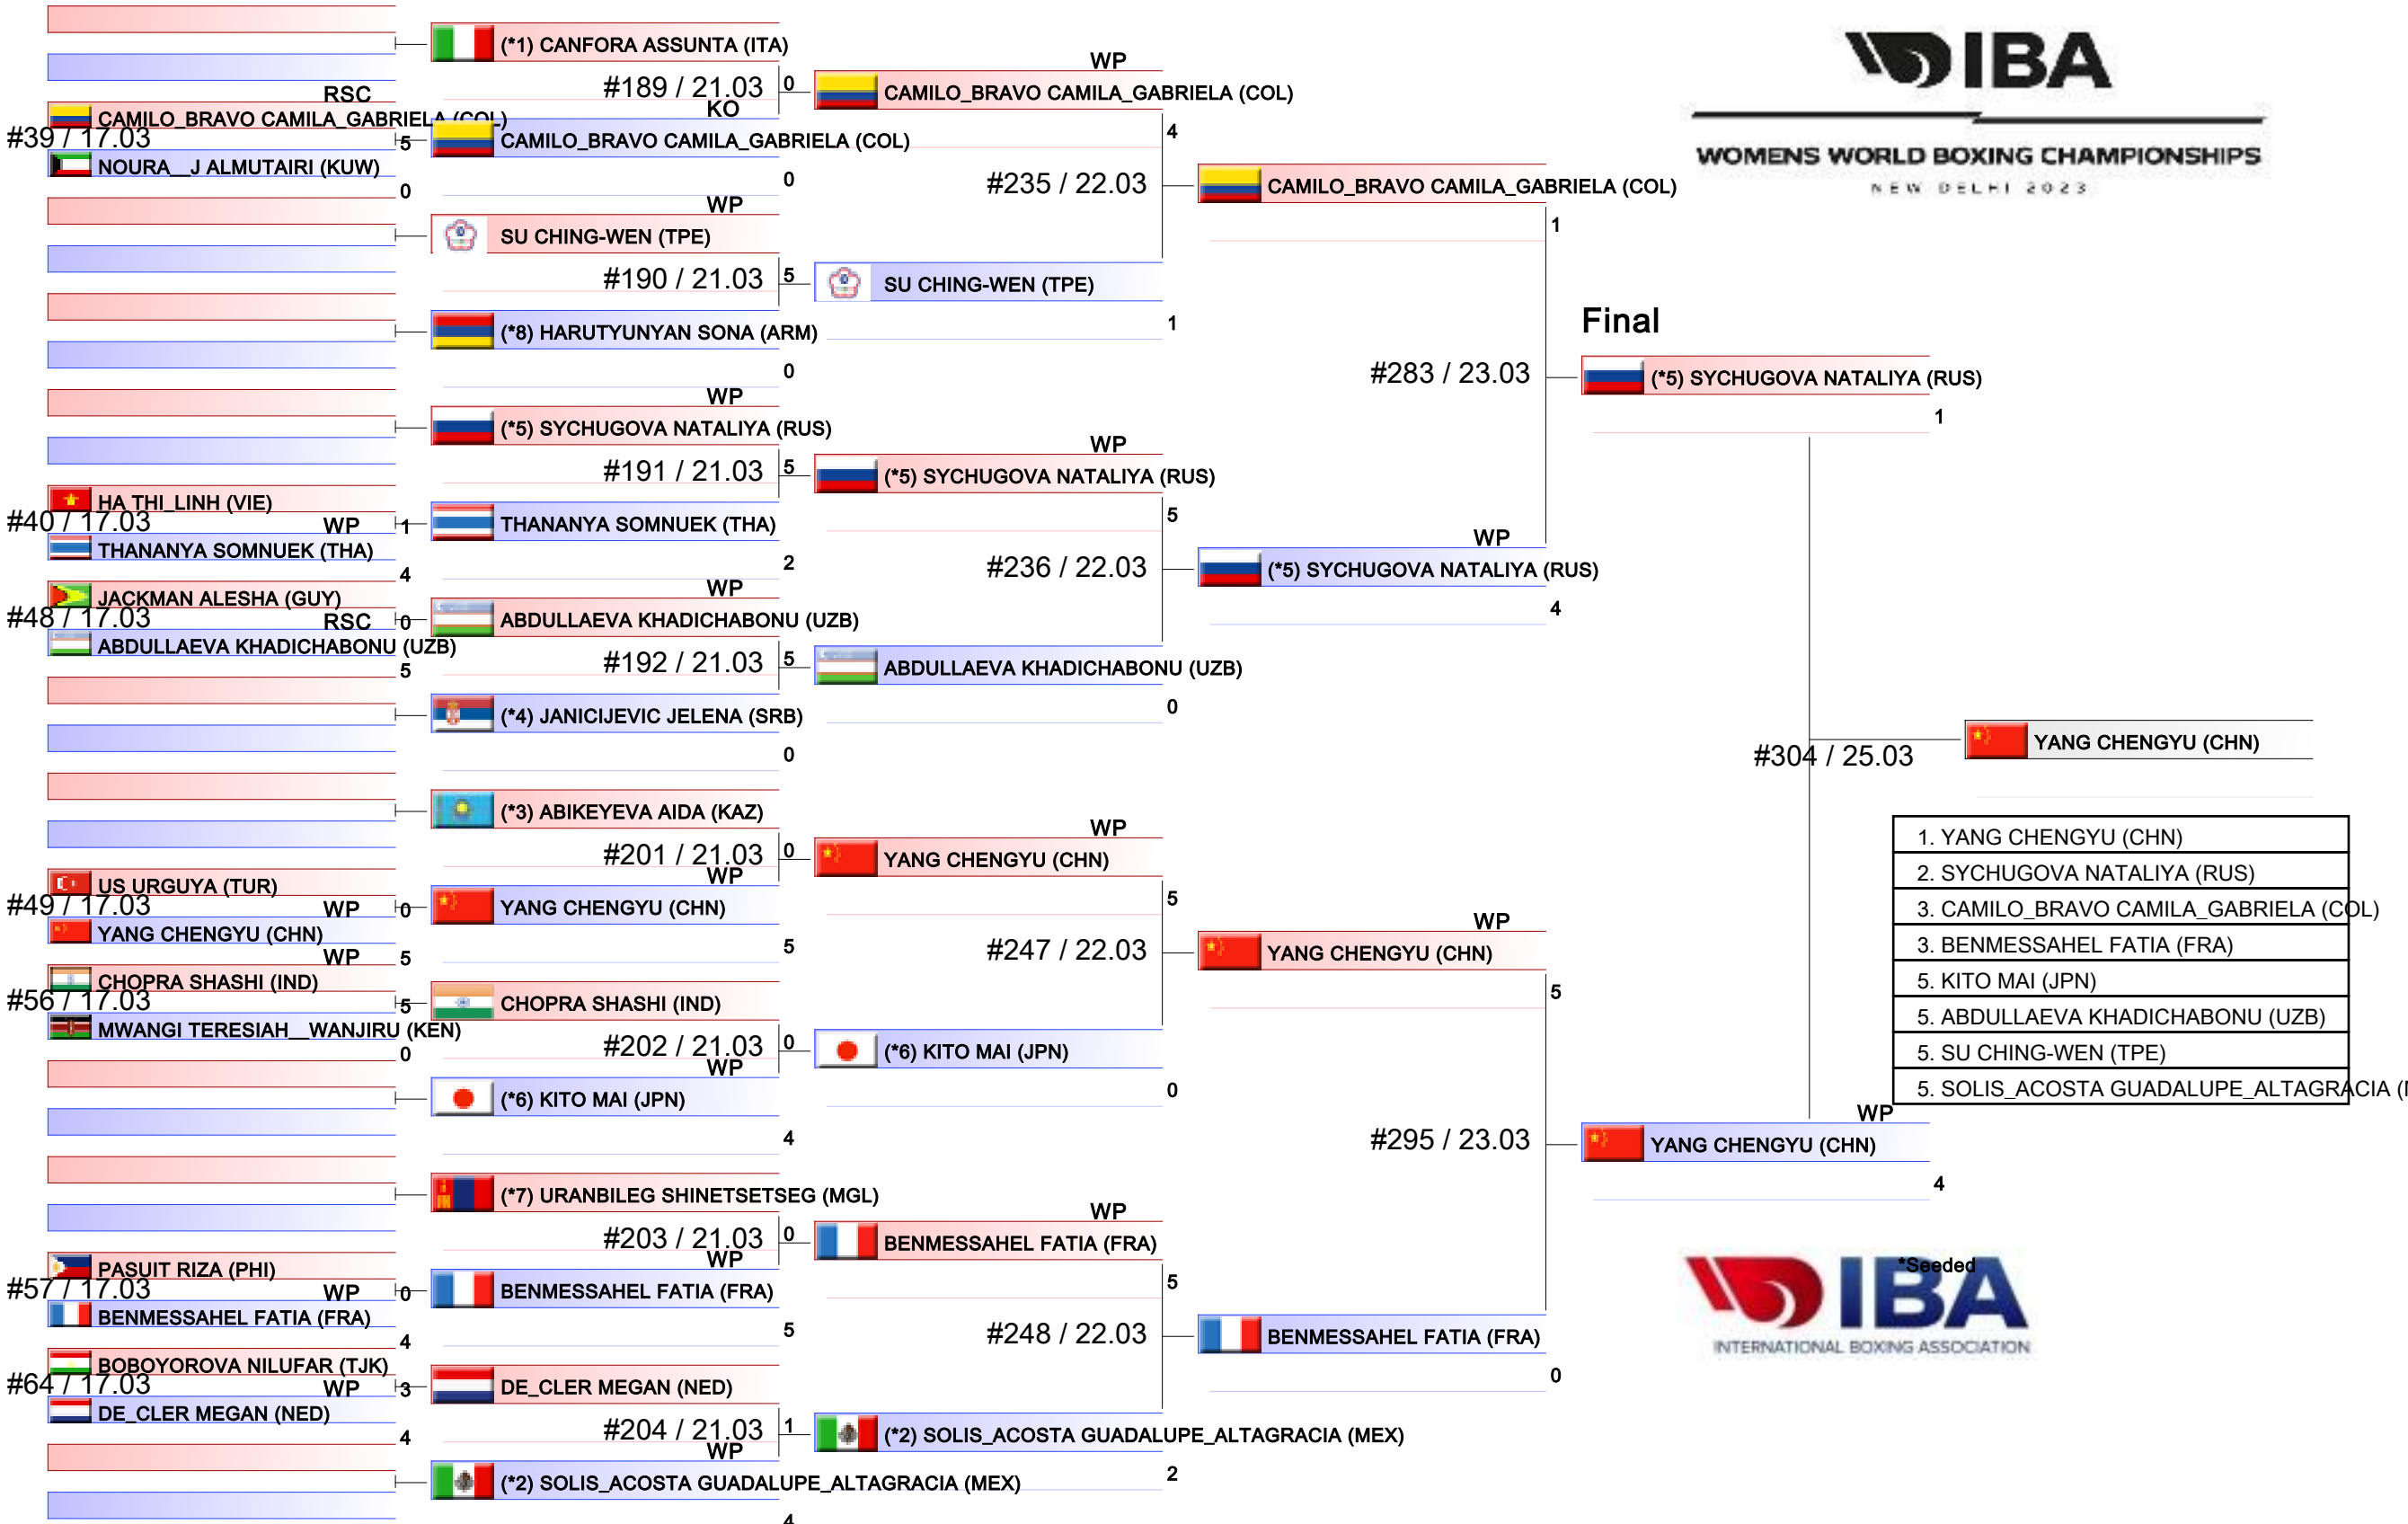

WOMENS WORLD BOXING CHAMPIONSHIPS
NEW DELHI 2023

1. YANG CHENGYU (CHN)
2. SYCHUGOVA NATALIYA (RUS)
3. CAMILO_BRAVO CAMILA_GABRIELA (COL)
3. BENMESSAHEL FATIA (FRA)
5. KITO MAI (JPN)
5. ABDULLAEVA KHADICHABONU (UZB)
5. SU CHING-WEN (TPE)
5. SOLIS_ACOSTA GUADALUPE_ALTAGRACIA (MEX)