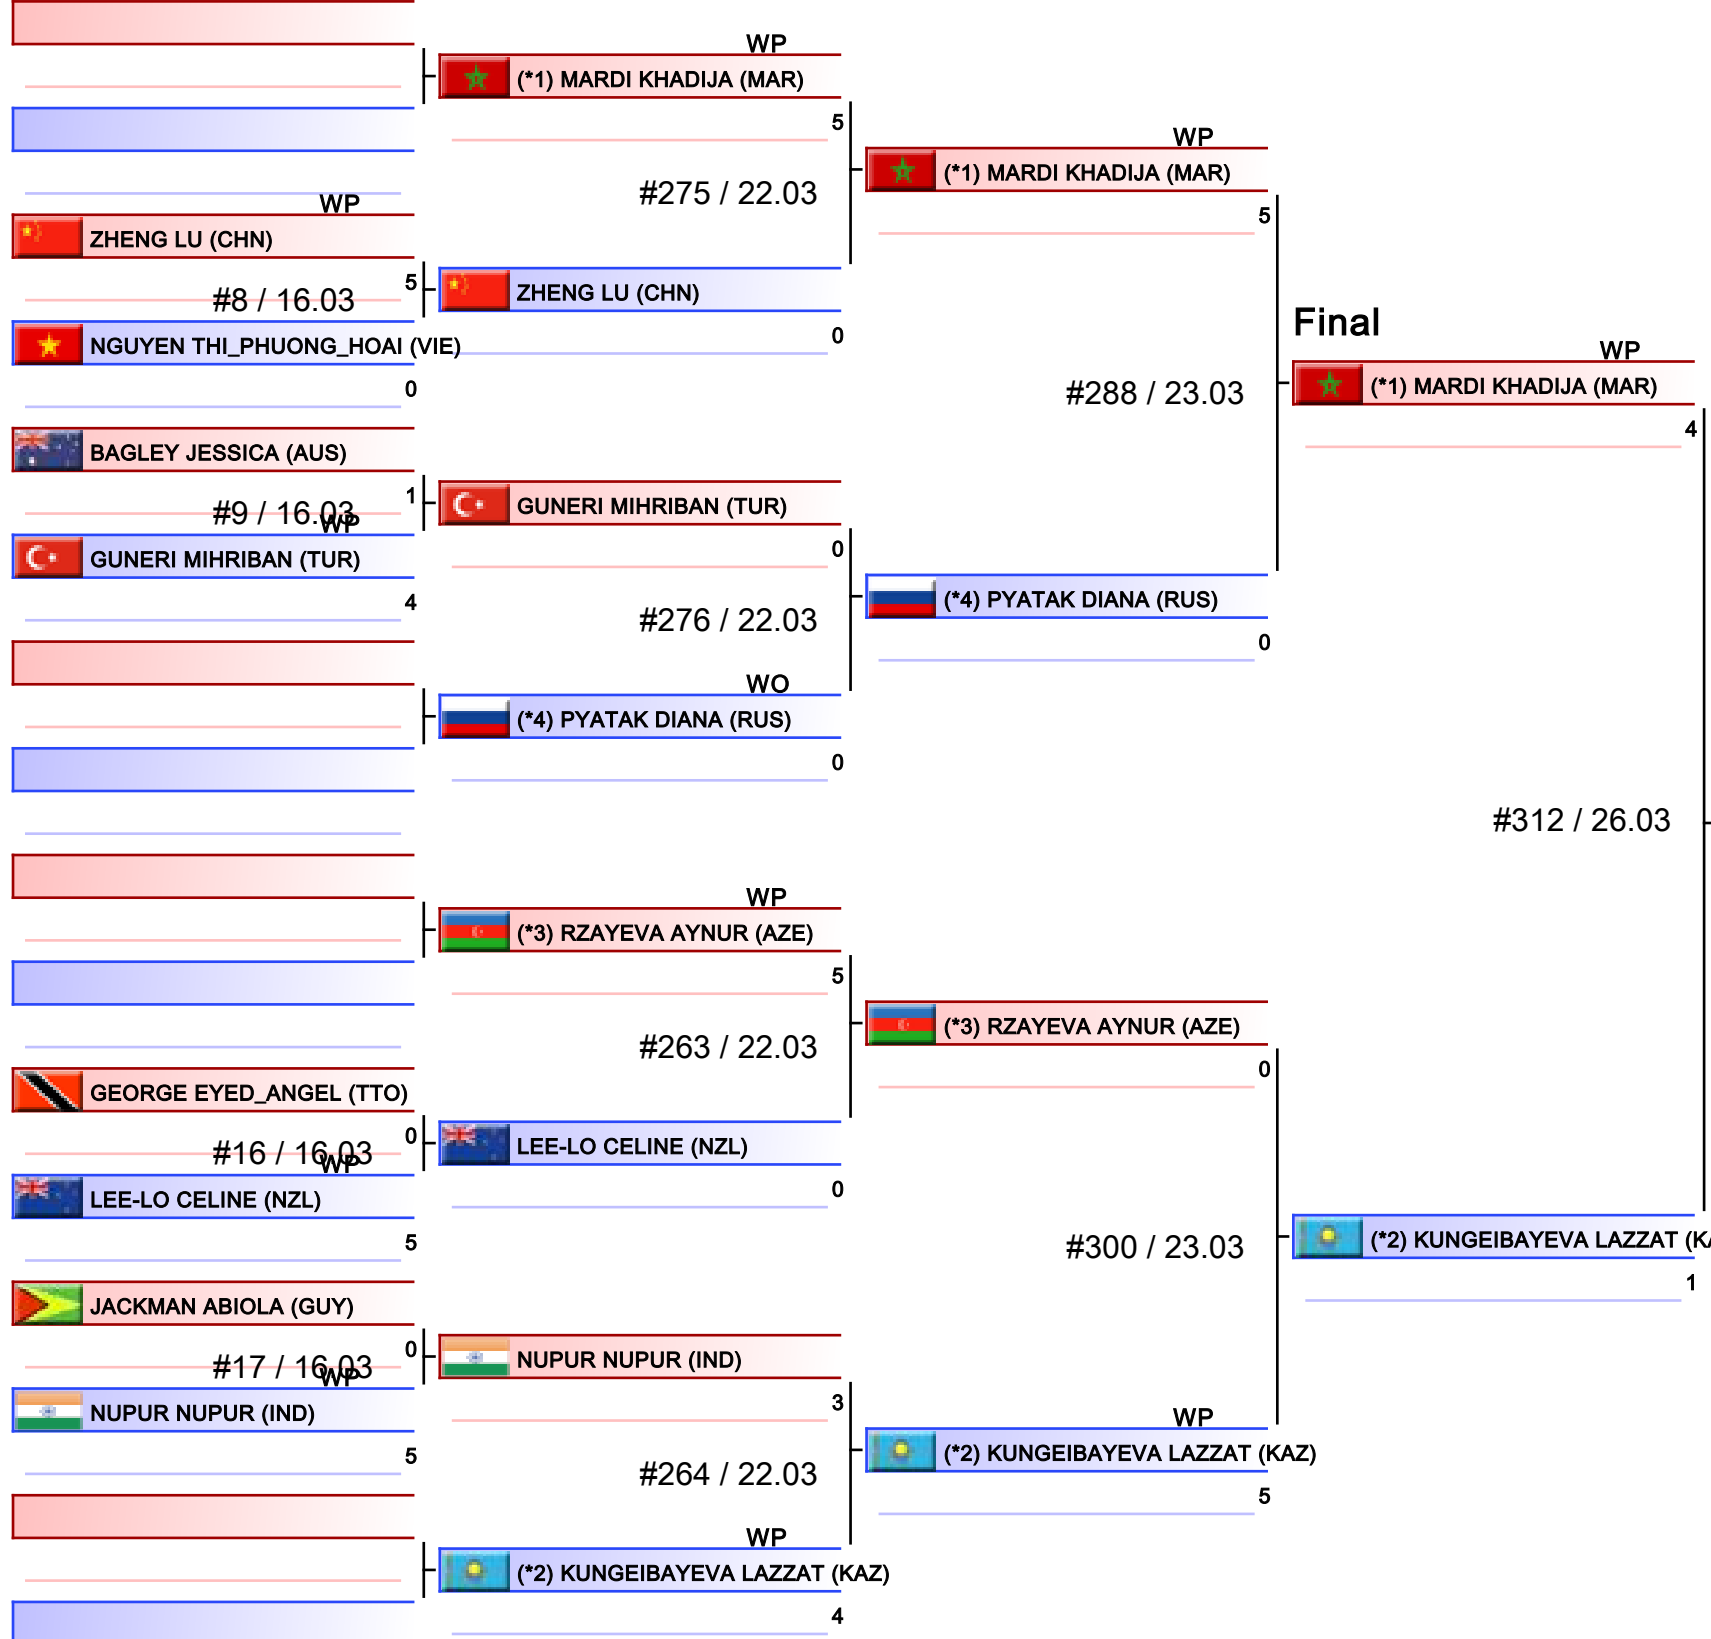

WOMENS WORLD BOXING CHAMPIONSHIPS
NEW DELHI 2023

1. MARDI KHADIJA (MAR)
2. KUNGEIBAYEVA LAZZAT (KAZ)
3. PYATAK DIANA (RUS)
3. RZAYEVA AYNUR (AZE)
5. ZHENG LU (CHN)
5. NUPUR NUPUR (IND)
5. GUNERI MIHRIBAN (TUR)
5. LEE-LO CELINE (NZL)