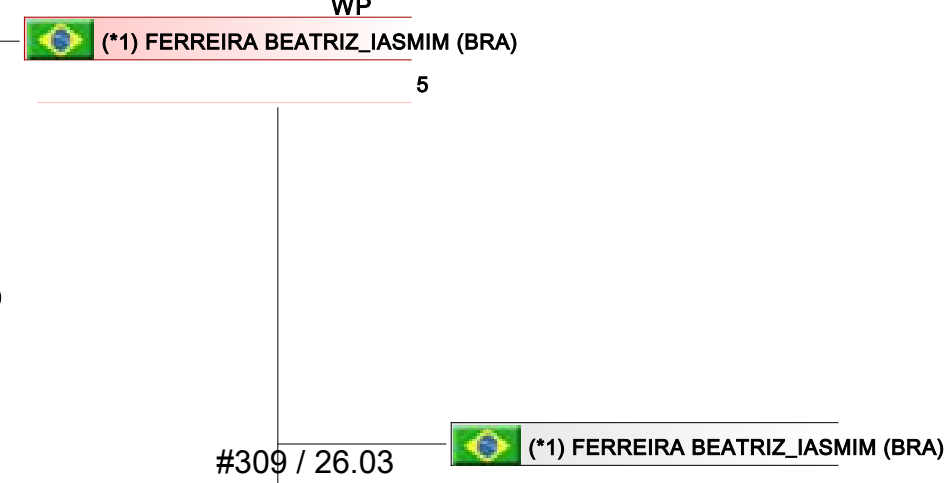

Final

1. FERREIRA BEATRIZ_IASMIM (BRA)
2. VALDEZ_PANA ANGIO_PAOLA (COL)
3. OH YEONJI (KOR)
3. YANG WENLU (CHN)
5. TAGUCHI AYAKA (JPN)
5. JASMINE JAISMINE (IND)
5. HADJILA KHELIF (ALG)
5. VOLOSSENKO RIMMA (KAZ)