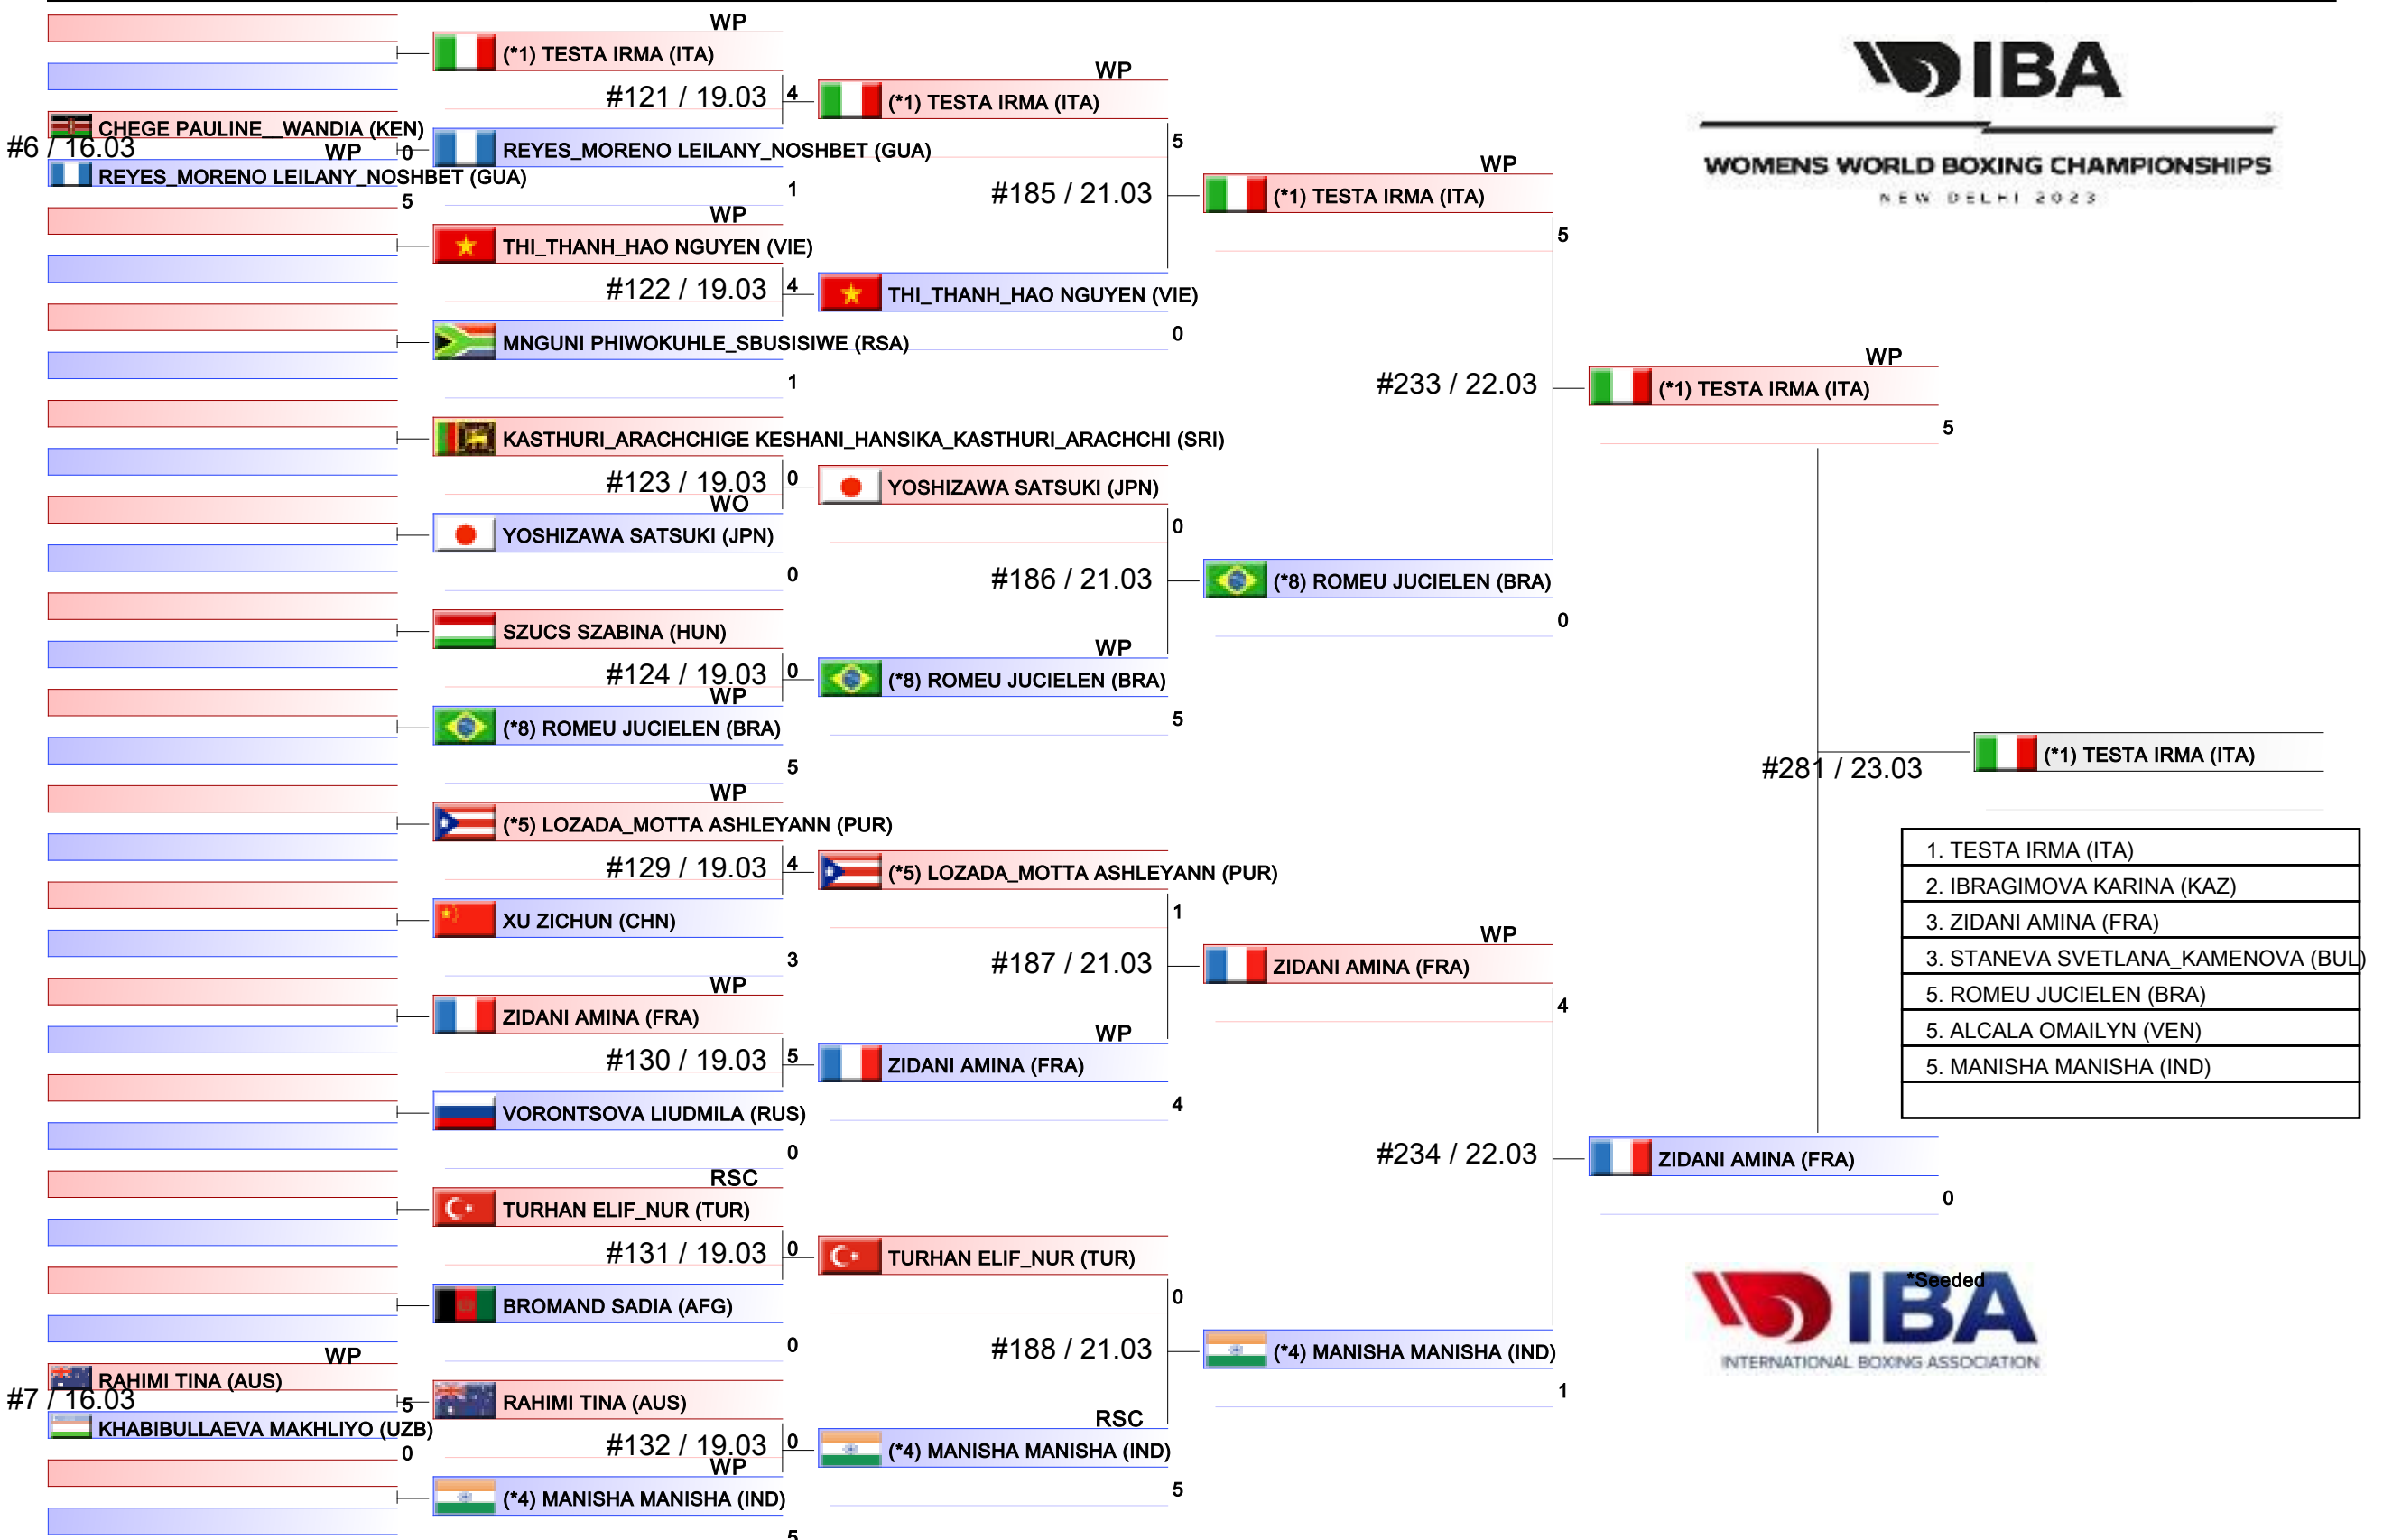

WOMENS WORLD BOXING CHAMPIONSHIPS  
 NEW DELHI 2023

- |                                    |
|------------------------------------|
| 1. TESTA IRMA (ITA)                |
| 2. IBRAGIMOVA KARINA (KAZ)         |
| 3. ZIDANI AMINA (FRA)              |
| 3. STANEVA SVETLANA_KAMENOVA (BUL) |
| 5. ROMEU JUCIELEN (BRA)            |
| 5. ALCALA OMAILYN (VEN)            |
| 5. MANISHA MANISHA (IND)           |