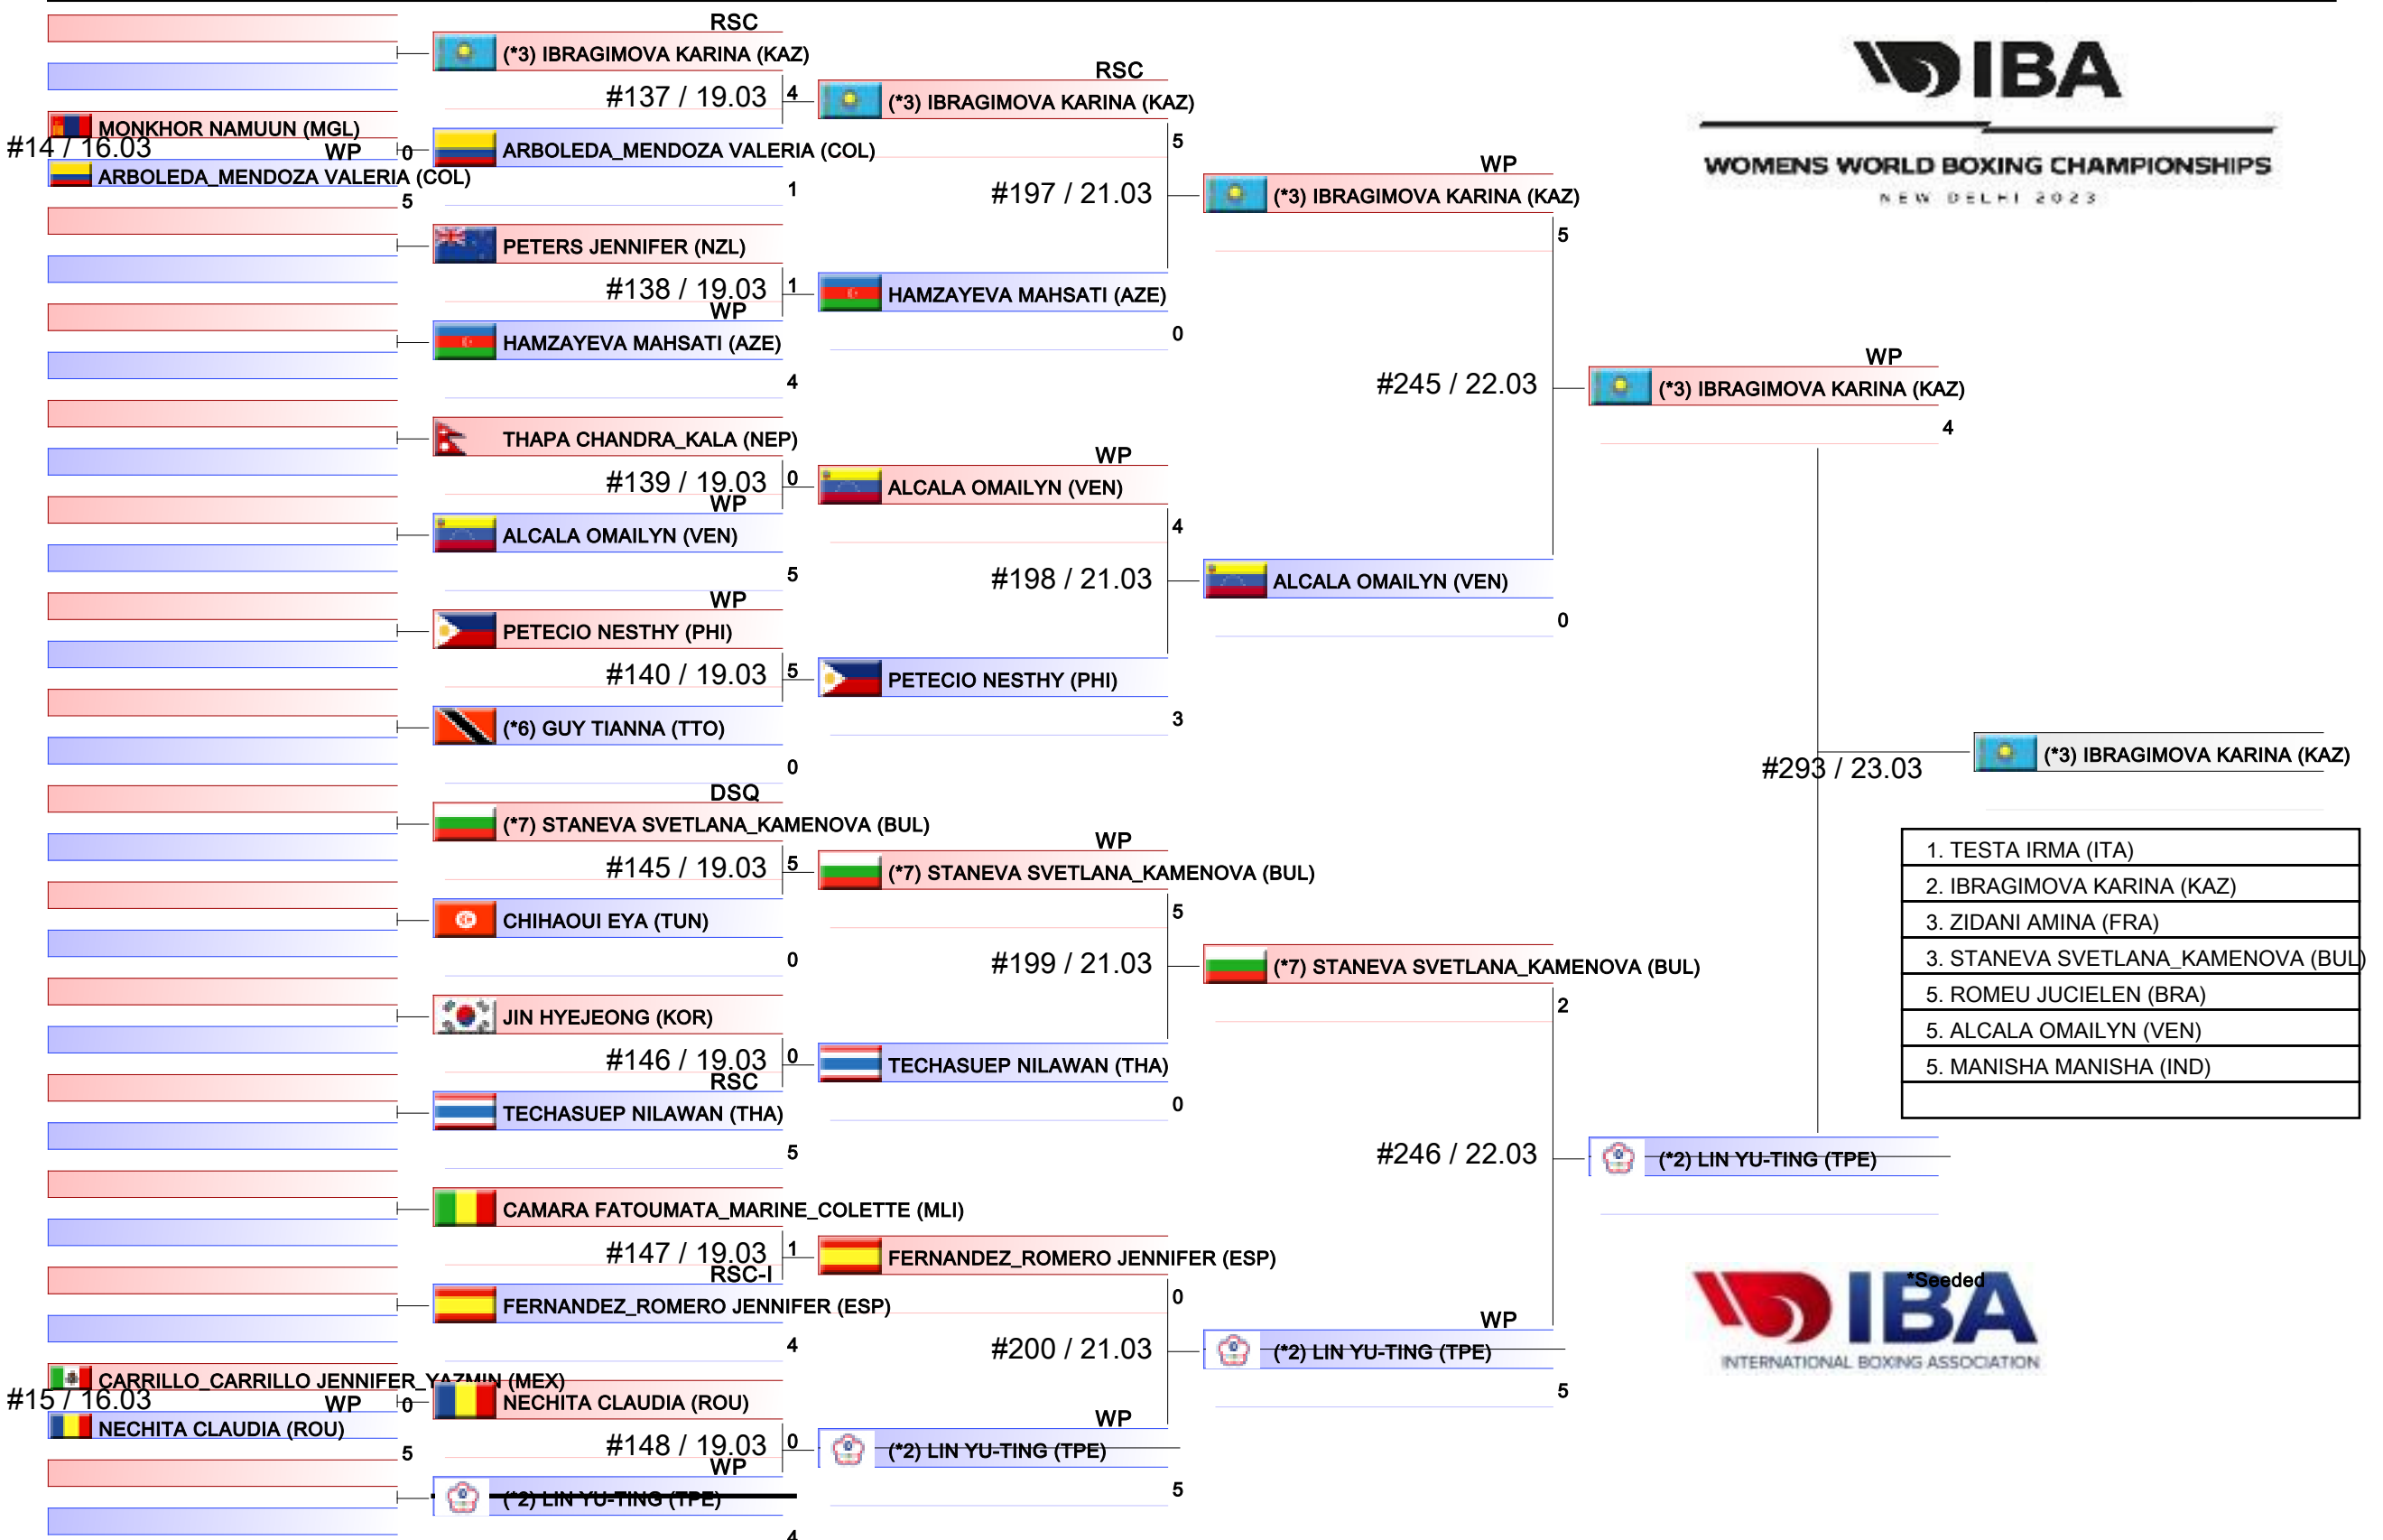

WOMENS WORLD BOXING CHAMPIONSHIPS
NEW DELHI 2023

1. TESTA IRMA (ITA)
2. IBRAGIMOVA KARINA (KAZ)
3. ZIDANI AMINA (FRA)
3. STANEVA SVETLANA_KAMENOVA (BUL)
5. ROMEU JUCIELEN (BRA)
5. ALCALA OMAILYN (VEN)
5. MANISHA MANISHA (IND)