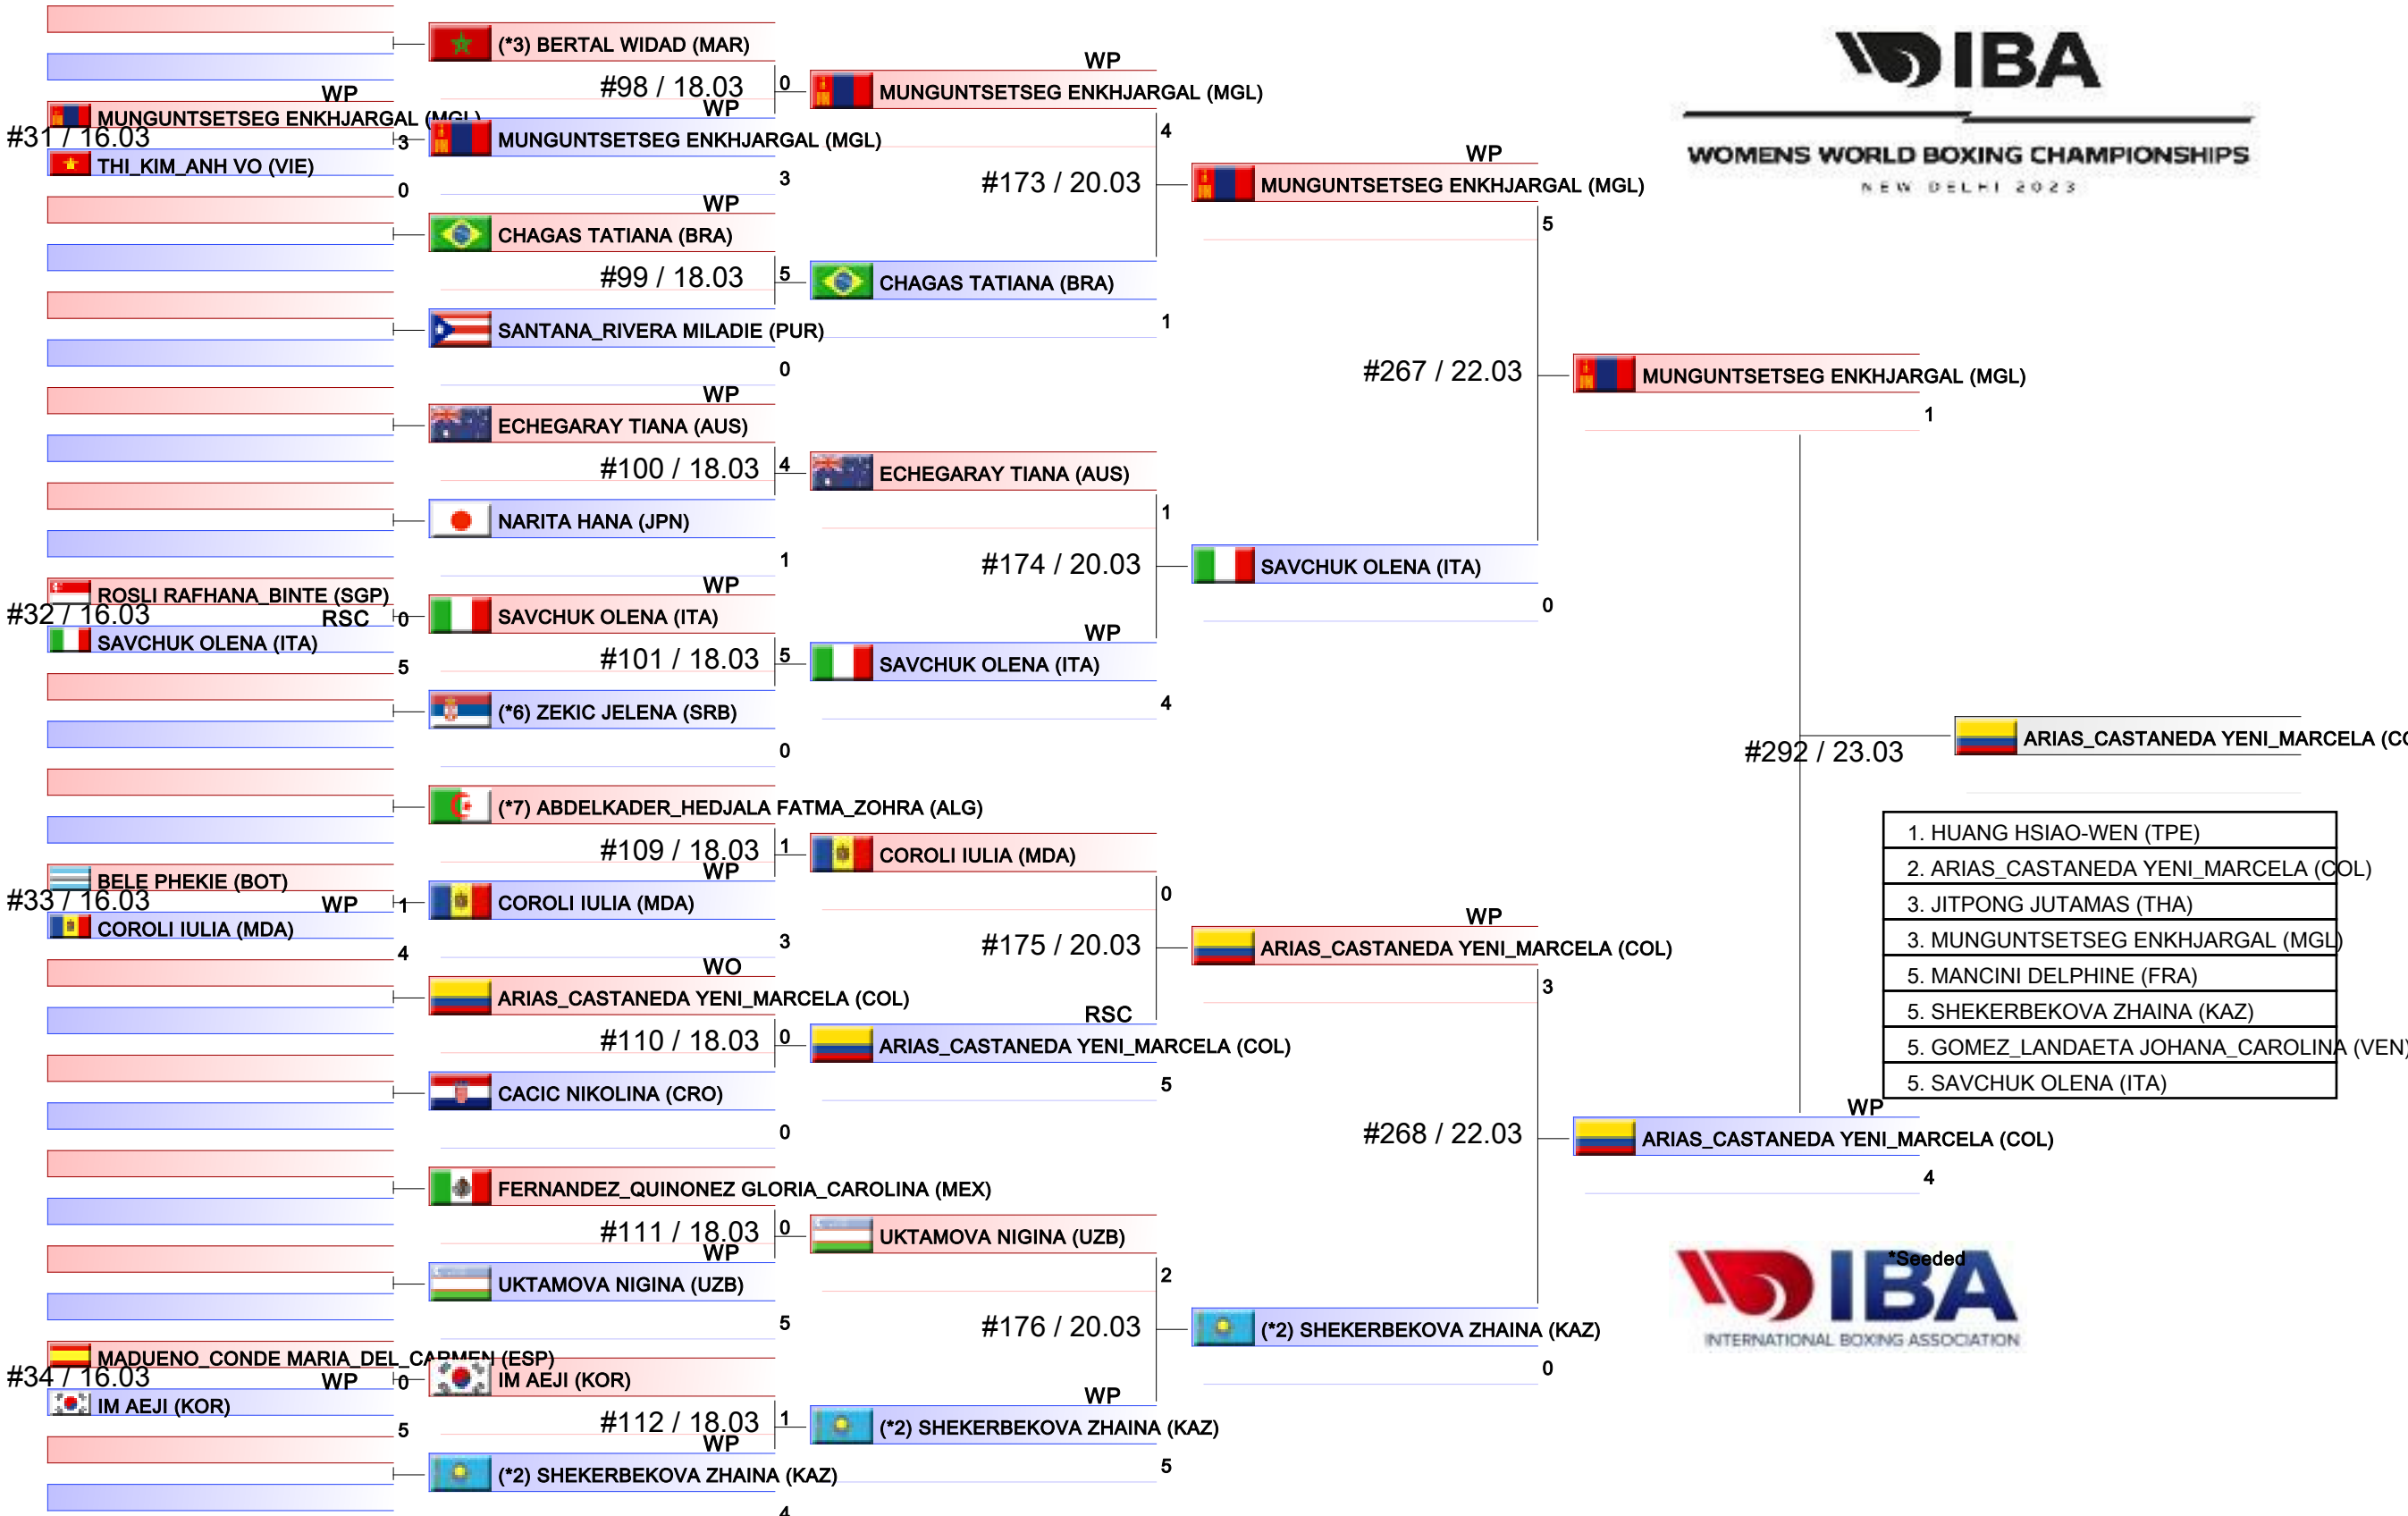

WOMENS WORLD BOXING CHAMPIONSHIPS
NEW DELHI 2023

1. HUANG HSIAO-WEN (TPE)
2. ARIAS_CASTANEDA YENI_MARCELA (COL)
3. JITPONG JUTAMAS (THA)
3. MUNGUNTSETSEG ENKHJARGAL (MGL)
5. MANCINI DELPHINE (FRA)
5. SHEKERBEKOVA ZHAINA (KAZ)
5. GOMEZ_LANDAETA JOHANA_CAROLINA (VEN)
5. SAVCHUK OLENA (ITA)