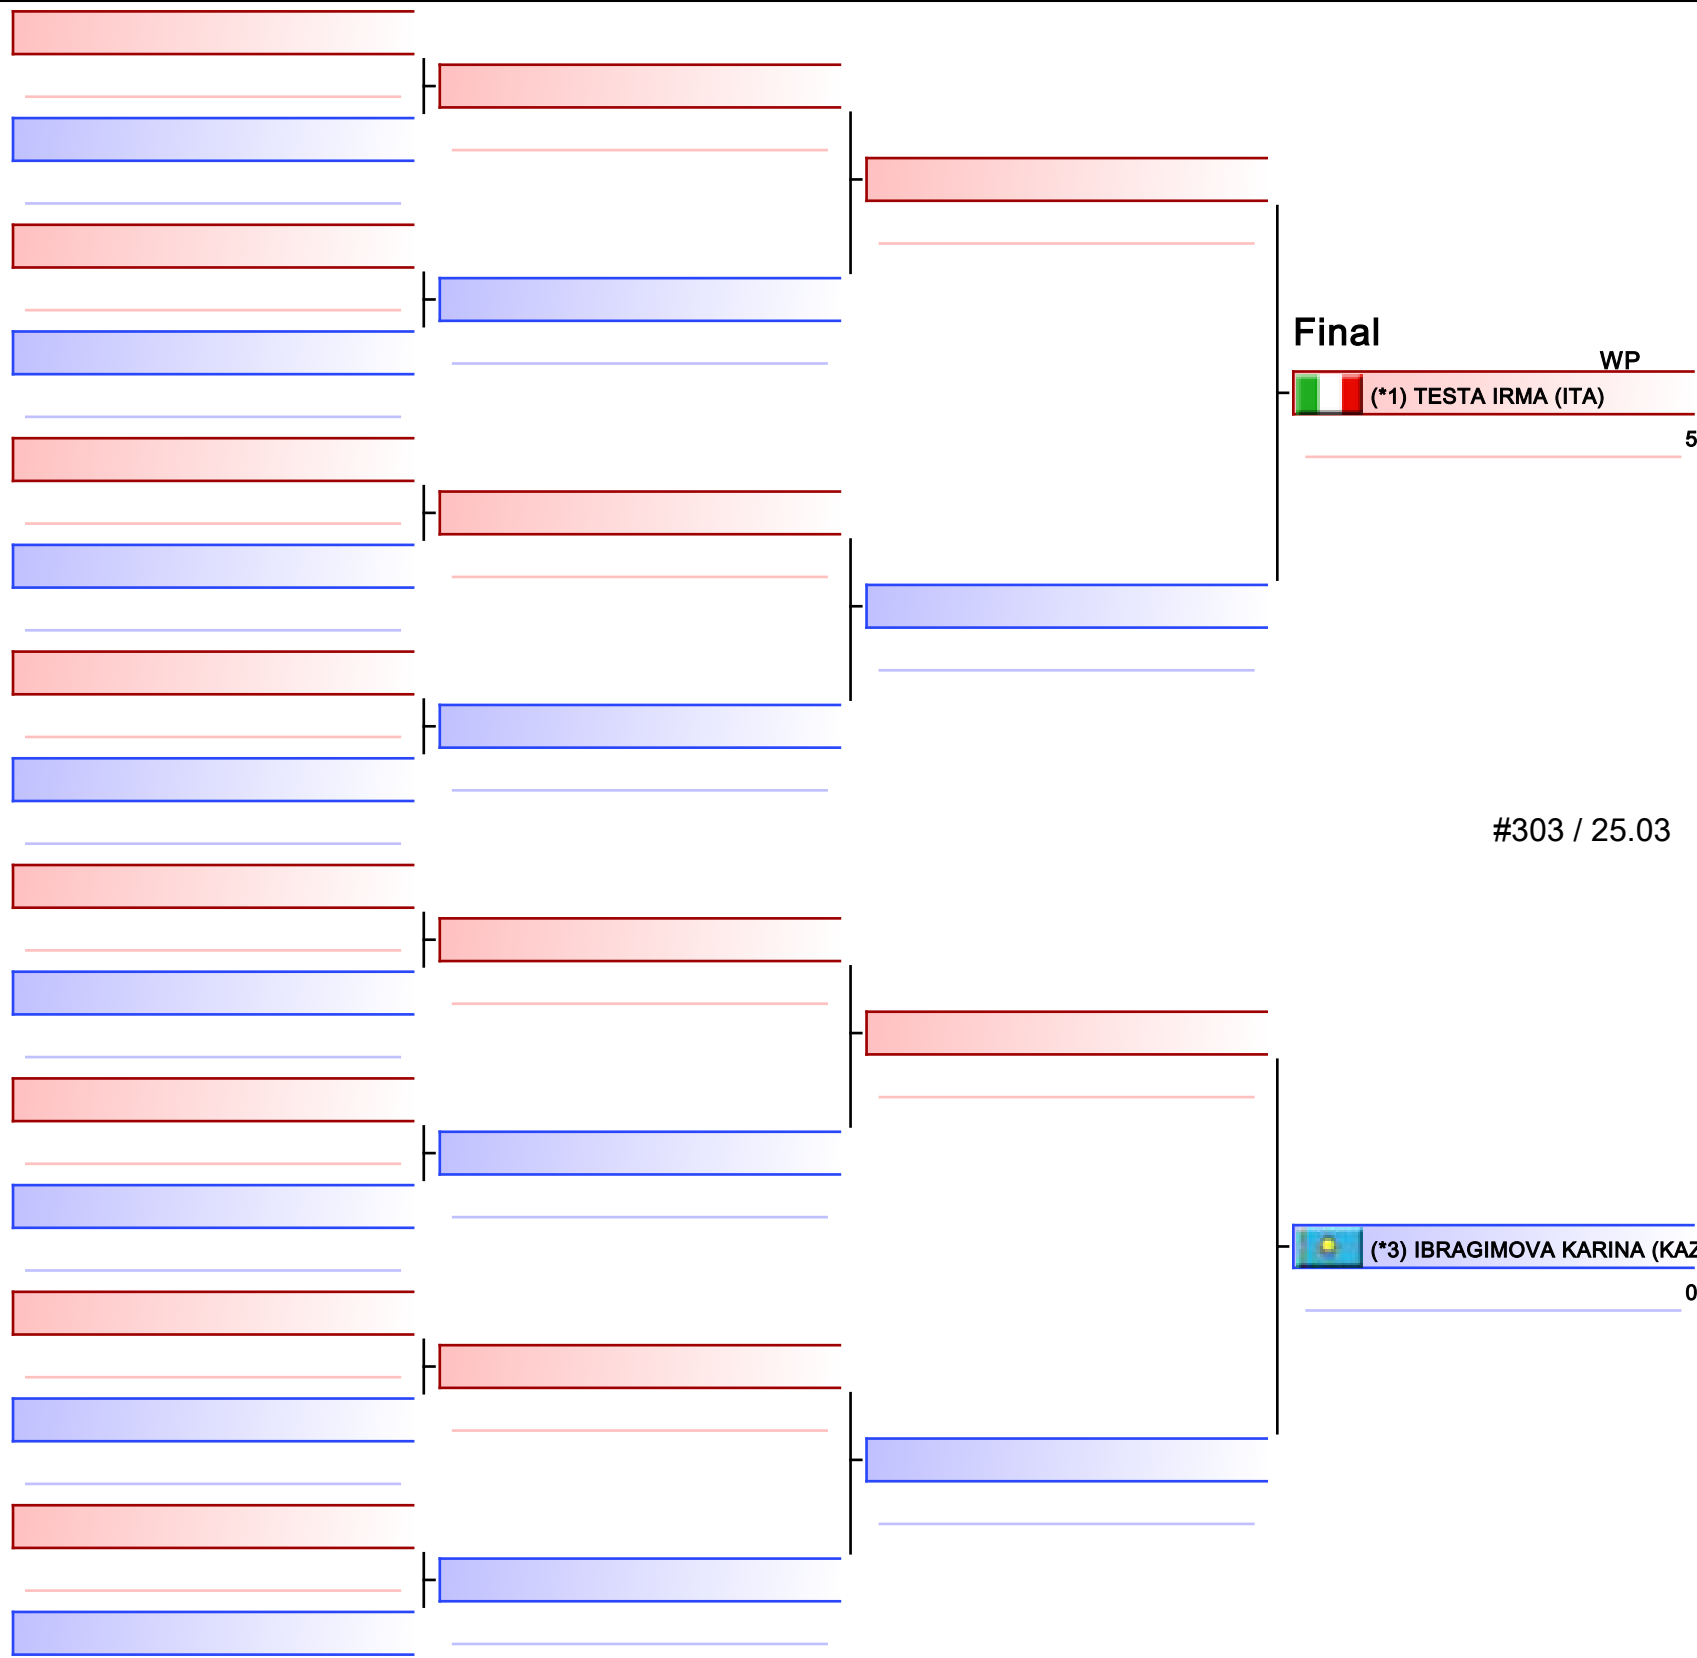

WOMENS WORLD BOXING CHAMPIONSHIPS
NEW DELHI 2023

Final

WP

(*1) TESTA IRMA (ITA)
5

#303 / 25.03

(*1) TESTA IRMA (ITA)

(*3) IBRAGIMOVA KARINA (KAZ)
0

1. TESTA IRMA (ITA)
2. IBRAGIMOVA KARINA (KAZ)
3. ZIDANI AMINA (FRA)
3. STANEVA SVETLANA_KAMENOVA (BUL)
5. ROMEU JUCIELEN (BRA)
5. ALCALA OMAILYN (VEN)
5. MANISHA MANISHA (IND)