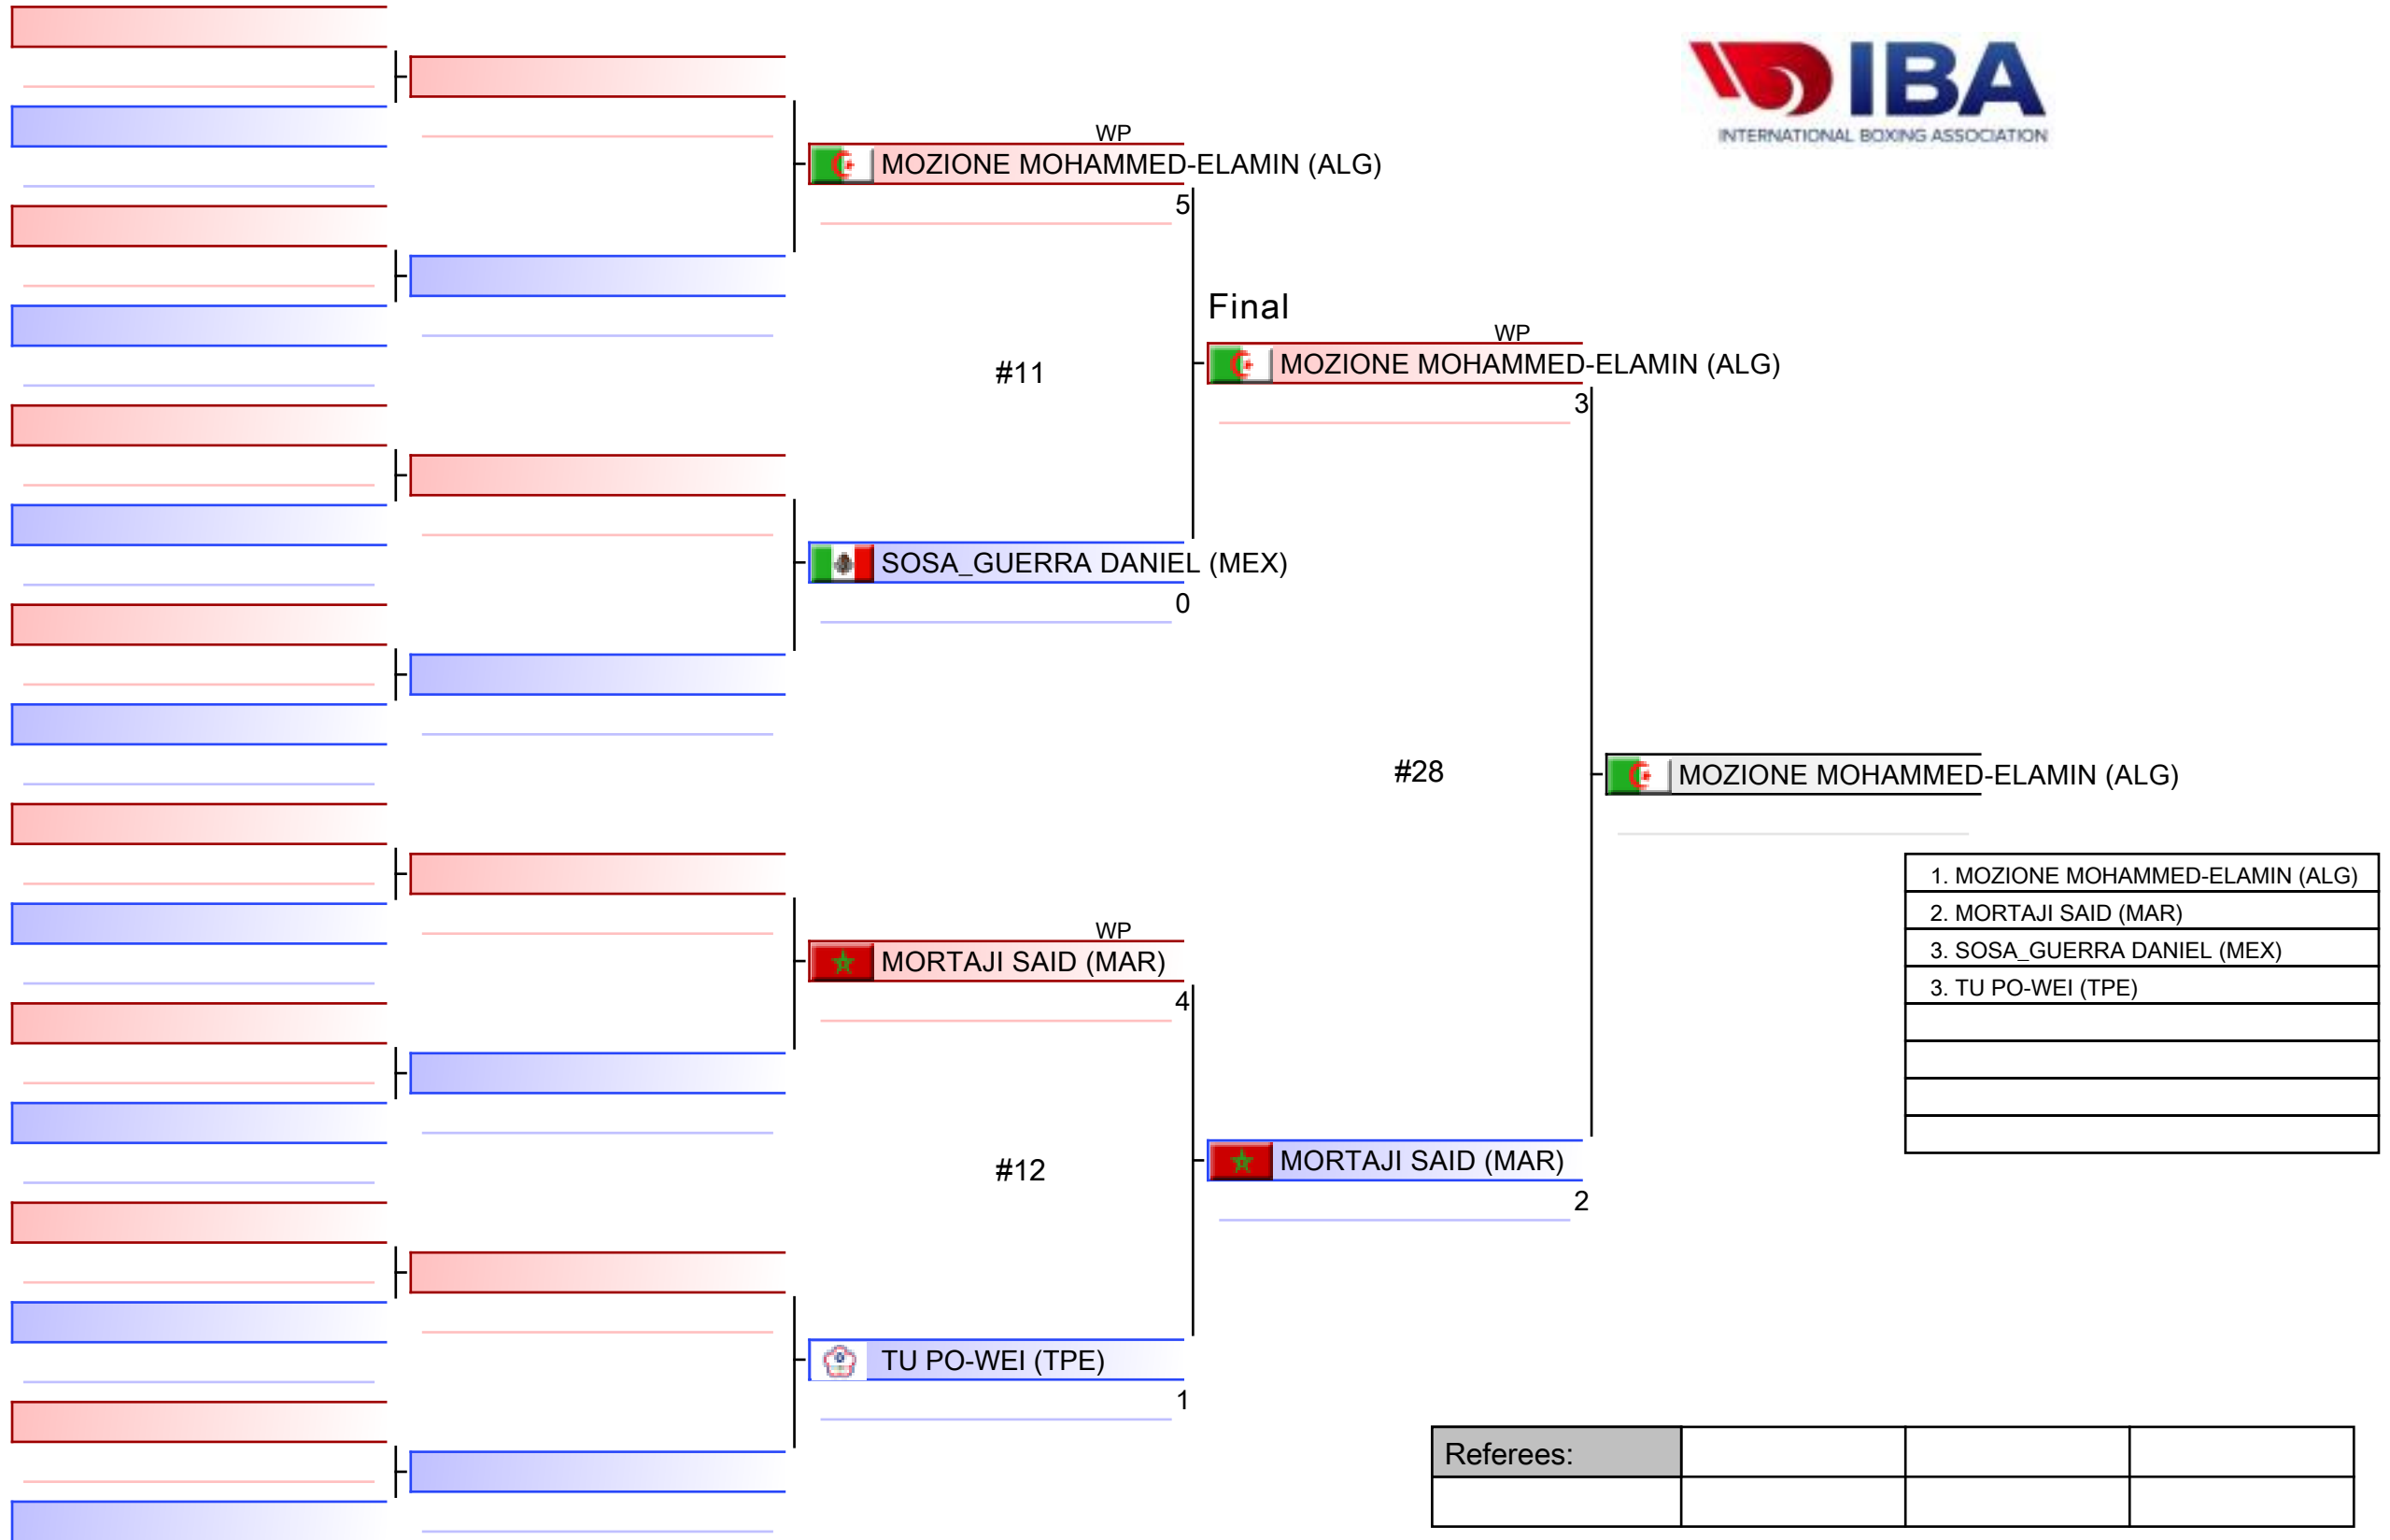

Final

WP

VEGA_BARRERAS MIGUEL_FERNANDO (MEX)
5

#32

VEGA_BARRERAS MIGUEL_FERNANDO (MEX)

MAUCHE HICHEM (ALG)
0

1. VEGA_BARRERAS MIGUEL_FERNANDO (MEX)
2. MAUCHE HICHEM (ALG)

Referees:			