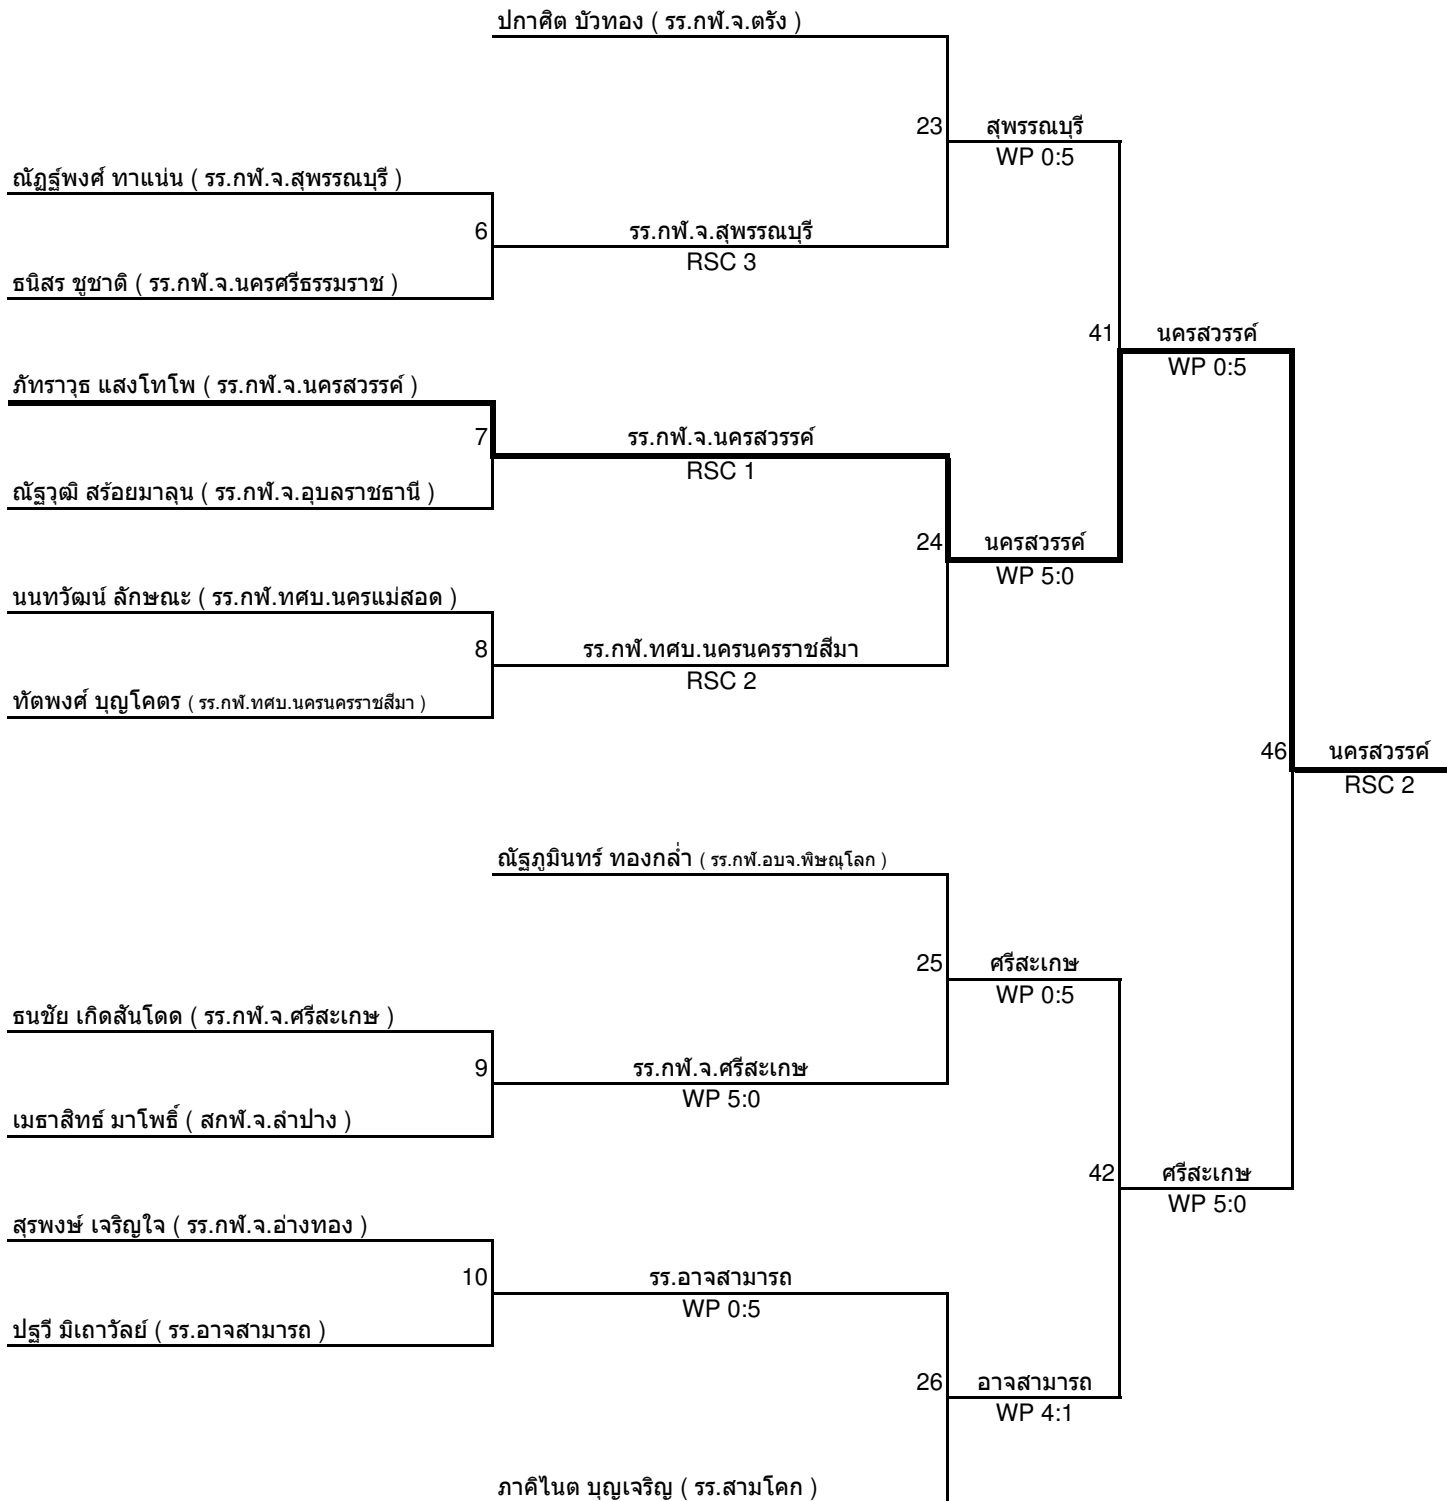

พลาญเวท น้ำหนักไม่เกิน 50 กิโลกรัม