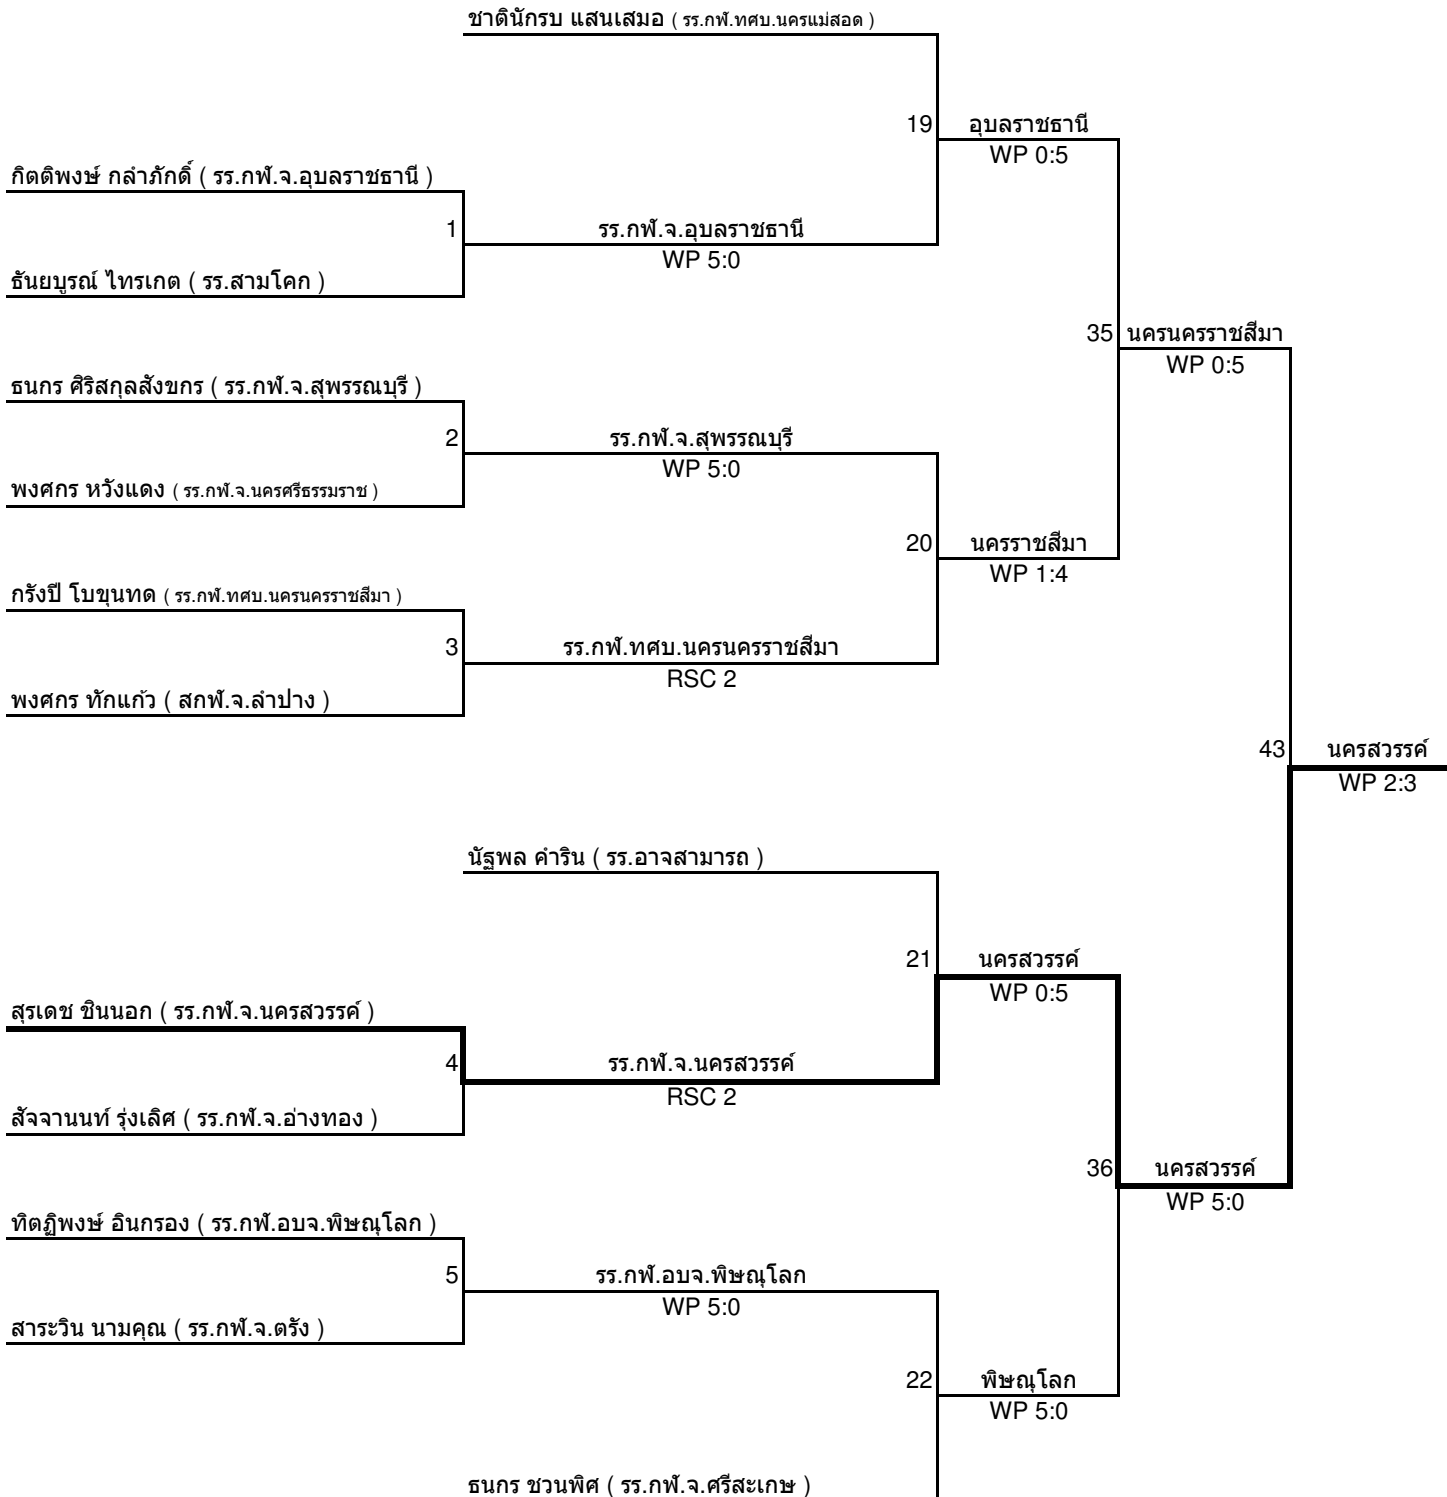

# เปเปอร์เวท น้ำหนักไม่เกิน 44 กิโลกรัม