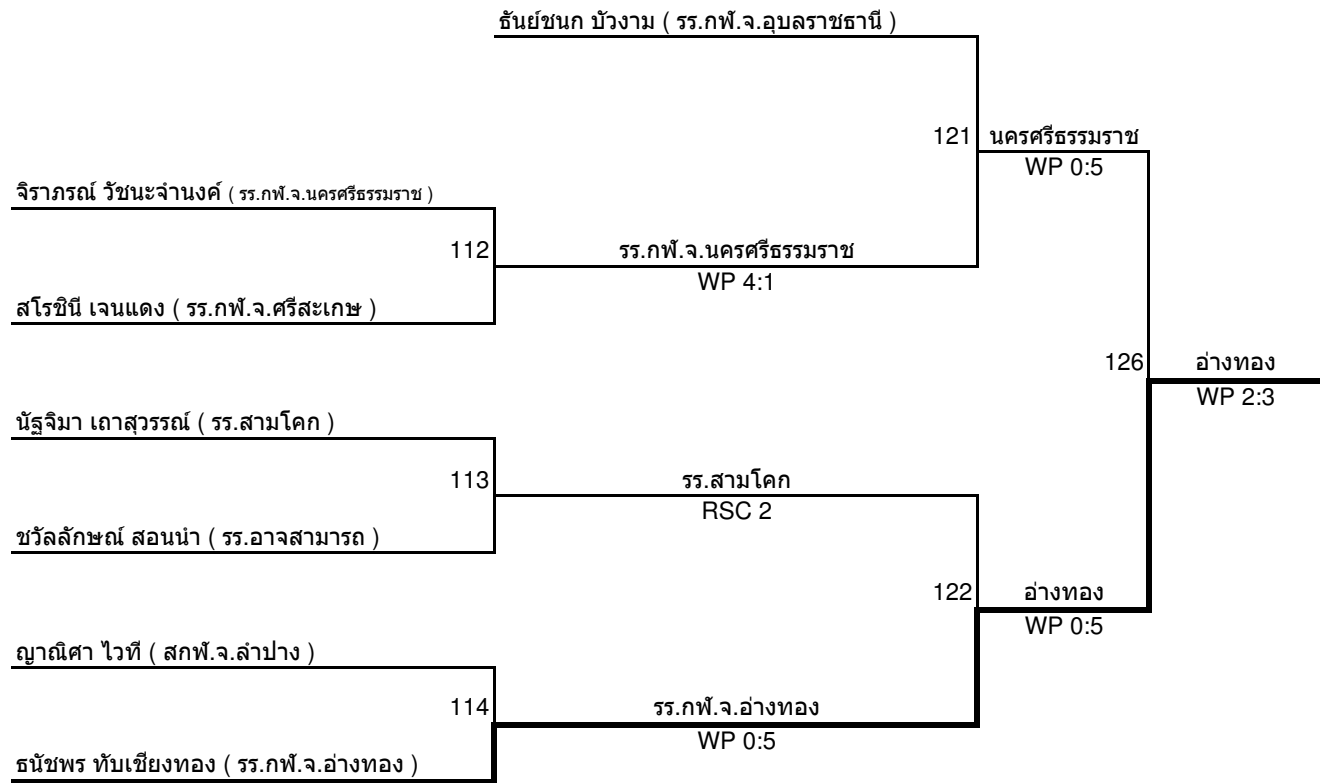

ฟลายเวท น้ำหนักไม่เกิน 50 กิโลกรัม (หญิง)

นักกีฬาที่ร่วมการแข่งขันชาย

44

No.	Firstname	Lastname	TeamName	Idencode	Manager
1	ชาตินักรบ	แสนเสมอ	รร.กฟ.ทศบ.นครแม่สอด		
2	ทิตฎิพงษ์	อินกรอง	รร.กฟ.อบจ.พิษณุโลก		
3	พงศกร	ทักแก้ว	สกฟ.จ.ลำปาง		
4	ธนกร	ชวนพิศ	รร.กฟ.จ.ศรีสะเกษ		
5	สาระวิน	นามคุณ	รร.กฟ.จ.ตรัง		
6	สรเดช	ชินนอก	รร.กฟ.จ.นครสวรรค์		
7	ธนกร	ศิริสกุลสังขกร	รร.กฟ.จ.สุพรรณบุรี		
8	นัฐพล	คำริน	รร.อาจสามารถ		
9	กรังปี	โอบขุนทด	รร.กฟ.ทศบ.นครนครราชสีมา		
10	ฉันทบูรณ์	ไทรเกต	รร.สามโคก		
11	กิตติพงษ์	กล้าภักดิ์	รร.กฟ.จ.อุบลราชธานี		
12	สัจจานนท์	รุ่งเลิศ	รร.กฟ.จ.อ่างทอง		
13	พงศกร	หวังแดง	รร.กฟ.จ.นครศรีธรรมราช		

46

No.	Firstname	Lastname	TeamName	Idencode	Manager
1	สรวิชัย	จันทร์	รร.กฟ.อบจ.พิษณุโลก		
2	ศักดิ์รินทร์	พิชญธรรมกุล	สกฟ.จ.ลำปาง		
3	เกียรติศักดิ์	สุขวี	รร.กฟ.จ.ศรีสะเกษ		
4	ณัฐพงษ์	สามารถ	รร.กฟ.จ.ตรัง		
5	ชลสิทธิ์	คชสิทธิ์	รร.กฟ.จ.นครสวรรค์		
6	ศิริวัฒน์	ดาศรี	รร.กฟ.จ.สุพรรณบุรี		
7	ทองศักดิ์	กังยี่	รร.กฟ.ทศบ.นครแม่สอด		
8	ธนวัฒน์	บัวจุม	รร.อาจสามารถ		
9	ชยางกูร	แสงงพีช	รร.สามโคก		
10	สุทัศน์	มณีศรี	รร.กฟ.จ.อุบลราชธานี		
11	ศุภณัฐ	พันทวี	รร.กฟ.จ.อ่างทอง		
12	อนรรักษ์	บุญรอด	รร.กฟ.จ.นครศรีธรรมราช		

48

No.	Firstname	Lastname	TeamName	Idencode	Manager
1	อภิชาติ	แจมดี	รร.กฟ.อบจ.พิษณุโลก		
2	ธนธน	รักอรุณ	รร.กฟ.จ.นครศรีธรรมราช		
3	อภิรุณ	อัศวกัญจน์	สกฟ.จ.ลำปาง		
4	วชิรวิทย์	บุญกุล	รร.กฟ.จ.ศรีสะเกษ		
5	ศรัณยู	ต่อเล็ก	รร.กฟ.จ.ตรัง		
6	คทาวุธ	เดินสันเทียะ	รร.กฟ.จ.นครสวรรค์		
7	ปีติพงศ์	คำทอง	รร.กฟ.จ.สุพรรณบุรี		
8	ธนพล	กำลังเลิศ	รร.อาจสามารถ		
9	ณัฐพงษ์	พิมพ์เสน	รร.กฟ.ทศบ.นครนครราชสีมา		
10	ณัฐจักรพันธ์	ติศโพธิ์	รร.สามโคก		
11	อนชิต	ทะนานคำ	รร.กฟ.จ.อุบลราชธานี		
12	พุมิพงศ์	ทองโชติ	รร.กฟ.จ.อ่างทอง		

50

No.	Firstname	Lastname	TeamName	Idencode	Manager
1	ณัฐภูมิินทร์	ทองกล้า	รร.กฟ.อบจ.พิษณุโลก		
2	ธนีสร	ชูชาติ	รร.กฟ.จ.นครศรีธรรมราช		
3	เมธาสิทธิ์	มาโพธิ์	สกฟ.จ.ลำปาง		
4	นนท์วัฒน์	ลักษณะ	รร.กฟ.ทศบ.นครแม่สอด		
5	ธนชัย	เกิดสันโดด	รร.กฟ.จ.ศรีสะเกษ		
6	ปกาศิต	บัวทอง	รร.กฟ.จ.ตรัง		
7	ภัทรารุช	แสงโทโพ	รร.กฟ.จ.นครสวรรค์		
8	ณัฐพงศ์	ทาแน่น	รร.กฟ.จ.สุพรรณบุรี		
9	ปฐวี	มิเถาว์ลัย	รร.อาจสามารถ		
10	หัตพงษ์	บุญโคตร	รร.กฟ.ทศบ.นครนครราชสีมา