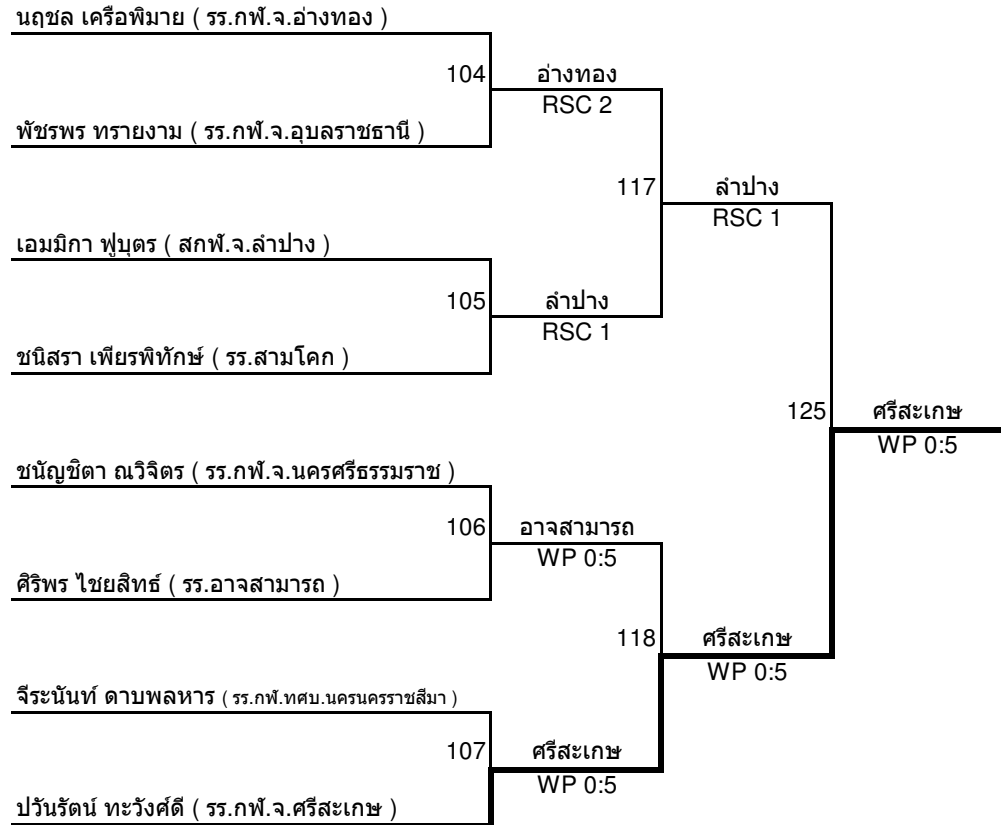

แบนด์มีเวท น้ำหนักไม่เกิน 48 กิโลกรัม (หญิง)