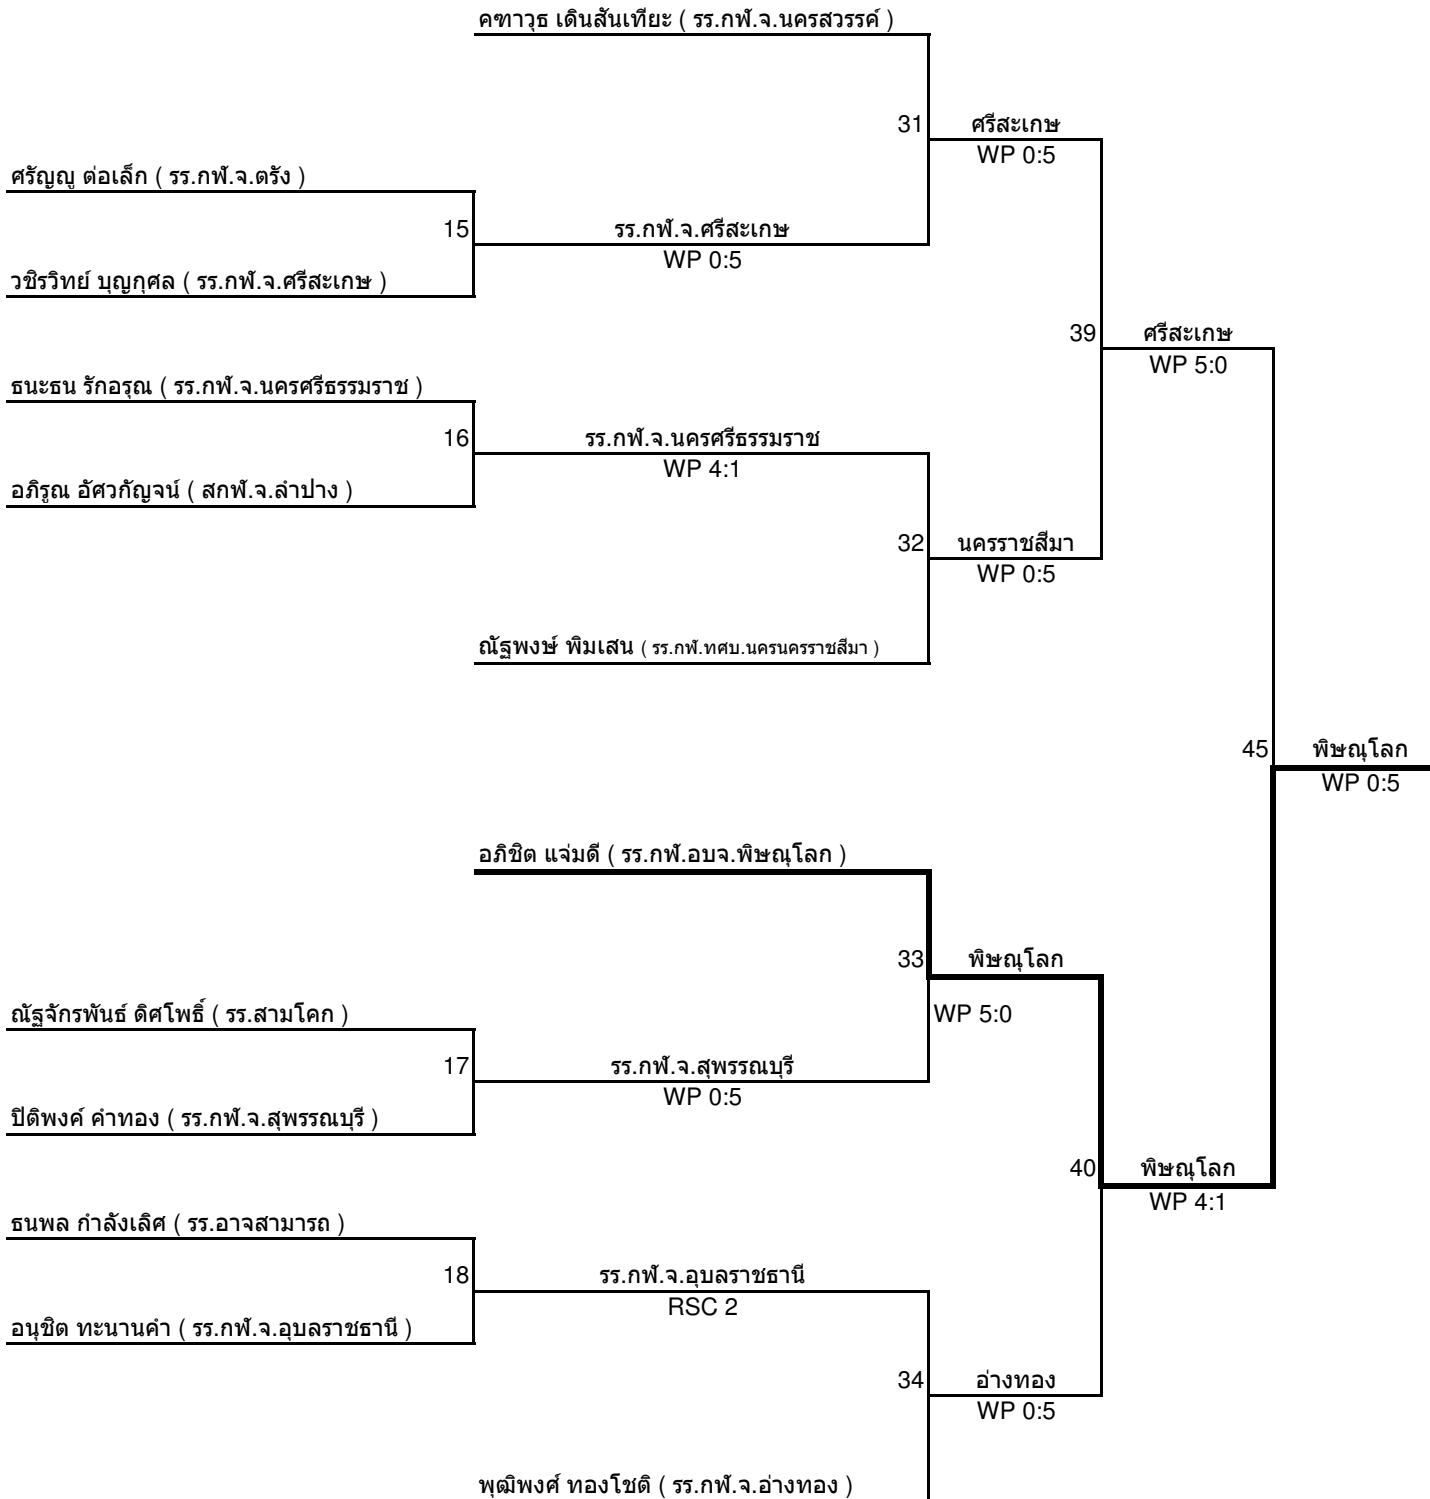

ไลท์ฟลายเวท น้ำหนักไม่เกิน 48 กิโลกรัม