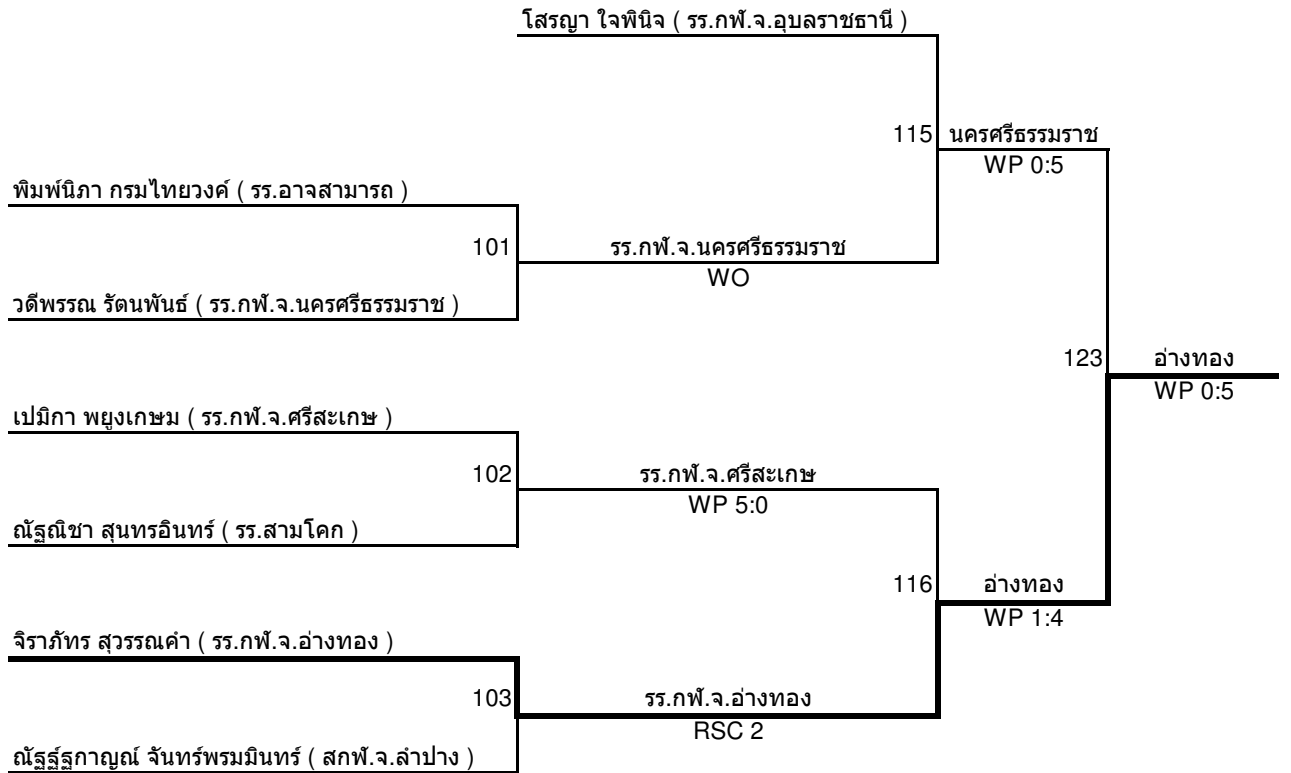

เปเปอร์เวท น้ำหนักไม่เกิน 44 กิโลกรัม (หญิง)