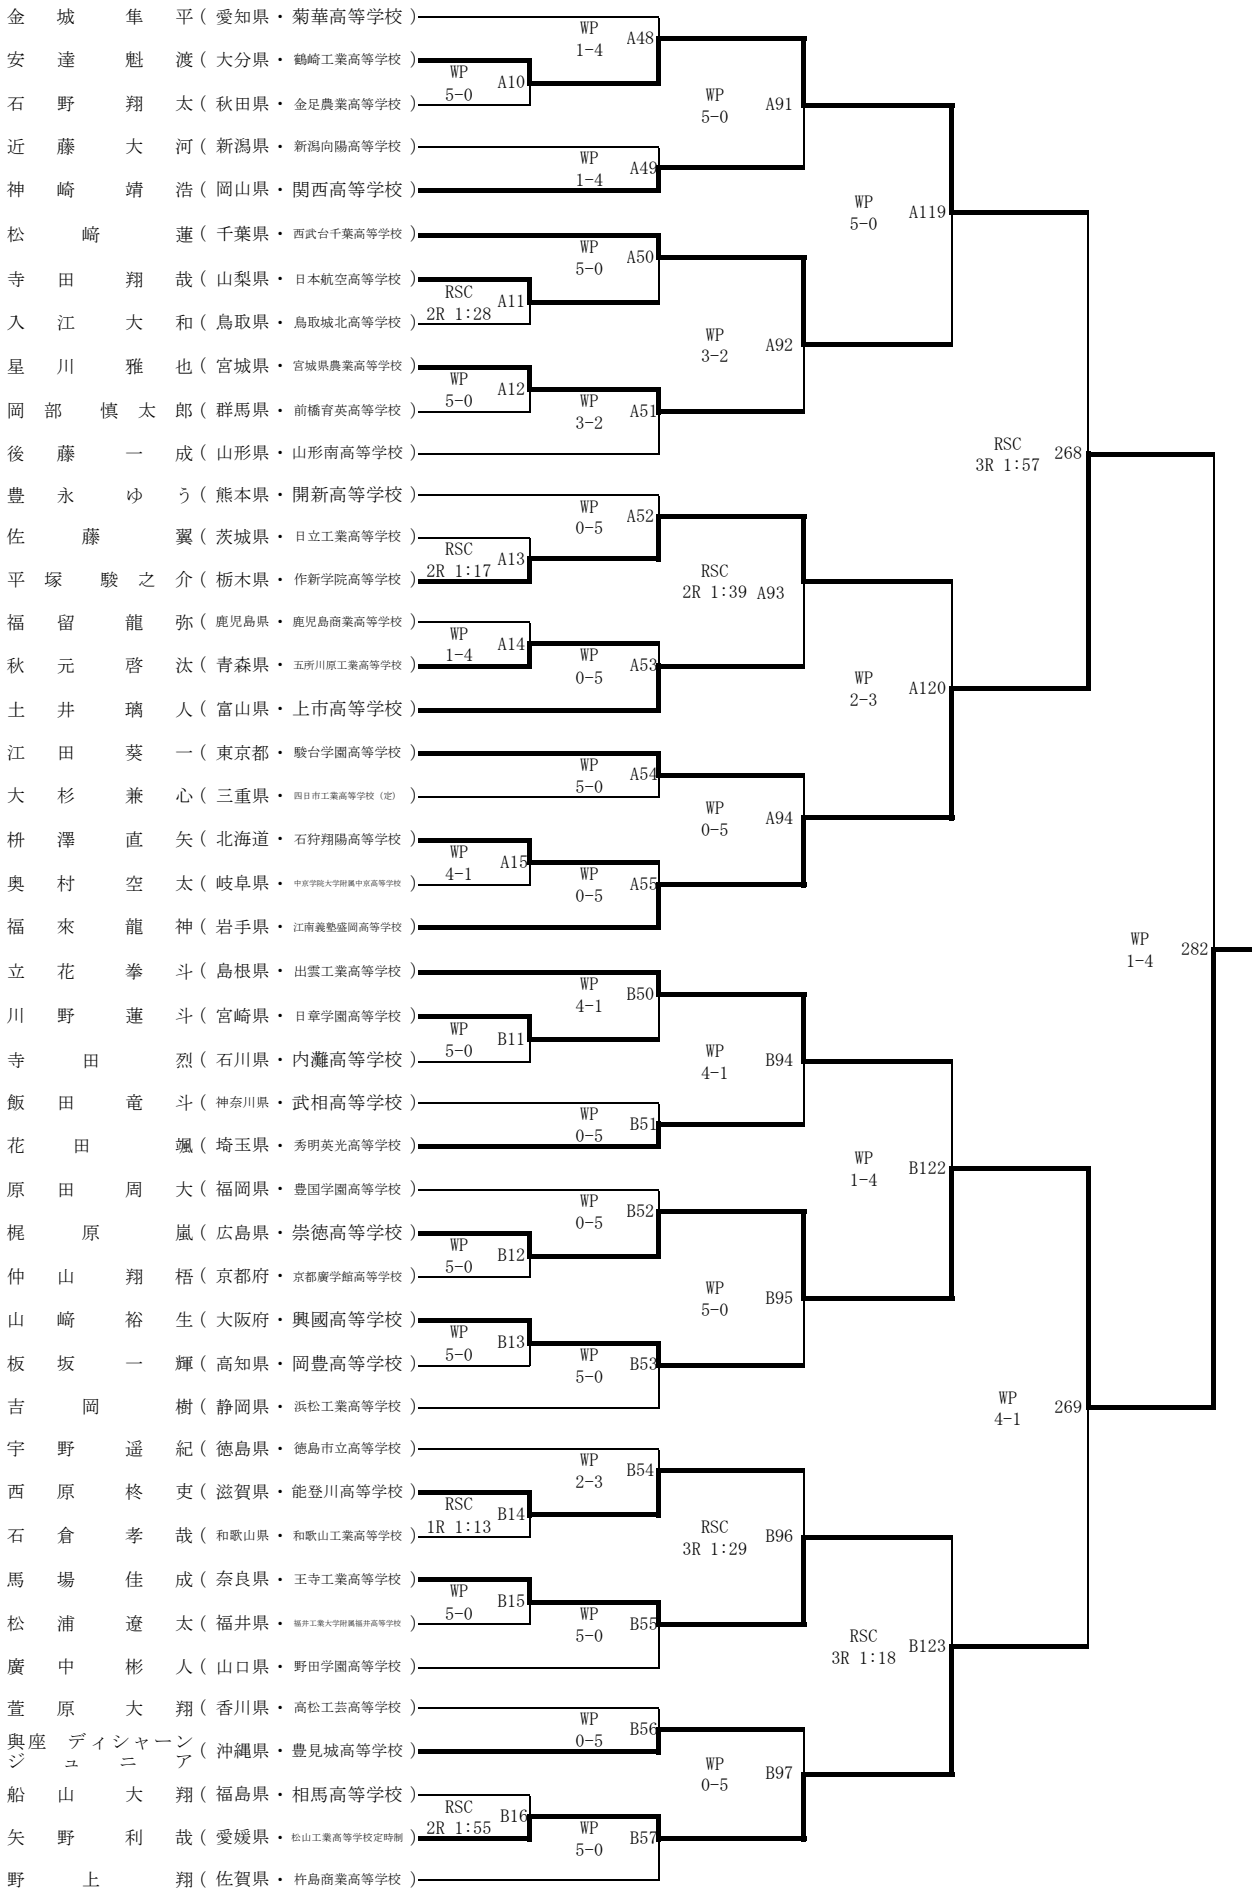

平成30年度全国高等学校総合体育大会ボクシング競技大会 第72回全国高等学校ボクシング選手権大会

2日 3日 4日 5日 6日 7日

フライ 級