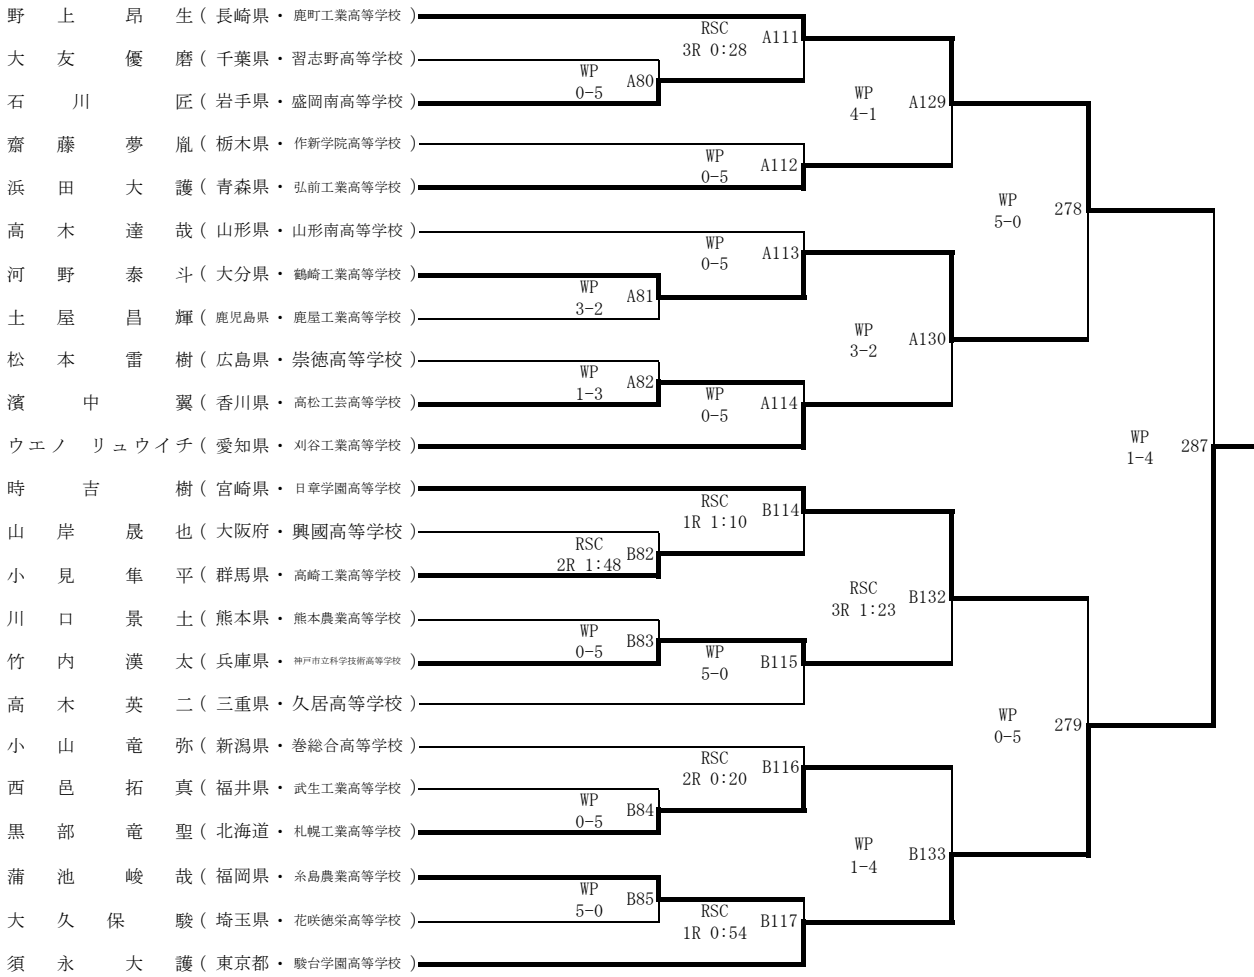

平成30年度全国高等学校総合体育大会ボクシング競技大会 第72回全国高等学校ボクシング選手権大会

2日 3日 4日 5日 6日 7日

ミドル級

試合番号	赤コーナー			勝敗区分			青コーナー					
	No	階級	選手名	所属	県名				選手名	所属	県名	
280	1	P	荒竹 一真	鹿屋工業高等学校	鹿児島県	○	WP	5-0	×	平野 拓真	浪速高等学校	大阪府
281	2	LF	藤田 時輝	武相高等学校	神奈川県	×	WP	1-4	○	堀川 龍	作新学院高等学校	栃木県
282	3	F	福來 龍神	江南義塾盛岡高等学校	岩手県	×	WP	1-4	○	梶原 嵐	崇徳高等学校	広島県
283	4	B	根本 元太	作新学院高等学校	栃木県	×	WP	0-5	○	吉田 黎斗	伊勢崎工業高等学校	群馬県
284	5	L	堤 麗斗	習志野高等学校	千葉県	○	WP	5-0	×	石井 渡士也	花咲徳栄高等学校	埼玉県
285	6	LW	由良 謙神	芦屋学園高等学校	兵庫県	○	WP	4-1	×	森本 浩	作新学院高等学校	栃木県
286	7	W	宇佐美 正 パトリック	興國高等学校	大阪府	○	WO		×	黒田 丈二郎	崇徳高等学校	広島県
287	8	M	野上 昂生	鹿町工業高等学校	長崎県	×	WP	1-4	○	須永 大護	駿台学園高等学校	東京都