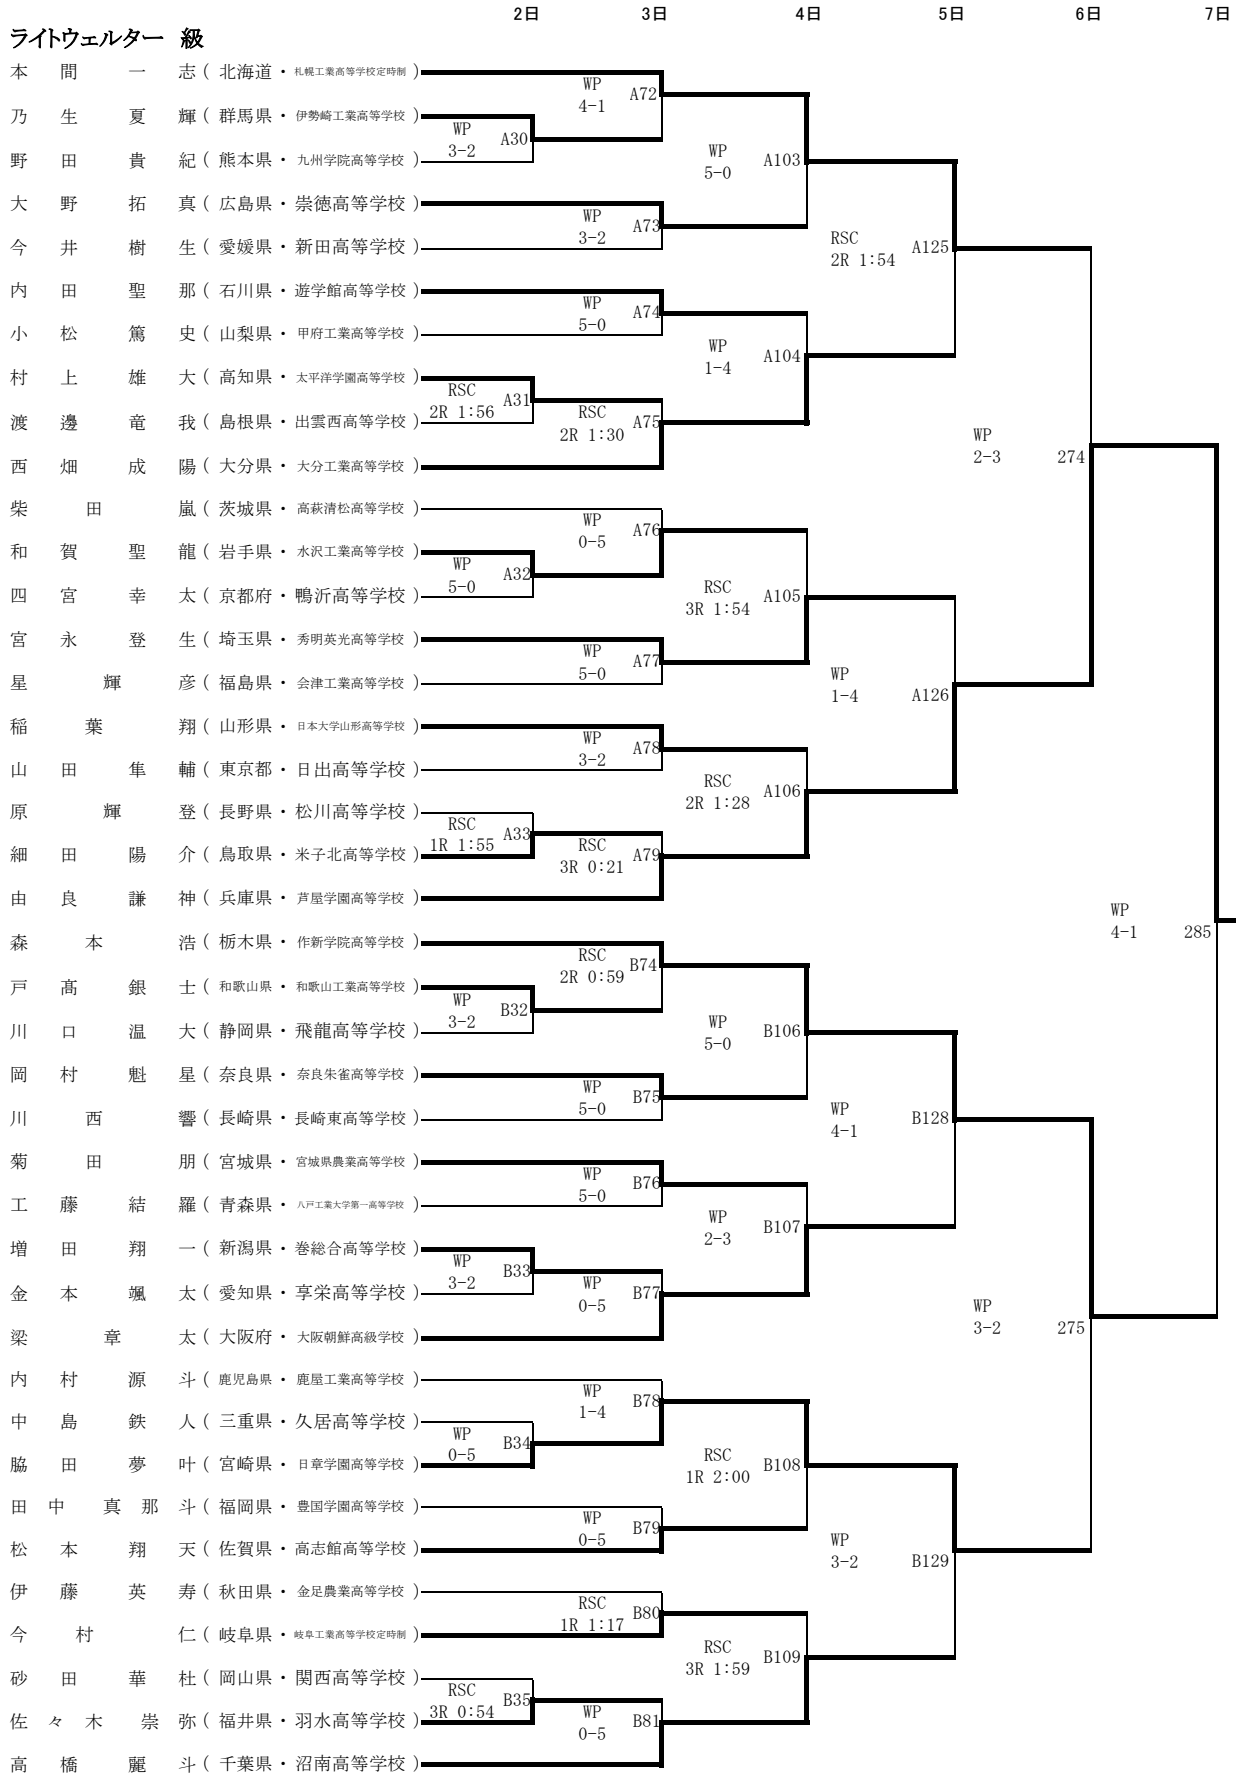

平成30年度全国高等学校総合体育大会ボクシング競技大会 第72回全国高等学校ボクシング選手権大会

ライトウェルター 級