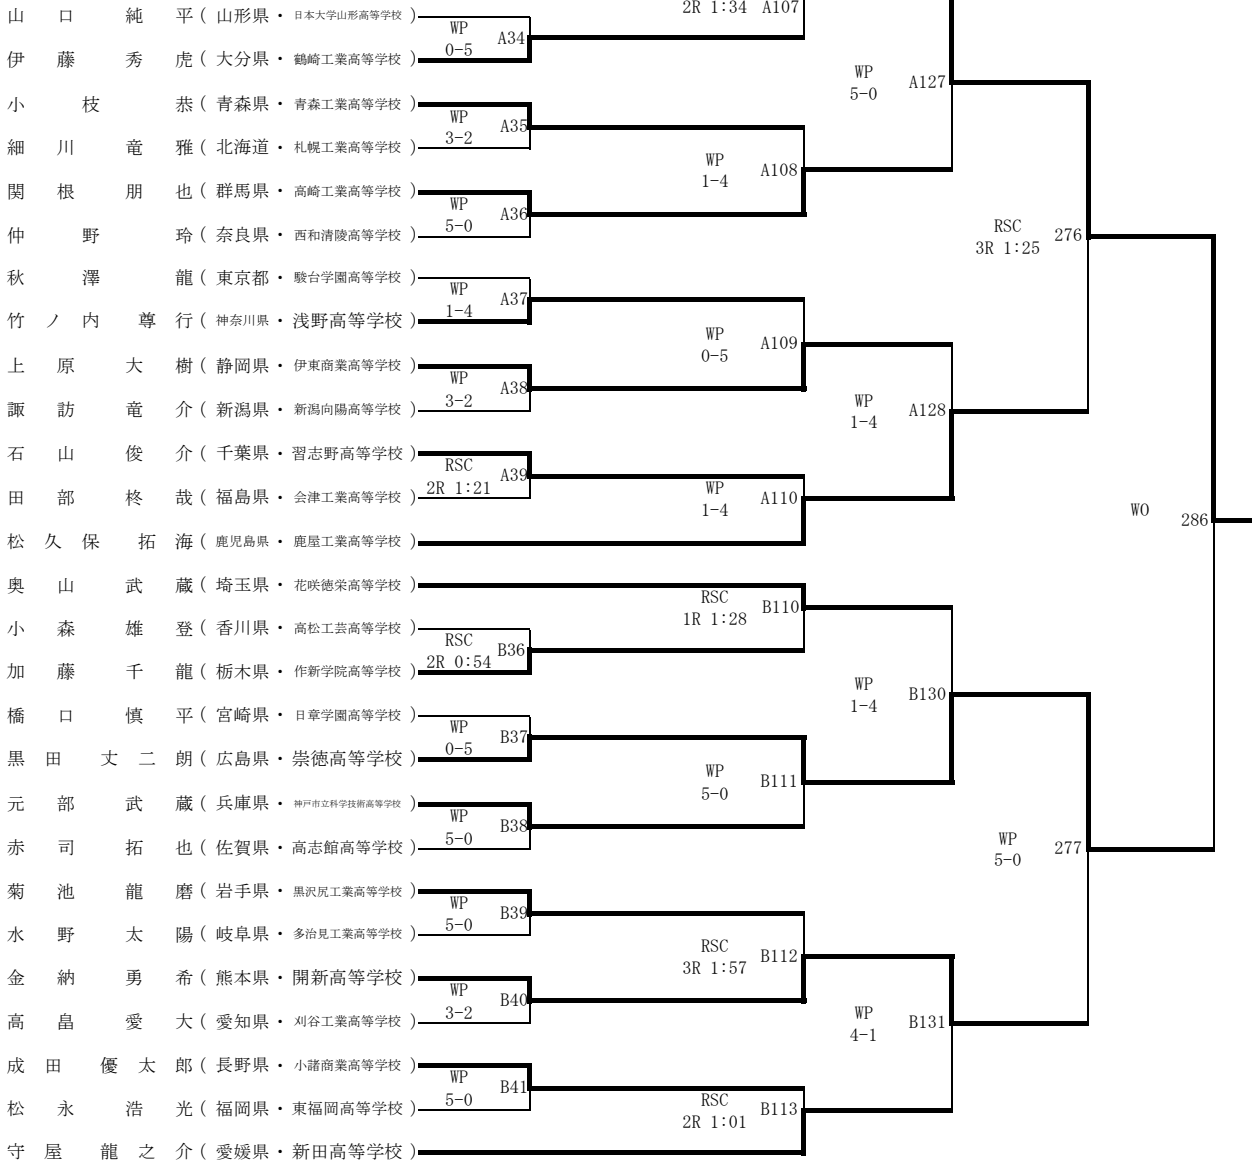

平成30年度全国高等学校総合体育大会ボクシング競技大会 第72回全国高等学校ボクシング選手権大会

ライトウェルター 級

平成30年度全国高等学校総合体育大会ボクシング競技大会 第72回全国高等学校ボクシング選手権大会

2日 3日 4日 5日 6日 7日

ウェルター 級

宇佐美 正
ク

パトリック (大阪府・興國高等学校)

平成30年度全国高等学校総合体育大会ボクシング競技大会 第72回全国高等学校ボクシング選手権大会