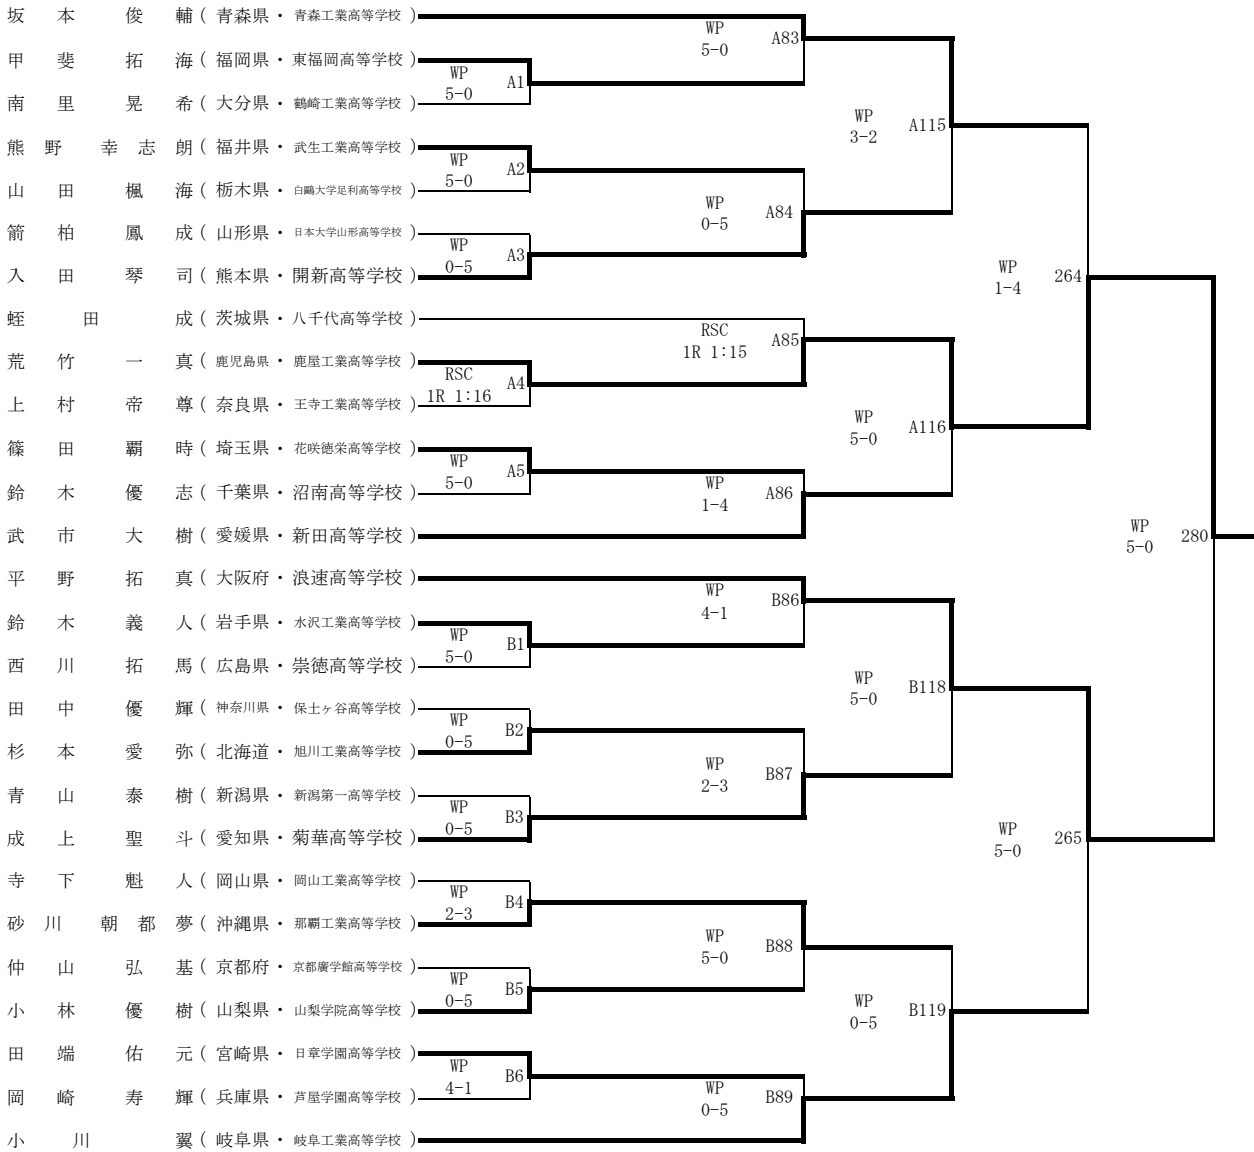

平成30年度全国高等学校総合体育大会ボクシング競技大会 第72回全国高等学校ボクシング選手権大会
入賞者・学校対抗一覧表

期日：平成30年8月2(水)～7日(火)
会場：OKB ぎふ清流アリーナ

順位	階級	1位	2位	3位	
	ピン級	鹿児島県 荒竹 一真 あらたけ かずま 鹿屋工業高等学校	大阪府 平野 拓真 ひらの たくま 浪速高等学校	青森県 坂本 俊輔 さかもと しゆんすけ 青森工業高等学校	岐阜県 小川 翼 おがわ つばさ 岐阜工業高等学校
	ライトフライ級	栃木県 堀川 龍 ほりかわ りゆう 作新学院高等学校	神奈川県 藤田 時輝 ふじた ときみつ 武相高等学校	東京都 高見 亨介 たかみ きょうすけ 日出高等学校通信制課程	広島県 保坂 瑞紀 ほさか みずき 崇徳高等学校
	フライ級	広島県 梶原 嵐 かじはら あらし 崇徳高等学校	岩手県 福来 龍神 ふくらい りゆうしん 江南義塾盛岡高等学校	大分県 安達 魁渡 あだち かいと 鶴崎工業高等学校	愛媛県 矢野 利哉 やの としや 松山工業高等学校校定時制
	バンタム級	群馬県 吉田 黎斗 よしだ れいと 伊勢崎工業高等学校	栃木県 根本 元太 ねもと げんた 作新学院高等学校	岐阜県 橋本 仰未 はしもと こうみ 岐阜工業高等学校	静岡県 大畑 俊平 おおはた しゆんべい 飛龍高等学校
	ライト級	千葉県 堤 麗斗 つつみ れいと 習志野高等学校	埼玉県 石井 渡士也 いしい としや 花咲徳栄高等学校	宮崎県 堤 龍之介 つつみ りゅうのすけ 日章学園高等学校	大阪府 木谷 陸 きたに りく 泉尾高等学校
	ライトウェルター級	兵庫県 由良 謙神 ゆら けんしん 芦屋学園高等学校	栃木県 森本 浩 もりもと ゆたか 作新学院高等学校	北海道 本間 一志 ほんま かずし 札幌工業高等学校校定時制	宮崎県 脇田 夢叶 わきた ゆうと 日章学園高等学校
	ウェルター級	大阪府 宇佐美 正 バトリック うさみ しょう ぱとりく 興國高等学校	広島県 黒田 丈二郎 くろだ じょうじろう 崇徳高等学校	鹿児島県 松久保 拓海 まつくぼ たくみ 鹿屋工業高等学校	熊本県 金納 勇希 かんのう ゆうき 開新高等学校
	ミドル級	東京都 須永 大護 すなが だいご 駿台学園高等学校	長崎県 野上 昂生 のがみ こうせい 鹿町工業高等学校	大分県 河野 泰斗 かわの たいと 鶴崎工業高等学校	宮崎県 時吉 樹 ときよし たつき 日章学園高等学校

【学校別対抗の部】

順位	県名	学校名	得点	得点内容			
				勝ち点	1位点	2位点	3位点
1	栃木県	さくしんがくいんこうとうがっこう 作新学院高等学校	28	17	5	6	0
2	広島県	そうとくこうとうがっこう 崇徳高等学校	25	16	5	3	1
3	宮崎県	にっしよがくえんこうとうがっこう 日章学園高等学校	16	13	0	0	3
4	鹿児島県	かのやこうぎょうこうとうがっこう 鹿屋工業高等学校	13	7	5	0	1
5	千葉県	ならしのこうとうがっこう 習志野高等学校	13	8	5	0	0
5	大阪府	こうこくこうとうがっこう 興國高等学校	13	8	5	0	0

平成30年度全国高等学校総合体育大会ボクシング競技大会 第72回全国高等学校ボクシング選手権大会

2日 3日 4日 5日 6日 7日

ピン級