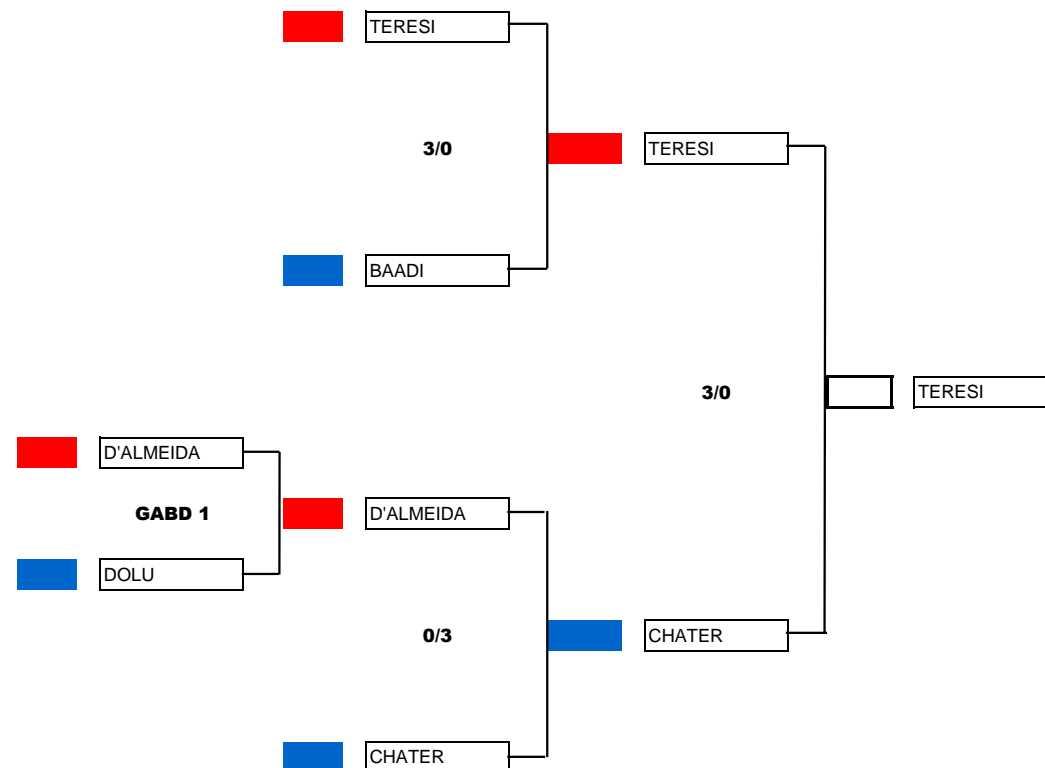

CNA CADETTES Femmes 2022 5 boxeuses sélectionnées

Catégorie **50** Kg

boxeuses sélectionnées

	NOMS	Prénoms	Clubs	CR
	TERESI	MALOE	BC NICOIS	PAC
	BAADI	CHAYMA	OB TARN	OCC
	CHATER	SAHRA	RING BERJALLIEN	ARA
	D'ALMEIDA	TANIA	GARGES BOXING CLUB	IDF
	DOLU	ANGELE	BOXING TEAM 44	PDL

R1				
R2				
R3				

TALENCE	ISTRES
26/03/2022	02/04/2022
<i>1/4 de Finale</i>	<i>1/2 Finales</i>

ISTRES
03/04/2022
<i>Finale</i>