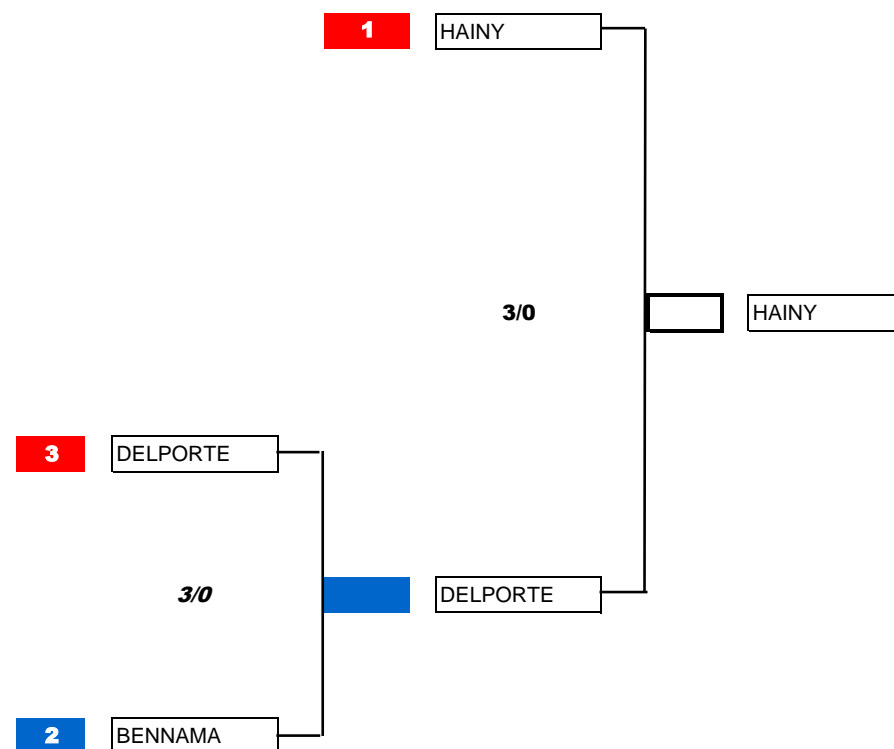

ISTRES
 02/04/2022
1/2 Finales

ISTRES
 03/04/2022
Finale

CNA CADETTES Femmes 2022
3 boxeuses sélectionnées

Catégorie 57 Kg

boxeuses sélectionnées

| | NOMS | Prénoms | Clubs | CR |
|----------|----------|---------|----------------------------|-----|
| 1 | HAINY | ORIANE | CLUB AMICALE MORCENAI BOXE | NAQ |
| 2 | BENNAMA | CELIA | BLAGNAC BC | OCC |
| 3 | DELPORTE | RACHEL | BC BRIVVISTE | NAQ |

ISTRES

02/04/2022

1/2 Finales

ISTRES

03/04/2022

Finale

CNA CADETTES Femmes 2022
2 boxeuses sélectionnées

Catégorie 60 Kg

ISTRES

03/04/2022

Finale

boxeuses sélectionnées

| | NOMS | Prénoms | Clubs | CR |
|--|---------|----------|--------------------|-----|
| | PERRIER | LOUANE | BC NICOIS | PAC |
| | KORNEEV | BEATRICE | LMX RING OLYMPIQUE | IDF |