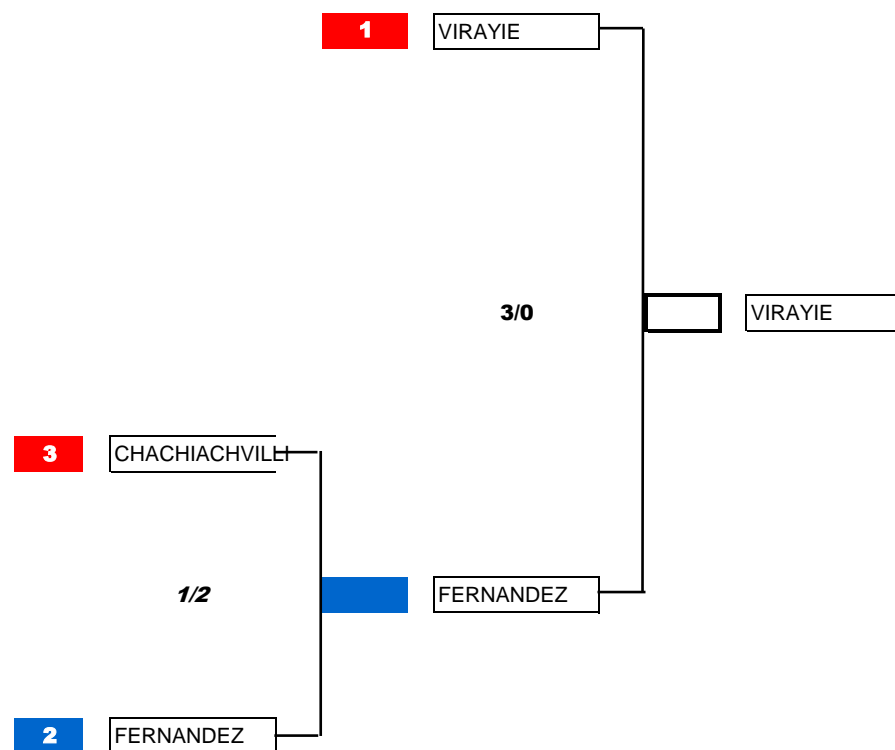

| |
|---------------|
| ISTRES |
| 03/04/2022 |
| <i>Finale</i> |

CNA CADETTES Femmes 2022
2 boxeuses sélectionnées

Catégorie 52 Kg

ISTRES

03/04/2022

Finale

boxeuses sélectionnées

| | NOMS | Prénoms | Clubs | CR |
|--|----------|---------|--------------|-----|
| | FLORENTZ | DORIANA | ROYAL BOXING | GES |
| | RIBEYRON | ADELE | SURY BOXE | ARA |

CNA CADETTES Femmes 2022
3 boxeuses sélectionnées

Catégorie 54 Kg

boxeuses sélectionnées

| | NOMS | Prénoms | Clubs | CR |
|----------|----------------|---------|-----------------------------|-----|
| 1 | VIRAYIE | MAYWEN | RING DE MASSY | IDF |
| 2 | FERNANDEZ | SHANA | PUGIL'ISTRES | PAC |
| 3 | CHACHIACHVILLI | SALOME | CRB CR BOXING DE WATTIGNIES | HDF |

ISTRES
 02/04/2022
1/2 Finales

ISTRES
 03/04/2022
Finale

CNA CADETTES Femmes 2022
3 boxeuses sélectionnées

Catégorie 57 Kg

boxeuses sélectionnées

| | NOMS | Prénoms | Clubs | CR |
|----------|----------|---------|----------------------------|-----|
| 1 | HAINY | ORIANE | CLUB AMICALE MORCENAI BOXE | NAQ |
| 2 | BENNAMA | CELIA | BLAGNAC BC | OCC |
| 3 | DELPORTE | RACHEL | BC BRIVVISTE | NAQ |