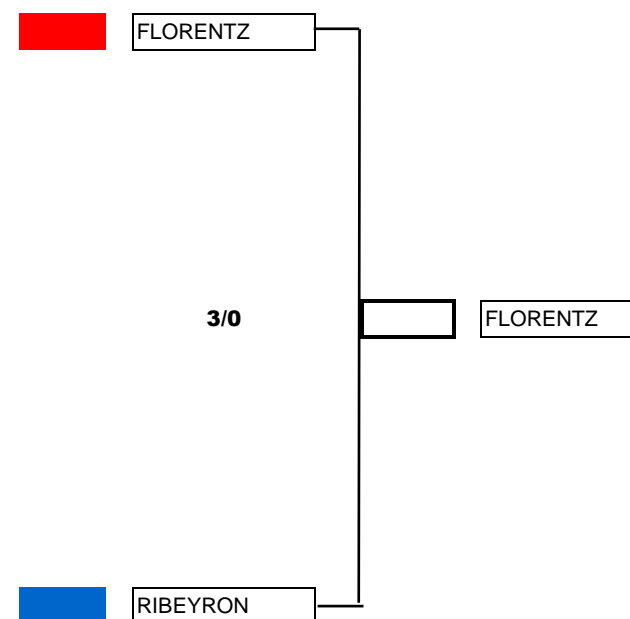

| | | | | |
|----|--|--|--|--|
| R1 | | | | |
| R2 | | | | |
| R3 | | | | |

| | |
|----------------------|--------------------|
| TALENCE | ISTRES |
| 26/03/2022 | 02/04/2022 |
| <i>1/4 de Finale</i> | <i>1/2 Finales</i> |

| |
|---------------|
| ISTRES |
| 03/04/2022 |
| <i>Finale</i> |

CNA CADETTES Femmes 2022
2 boxeuses sélectionnées

Catégorie 52 Kg

ISTRES

03/04/2022

Finale

boxeuses sélectionnées

| | NOMS | Prénoms | Clubs | CR |
|--|----------|---------|--------------|-----|
| | FLORENTZ | DORIANA | ROYAL BOXING | GES |
| | RIBEYRON | ADELE | SURY BOXE | ARA |