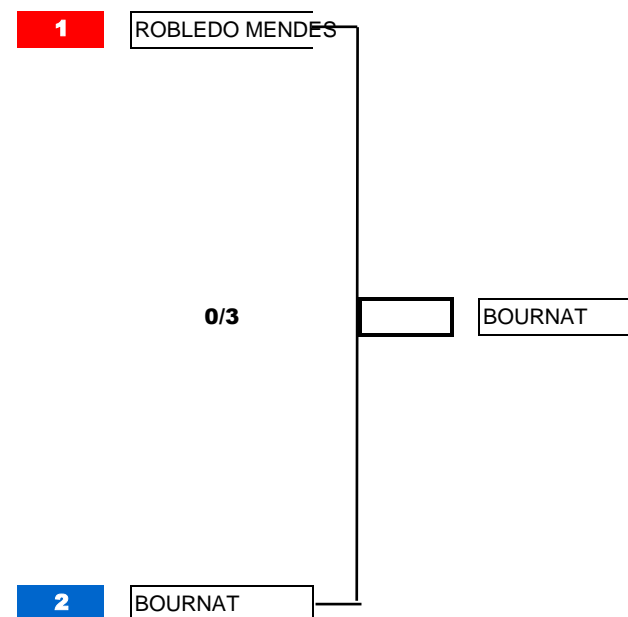

Catégorie 46 Kg

ISTRES

03/04/2022

Finale

boxeuses sélectionnées

| | NOMS | Prénoms | Clubs | CR |
|--|----------------|---------|----------------------------|-----|
| | ROBLEDO MENDES | LUNA | CLUB AMICALE MORCENAI BOXE | NAQ |
| | BOURNAT | MAENA | AS MONTFERRANDAISE | ARA |

CNA CADETTES Femmes 2022
4 boxeuses sélectionnées

Catégorie 48 Kg

boxeuses sélectionnées

| | NOMS | Prénoms | Clubs | CR |
|--|-----------|---------|--------------|-----|
| | ROCHETEAU | SELENA | NANTES PC | PDL |
| | GODIN | SHERYNE | BC NICOIS | PAC |
| | LAUNAY | TESS | PUGIL'ISTRES | PAC |
| | BAADI | AYA | OB TARN | OCC |