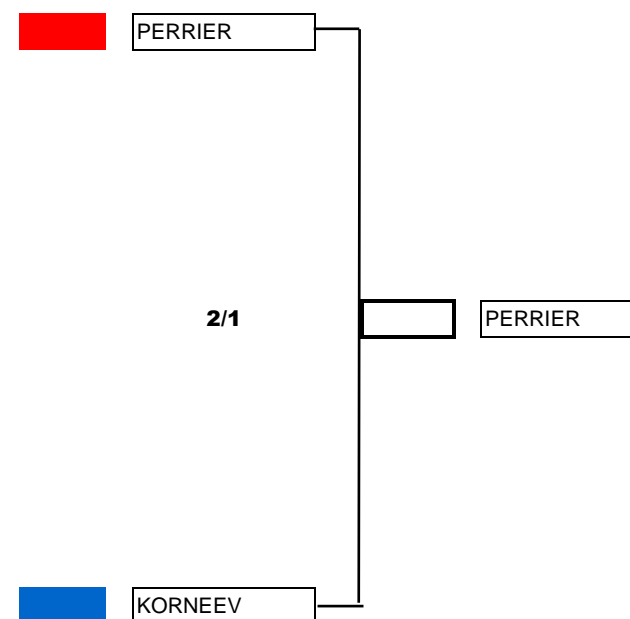

ISTRES
 02/04/2022
1/2 Finales

ISTRES
 03/04/2022
Finale

CNA CADETTES Femmes 2022
3 boxeuses sélectionnées

Catégorie 57 Kg

boxeuses sélectionnées

| | NOMS | Prénoms | Clubs | CR |
|----------|----------|---------|----------------------------|-----|
| 1 | HAINY | ORIANE | CLUB AMICALE MORCENAI BOXE | NAQ |
| 2 | BENNAMA | CELIA | BLAGNAC BC | OCC |
| 3 | DELPORTE | RACHEL | BC BRIVVISTE | NAQ |

ISTRES

02/04/2022

1/2 Finales

ISTRES

03/04/2022

Finale

CNA CADETTES Femmes 2022
2 boxeuses sélectionnées

Catégorie 60 Kg

ISTRES

03/04/2022

Finale

boxeuses sélectionnées

| | NOMS | Prénoms | Clubs | CR |
|--|---------|----------|--------------------|-----|
| | PERRIER | LOUANE | BC NICOIS | PAC |
| | KORNEEV | BEATRICE | LMX RING OLYMPIQUE | IDF |