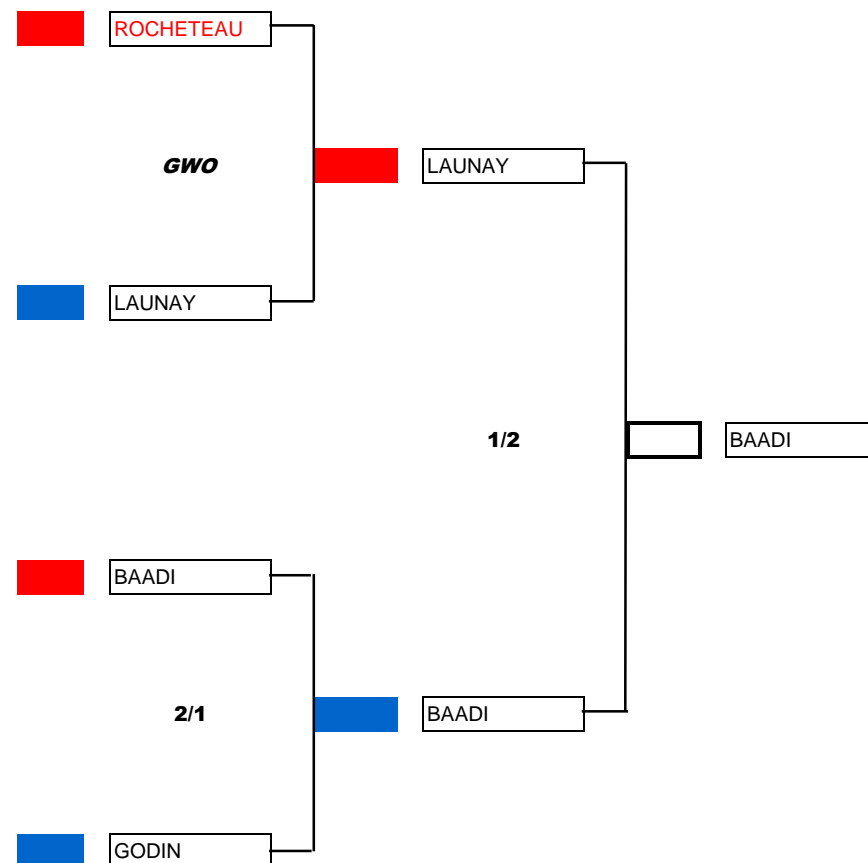

CNA CADETTES Femmes 2022
4 boxeuses sélectionnées

Catégorie 48 Kg

boxeuses sélectionnées

| | NOMS | Prénoms | Clubs | CR |
|--|-----------|---------|--------------|-----|
| | ROCHETEAU | SELENA | NANTES PC | PDL |
| | GODIN | SHERYNE | BC NICOIS | PAC |
| | LAUNAY | TESS | PUGIL'ISTRES | PAC |
| | BAADI | AYA | OB TARN | OCC |

ISTRES
 02/04/2022
 1/2 Finales

ISTRES
 03/04/2022
 Finale

CNA CADETTES Femmes 2022 5 boxeuses sélectionnées

Catégorie **50** Kg

boxeuses sélectionnées

| | NOMS | Prénoms | Clubs | CR |
|--|-----------|---------|--------------------|-----|
| | TERESI | MALOE | BC NICOIS | PAC |
| | BAADI | CHAYMA | OB TARN | OCC |
| | CHATER | SAHRA | RING BERJALLIEN | ARA |
| | D'ALMEIDA | TANIA | GARGES BOXING CLUB | IDF |
| | DOLU | ANGELE | BOXING TEAM 44 | PDL |