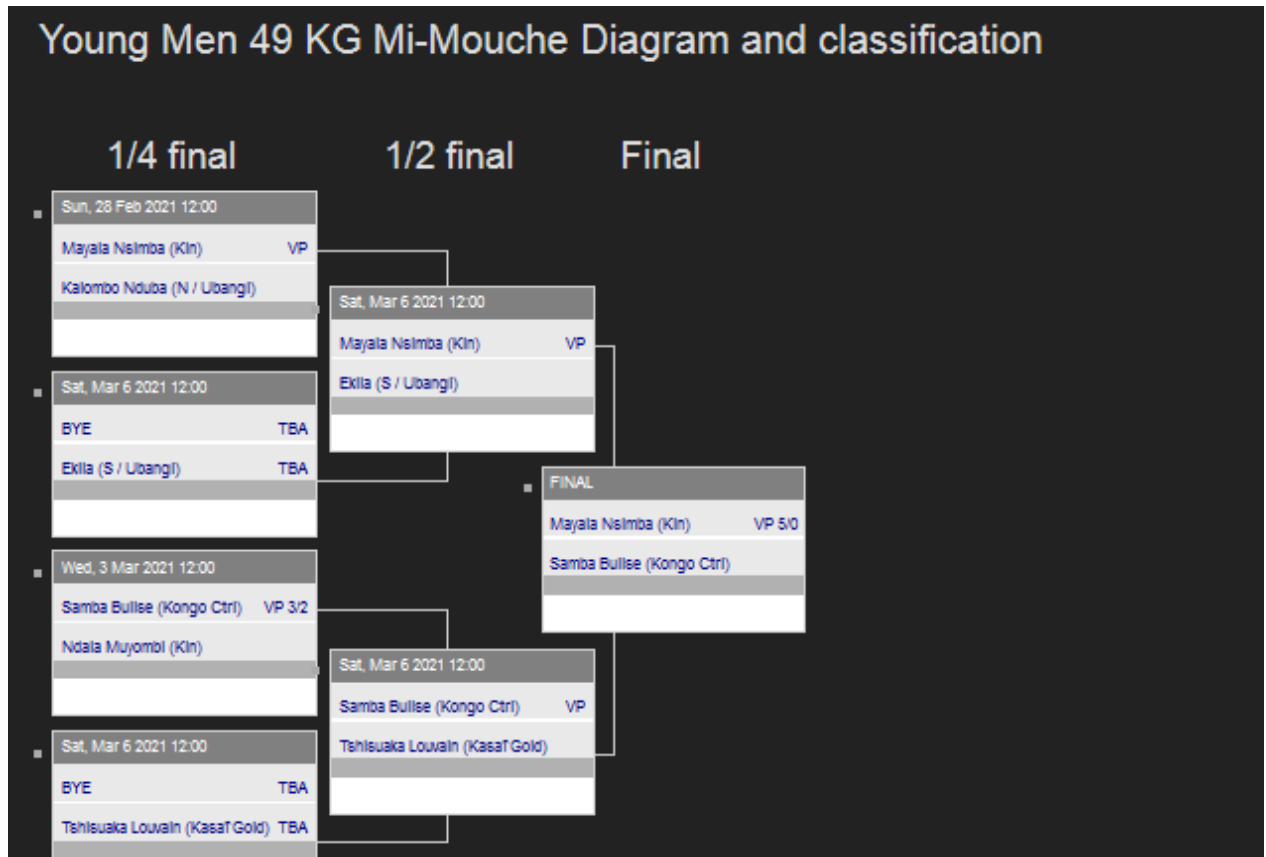

Young Men 49 KG Mi-Mouche Diagram and classification

1/4 final

Sun, 28 Feb 2021 12:00	
Mayala Nsimba (Kin)	VP
Kalombo Nduba (N / Ubangi)	

Sat, Mar 6 2021 12:00	
BYE	TBA
Ekila (S / Ubangi)	TBA

Wed, 3 Mar 2021 12:00	
Samba Bullse (Kongo Ctri)	VP 3/2
Ndala Muyombi (Kin)	

Sat, Mar 6 2021 12:00	
BYE	TBA
Tshisuaka Louvain (KasaI Gold)	TBA

1/2 final

Sat, Mar 6 2021 12:00	
Mayala Nsimba (Kin)	VP
Ekila (S / Ubangi)	

Sat, Mar 6 2021 12:00	
Samba Bullse (Kongo Ctri)	VP
Tshisuaka Louvain (KasaI Gold)	

Final

FINAL	
Mayala Nsimba (Kin)	VP 5/0
Samba Bullse (Kongo Ctri)