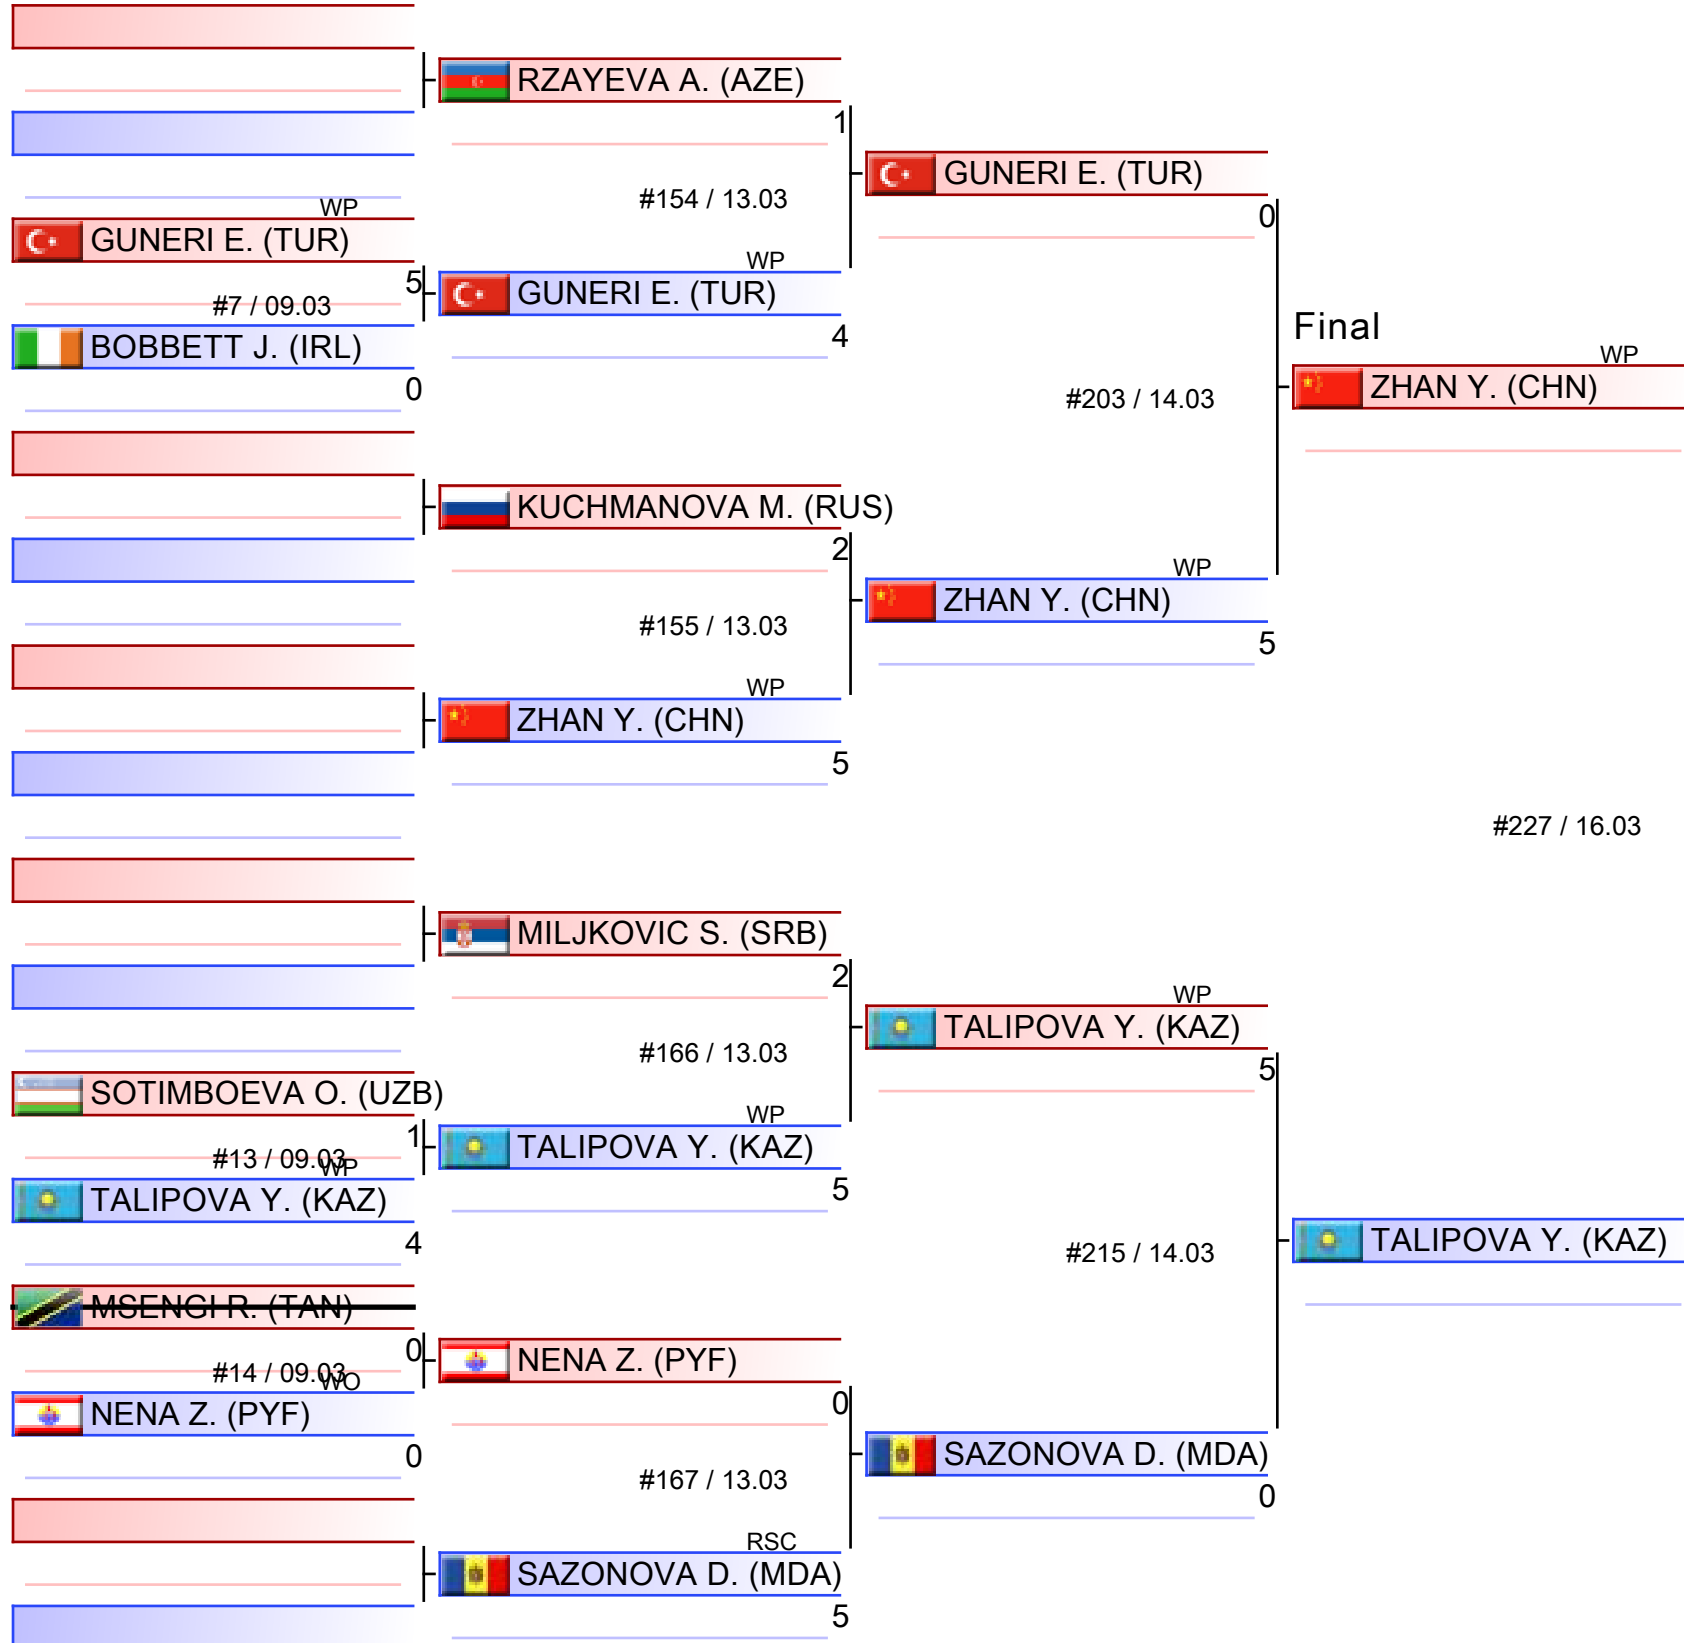

1. ZHAN YILIAN (CHN)
2. TALIPOVA YELDANA (KAZ)
3. GUNERI ELIF (TUR)
3. SAZONOVA DARIA (MDA)
5. KUCHMANOVA MARIIA (RUS)
5. MILJKOVIC SARA (SRB)
5. RZAYEVA AYNUR (AZE)
5. NENA ZAMORA (PYF)