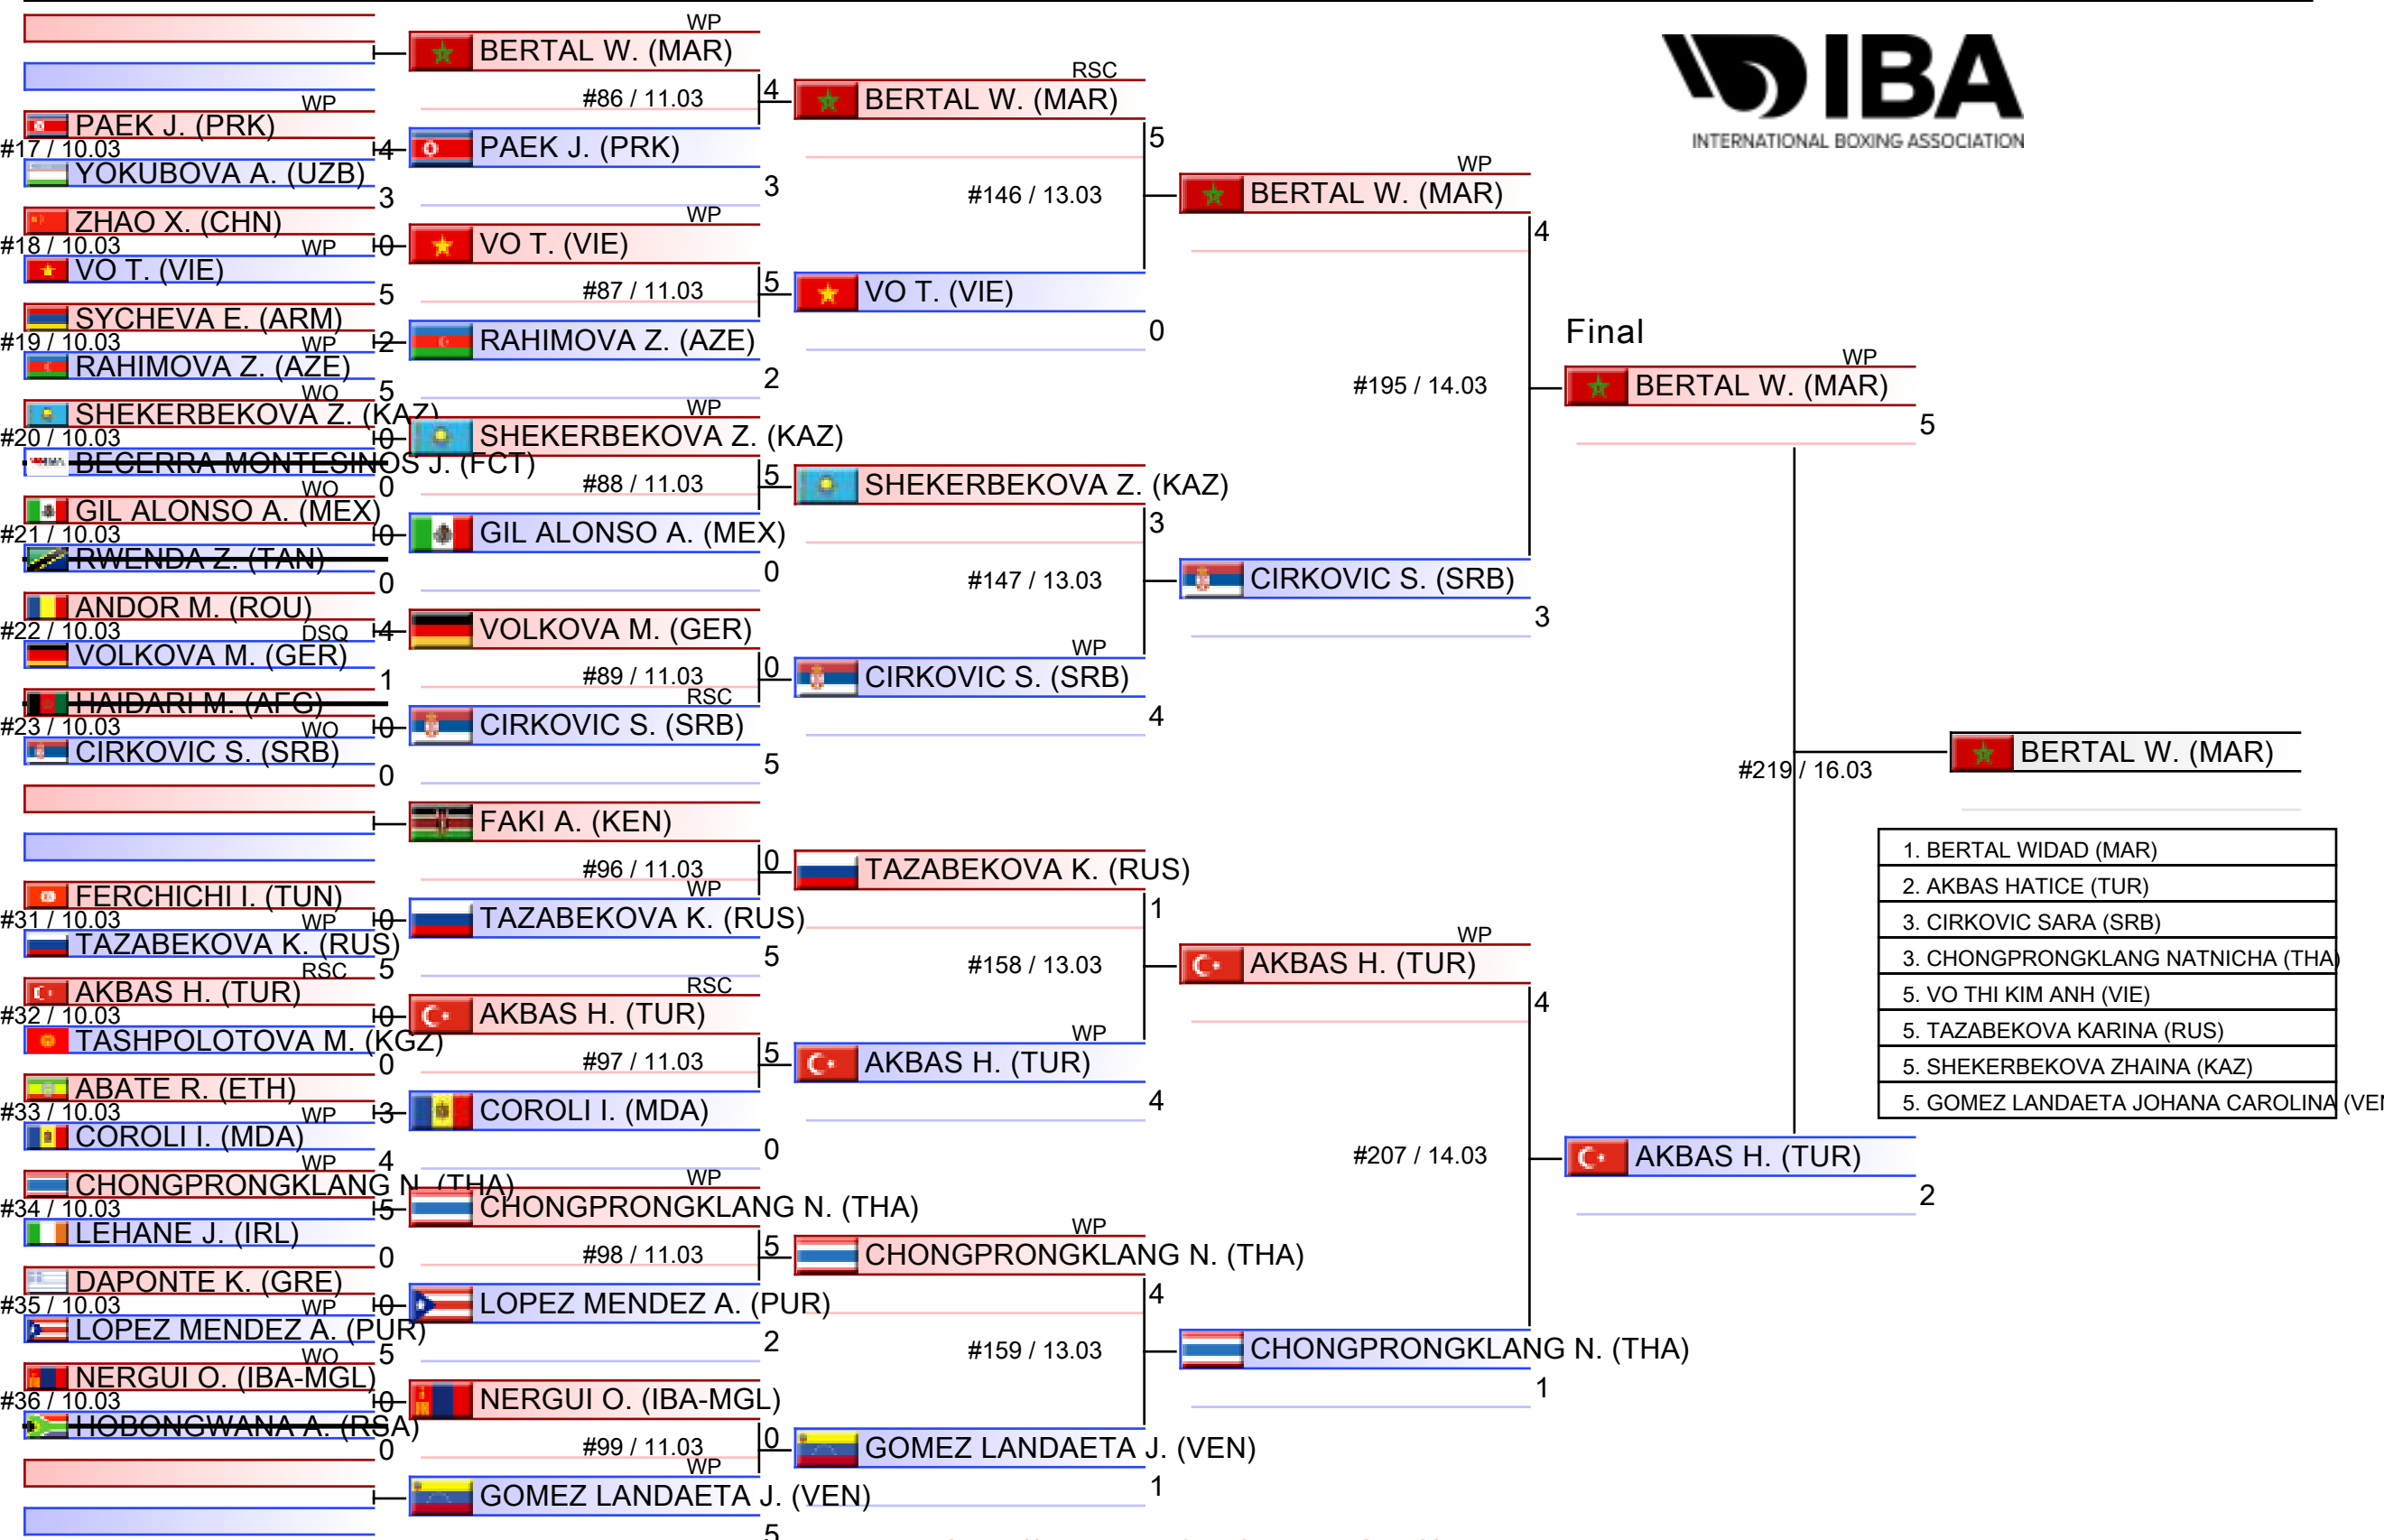

Elite Women 50-52KG Fly

IBA Womens World Boxing Championships 2025, Sportski Centar Cair, SRB

[23]

Ring

Pool
1/1

1. PANG CHOL MI (PRK)
2. CAKIROGLU BUSENAZ (TUR)
3. JOVANOVIC DRAGANA (SRB)
3. KAZAKOVA FERUZA (UZB)
5. AEDMA ANNA (RUS)
5. CHINABAT ARINZUL (IBA-MGL)
5. POPTOLEVA VENELINA VALENTINOVA (BUL)
5. EL AZAMI EL HASSANI IMANE (MAR)