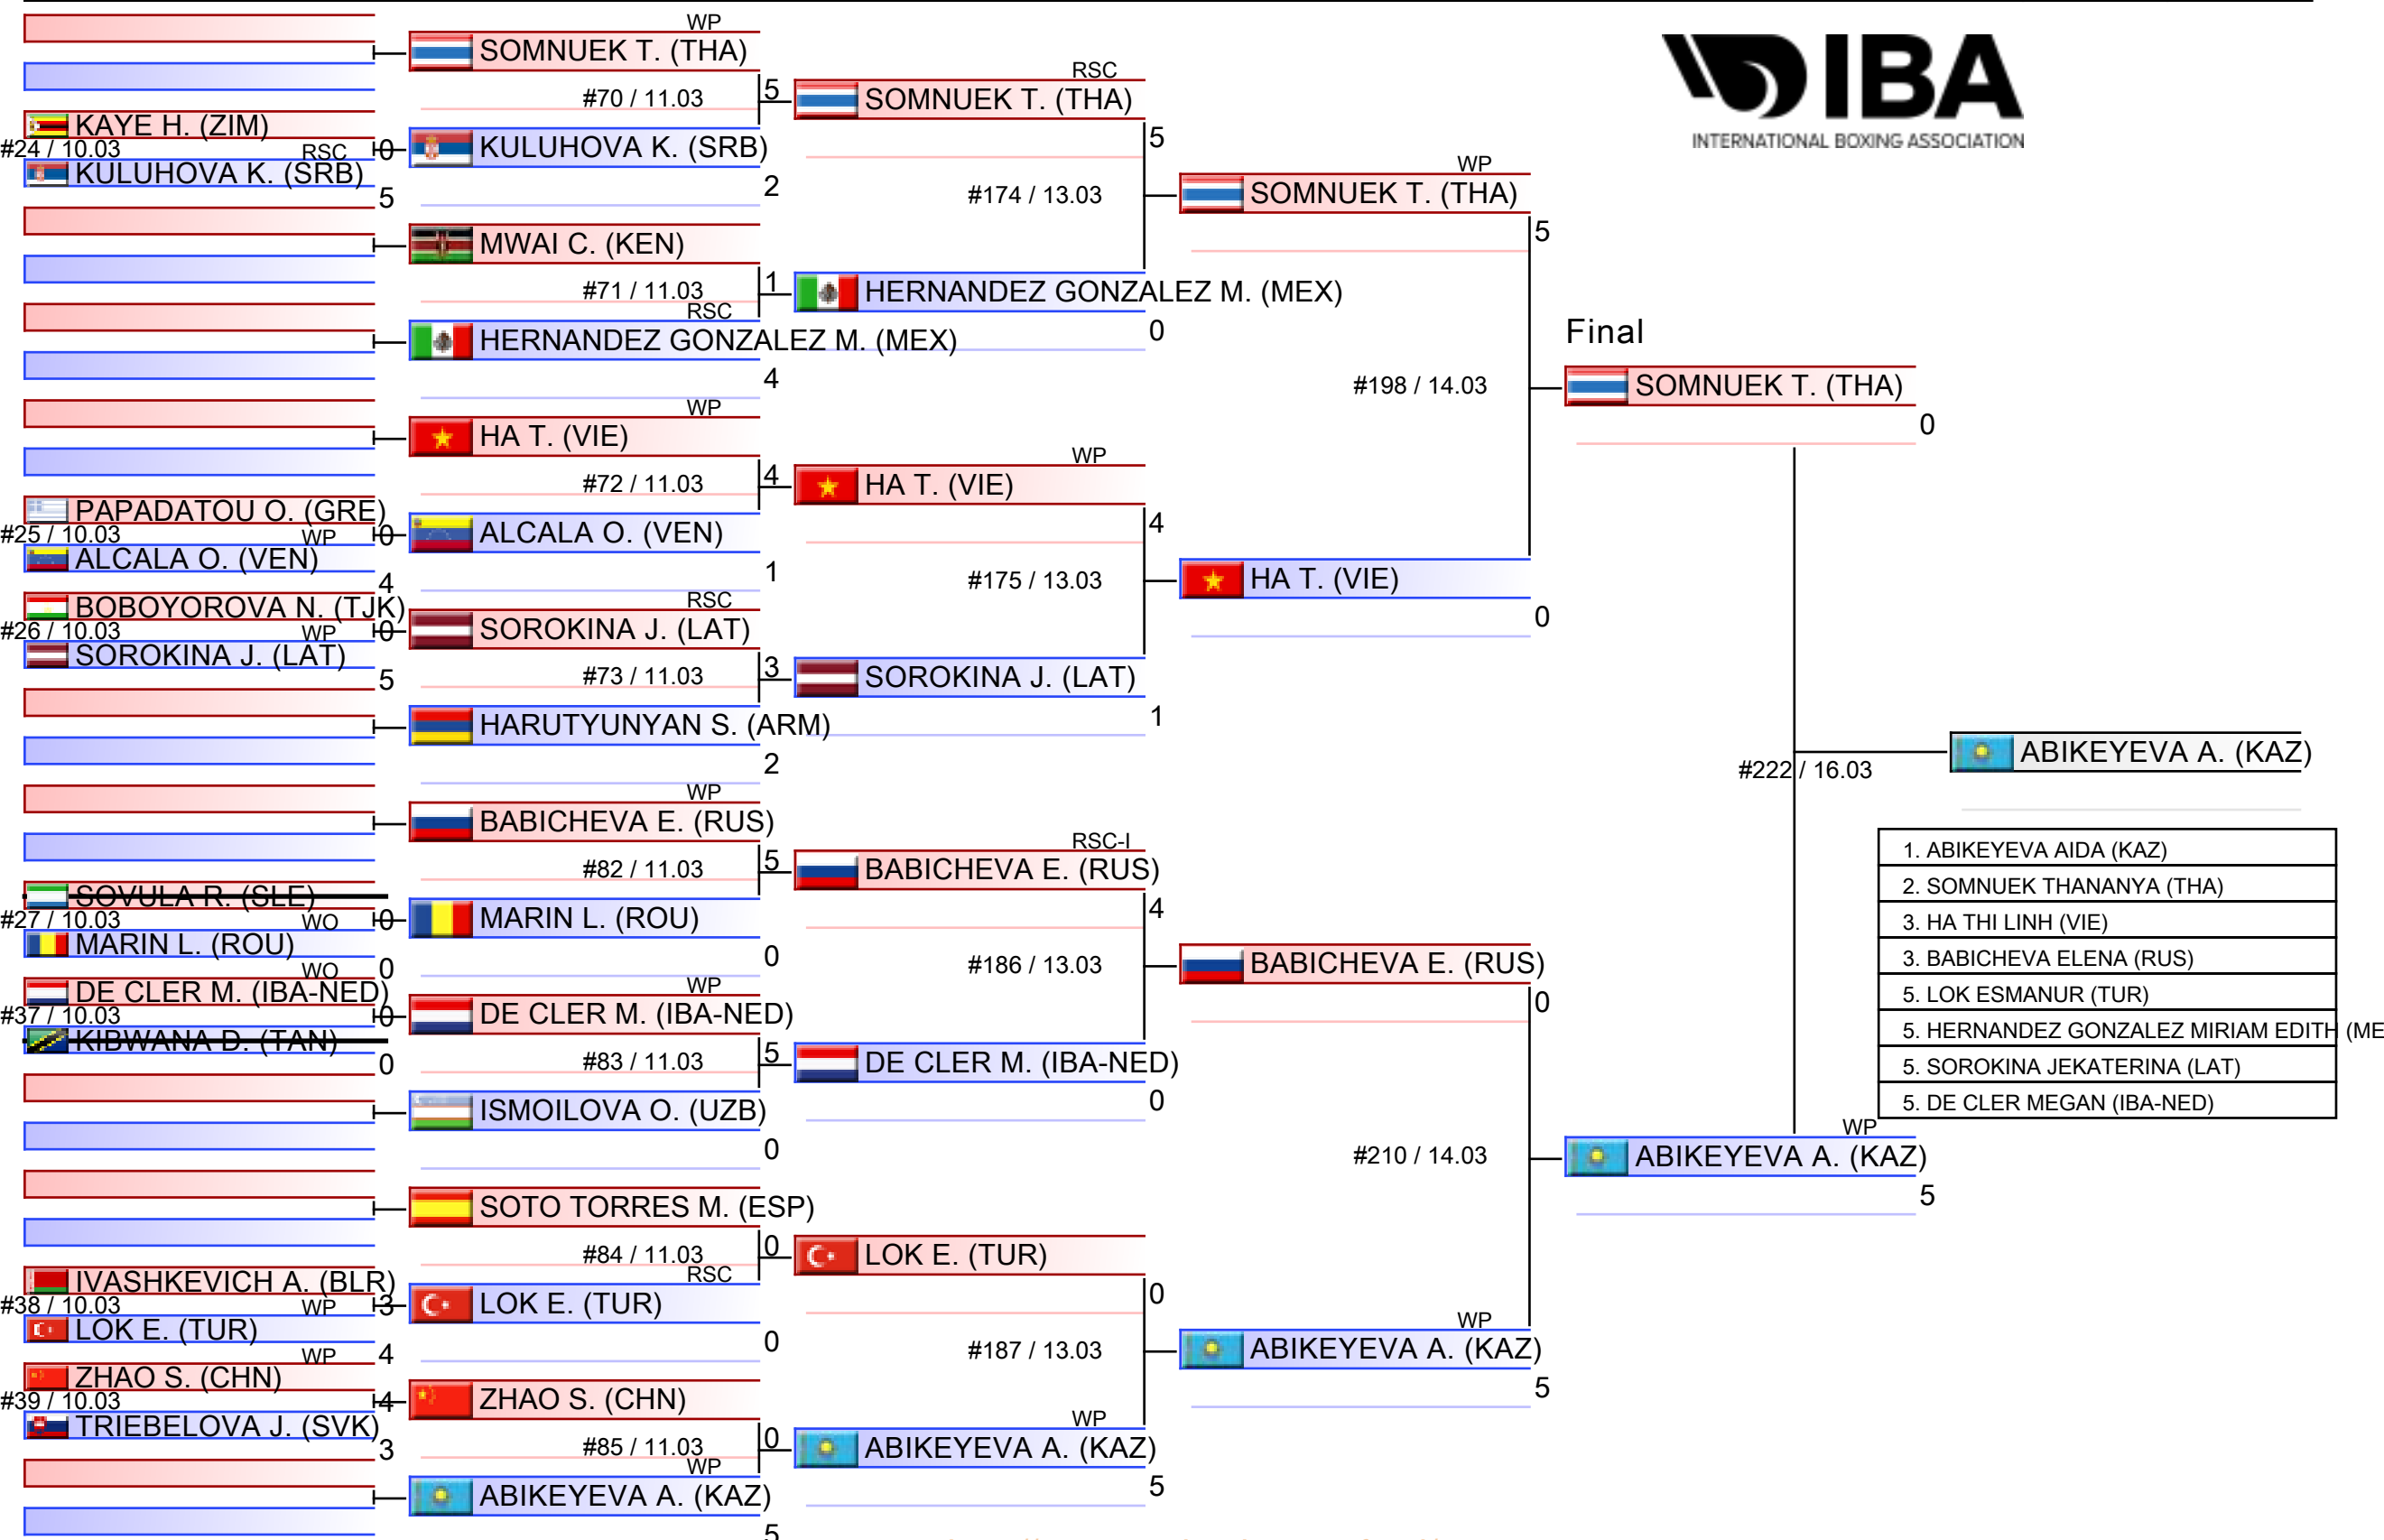

Elite Women 57-60KG Light

IBA Womens World Boxing Championships 2025, Sportski Centar Cair, SRB

[20]

Ring

Pool
1/1

1. ASATRIAN NUNE (RUS)
2. GRAFYEVA VIKTORIYA (KAZ)
3. SHADRINA NATALIA (SRB)
3. JEDINAKOVA MIROSLAVA (SVK)
5. STANEVA SVETLANA KAMENOVA (BUL)
5. TURDIBEKOVA SITORA (UZB)
5. BETIST JOSEFIEN (SLE)
5. OZER GIZEM (TUR)