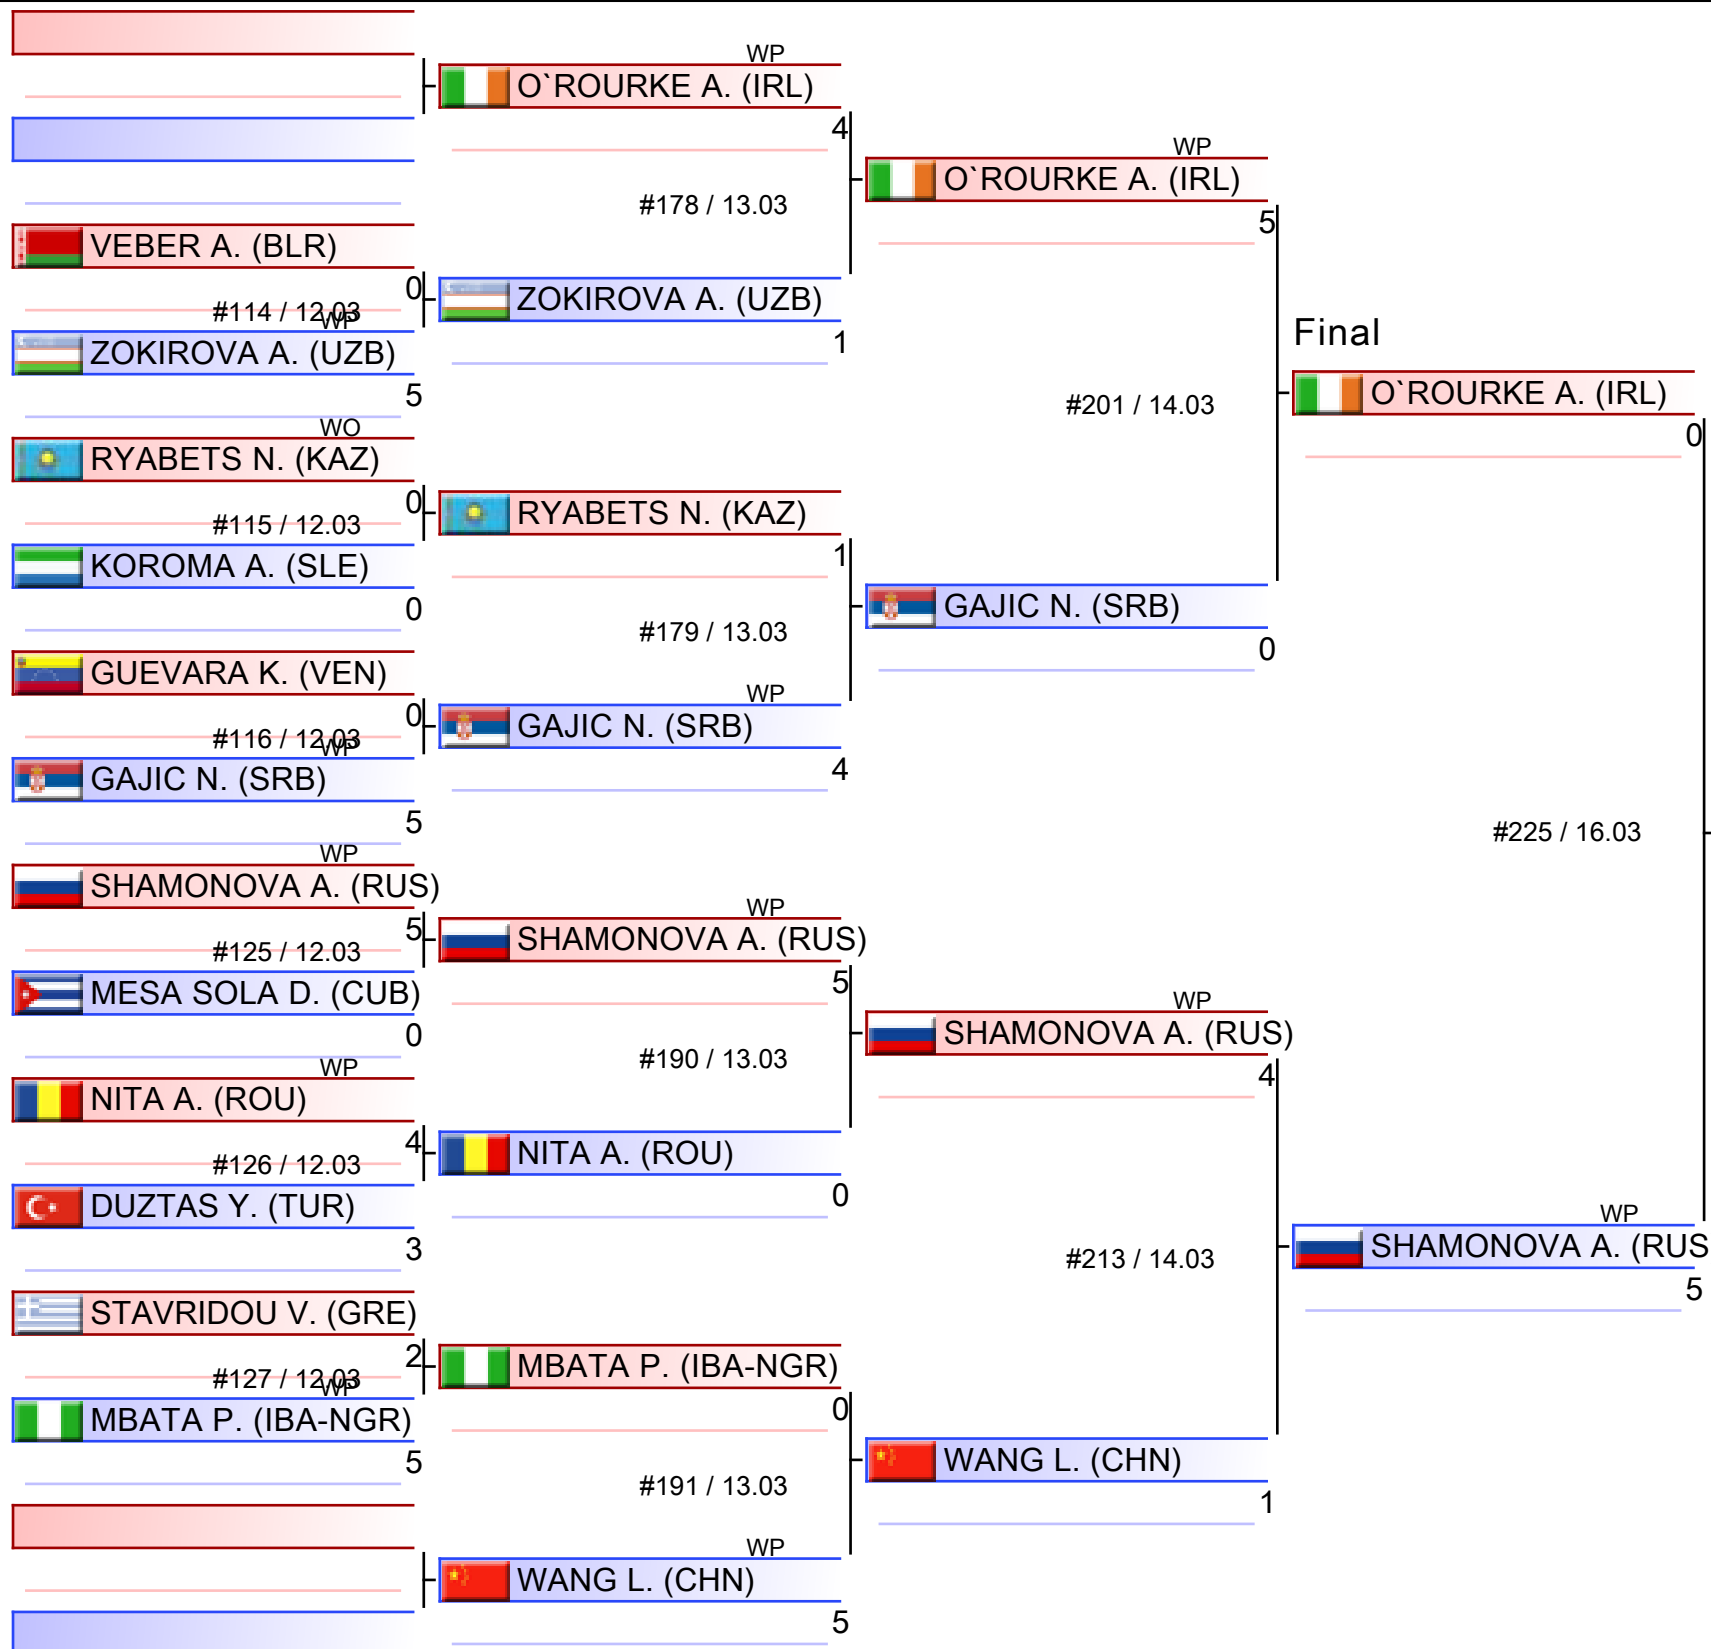

[14]

Ring

Pool
1/1

1. SHAMONOVA ANASTASIIA (RUS)
2. O'ROURKE AOIFE (IRL)
3. GAJIC NIKOLINA (SRB)
3. WANG LINA (CHN)
5. NITA AMALIA MARIA (ROU)
5. ZOKIROVA AZIZA (UZB)
5. RYABETS NADEZHDA (KAZ)
5. MBATA PATRICIA (IBA-NGR)