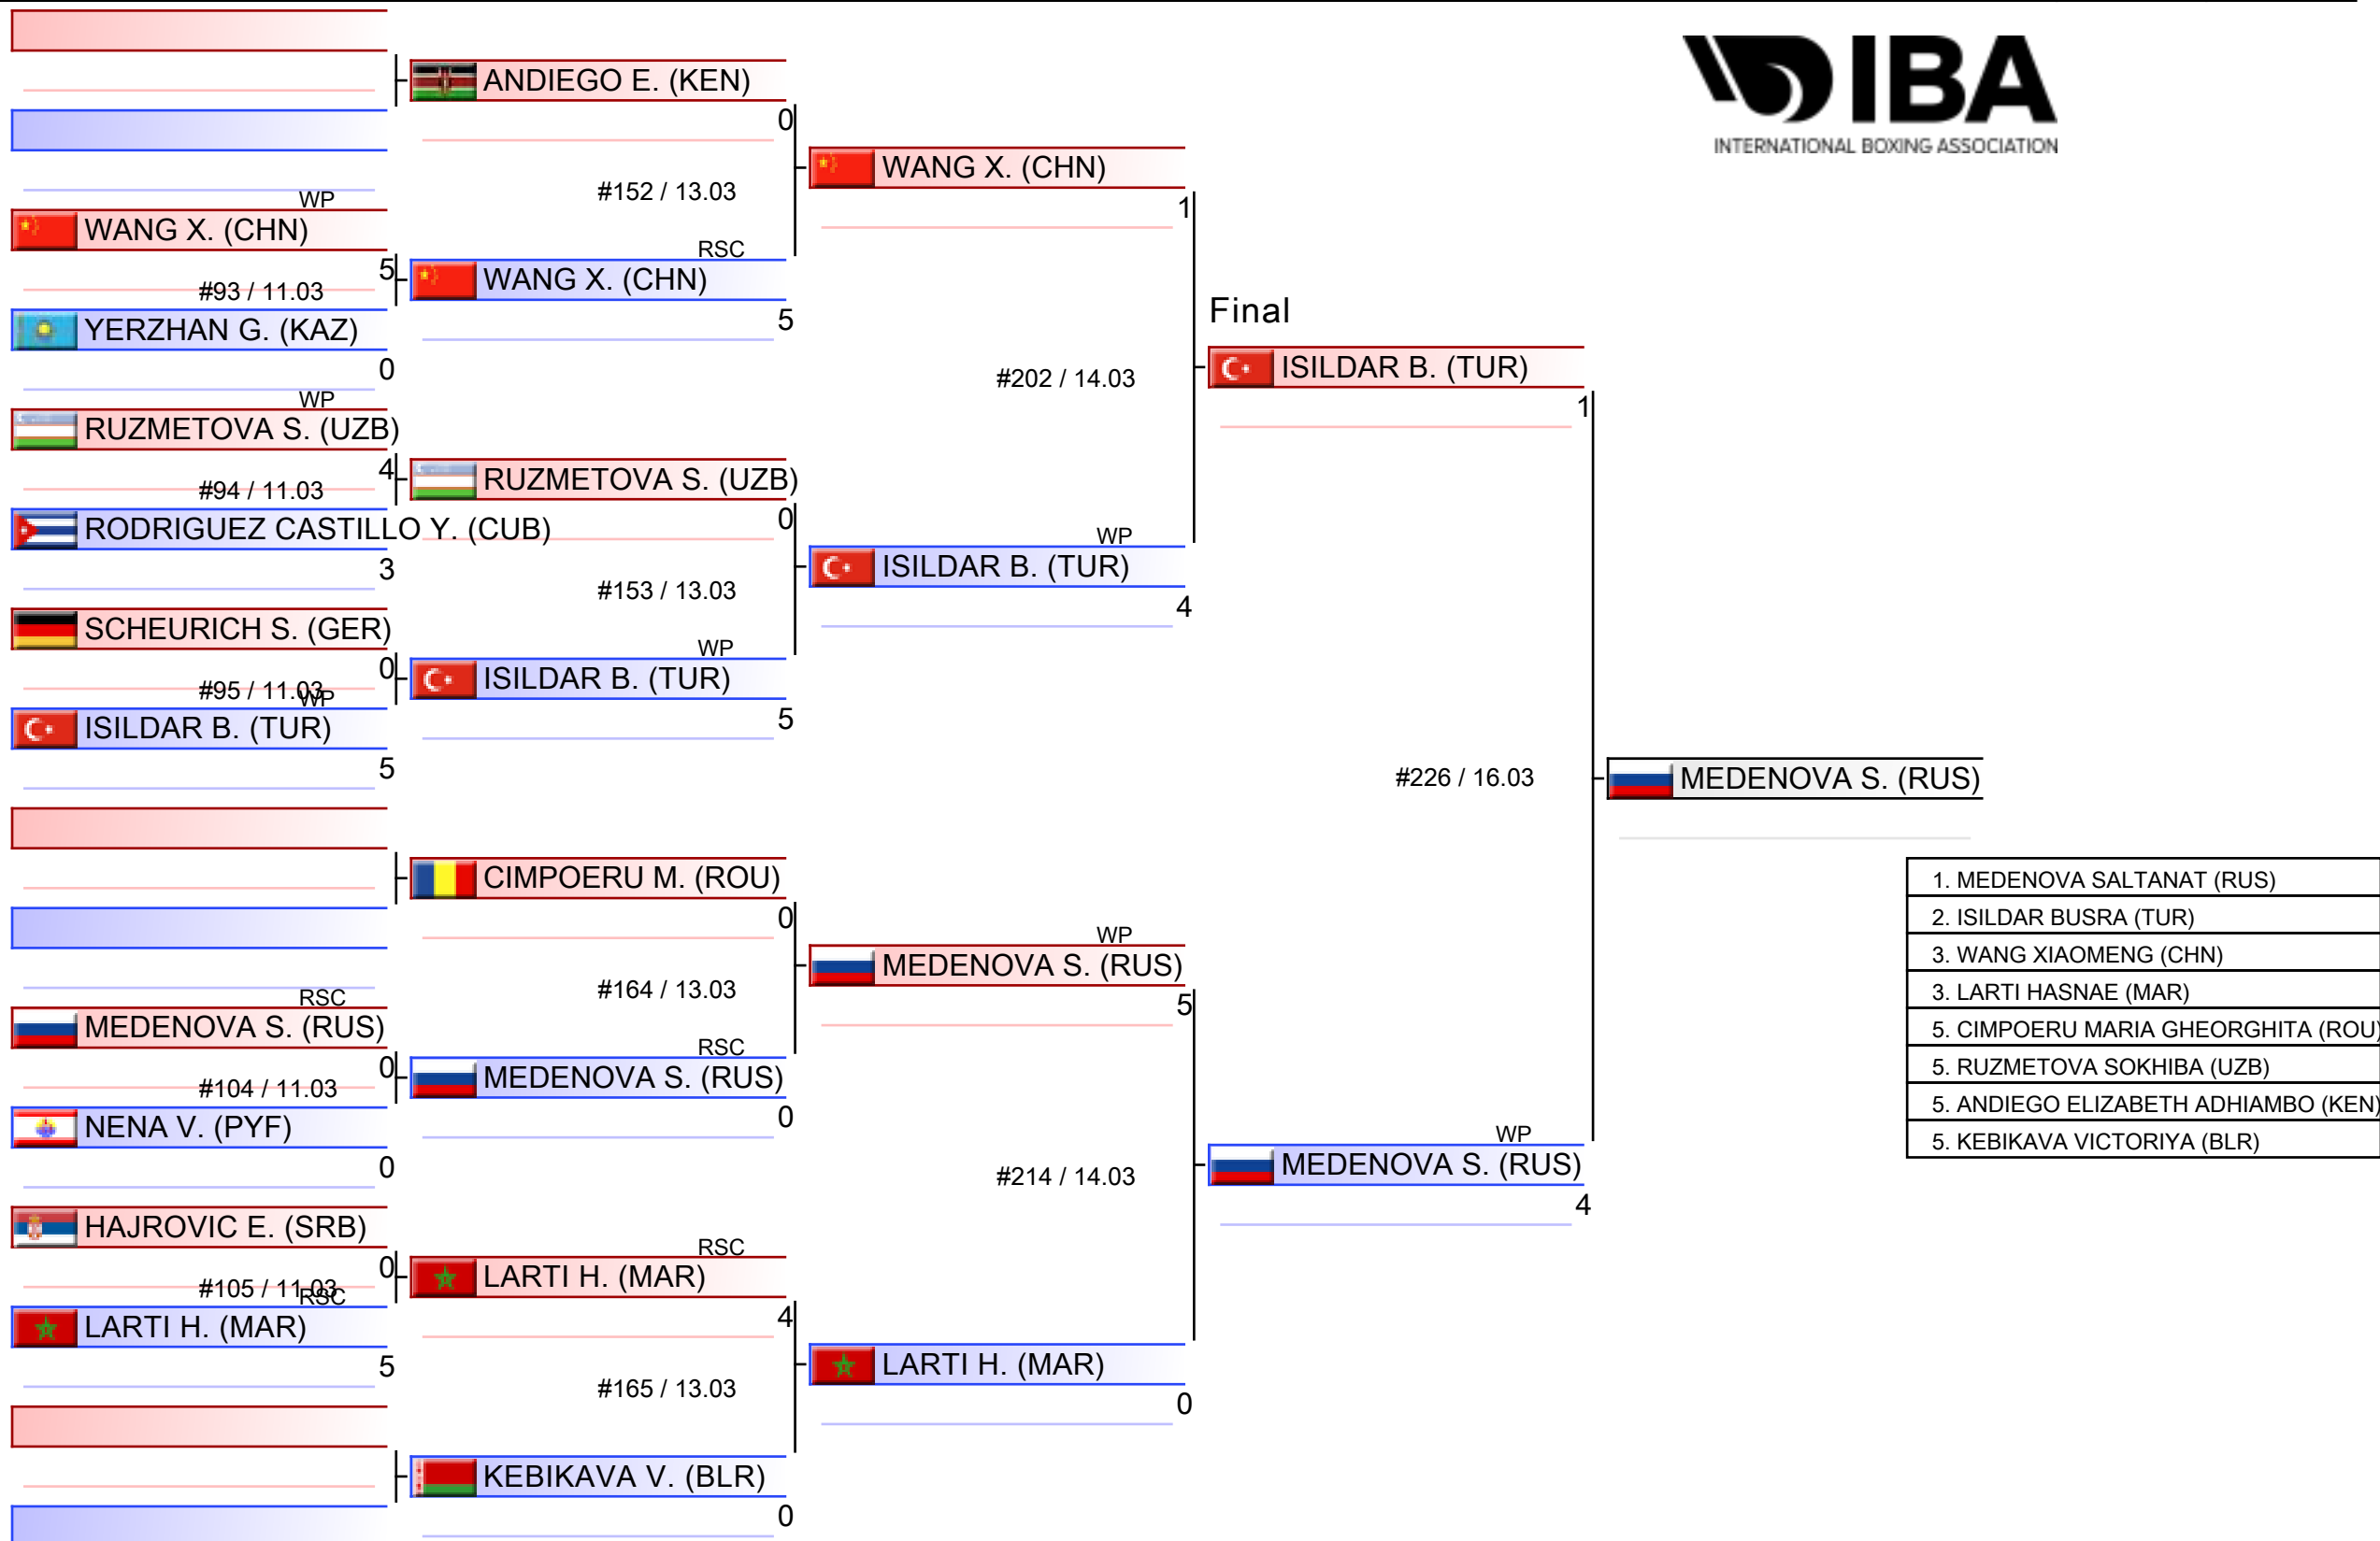

[14]

Ring

Pool
1/1

1. SHAMONOVA ANASTASIIA (RUS)
2. O'ROURKE AOIFE (IRL)
3. GAJIC NIKOLINA (SRB)
3. WANG LINA (CHN)
5. NITA AMALIA MARIA (ROU)
5. ZOKIROVA AZIZA (UZB)
5. RYABETS NADEZHDA (KAZ)
5. MBATA PATRICIA (IBA-NGR)